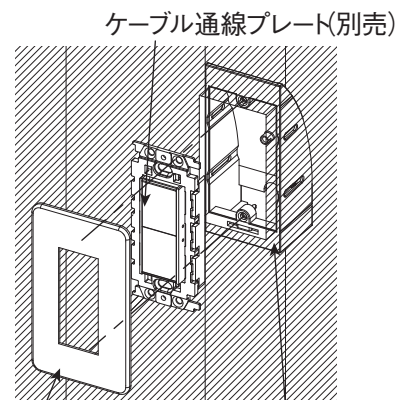

## ■ウォールマウントボックス縦型セット

壁掛けテレビ等の配線を壁内に処理できる縦型のボックスです。市販の配線器具プレートと当社ケーブル通線プレート(別売)を取付ければ、部屋内の化粧プレートを統一できます。

SMWMBTS  
1セット：ボックス×2個

## 施工方法

①ボックスを取付けます。  
(ねじは付属していません)

②CD管・PFS管を取付けます。  
CD管36、PFS管36の場合は  
内側リングを  
切り取ってください。

③ノコギリ等でボード  
を開口します。

④磁石を外し、  
ケーブル通線プレート  
を取付けたコンセント  
プレートを取付けます。

コンセントプレート(別売) ウォールマウント  
ボックス縦型

CTP-B

CTP-W