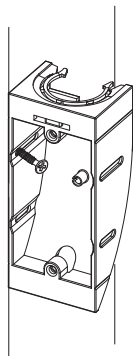

## ■ウォールマウントボックス縦型セット

壁掛けテレビ等の配線を壁内に処理できる縦型のボックスです。市販の配線器具プレートと当社ケーブル通線プレート(別売)を取付ければ、部屋内の化粧プレートを統一できます。

SMWMBTS  
1セット：ボックス×2個

### Point 1

・後付けでも施工できます。

※後付施工の際は、磁石は取り外して施工してください。

ウォールマウントボックス縦型

### Point 2

・CD管28・36、PFS28・36を使用できます。  
配管が飛び出す場合は  
バインド線で固定できます。

取扱説明書

梱包数

ご注文品番 販売単位 内(袋) 外(箱) 標準価格(税抜)

新製品 SMWMBTS 1セット 1セット 50セット 2,000円

## 施工方法

①ボックスを取付けます。  
(ねじは付属していません)

②CD管・PFS管を取付けます。  
CD管36、PFS管36の場合は  
内側リングを  
切り取ってください。

③ノコギリ等でボード  
を開口します。

④磁石を外し、  
ケーブル通線プレート  
を取付けたコンセント  
プレートを取付けます。

コンセントプレート(別売) ウォールマウント  
ボックス縦型

CTP-B

CTP-W