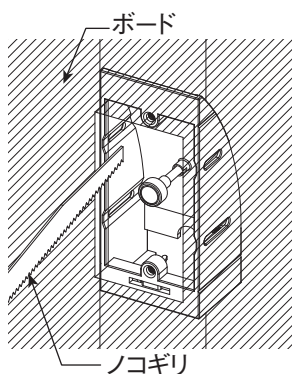

## 施工方法

①ボックスを取付けます。  
(ねじは付属していません)

②CD管・PFS管を取付けます。  
CD管36、PFS管36の場合は  
内側リングを  
切り取ってください。

③ノコギリ等でボード  
を開口します。

④磁石を外し、  
ケーブル通線プレート  
を取付けたコンセント  
プレートを取付けます。

コンセントプレート(別売) ウォールマウント  
ボックス縦型

CTP-B

CTP-W