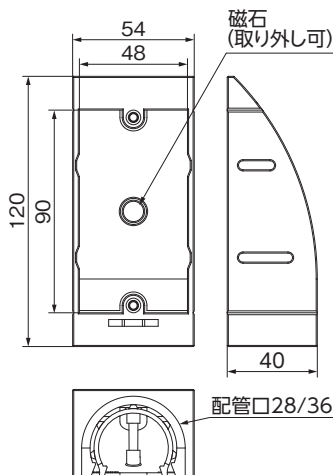

# 部屋内の見た目を統一

<イメージ図>

## ■ウォールマウントボックス縦型セット

壁掛けテレビ等の配線を壁内に処理できる縦型のボックスです。市販の配線器具プレートと当社ケーブル通線プレート(別売)を取付ければ、部屋内の化粧プレートを統一できます。

SMWMBTS  
1セット：ボックス×2個