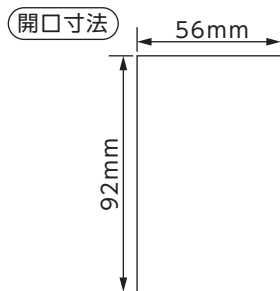

Point 1

・後付けでも施工できます。

※後付施工の際は、磁石は取り外して施工してください。

ウォールマウントボックス縦型