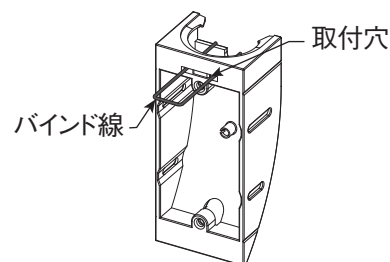

## ■ウォールマウントボックス縦型セット

壁掛けテレビ等の配線を壁内に処理できる縦型のボックスです。市販の配線器具プレートと当社ケーブル通線プレート(別売)を取付ければ、部屋内の化粧プレートを統一できます。

SMWMBTS  
1セット：ボックス×2個

### Point 1

・後付けでも施工できます。

※後付施工の際は、磁石は取り外して施工してください。

ウォールマウントボックス縦型

### Point 2

・CD管28・36、PFS28・36を使用できます。  
配管が飛び出す場合は  
バインド線で固定できます。

取扱説明書

梱包数

ご注文品番 販売単位 内(袋) 外(箱) 標準価格(税抜)

新製品 SMWMBTS 1セット 1セット 50セット 2,000円