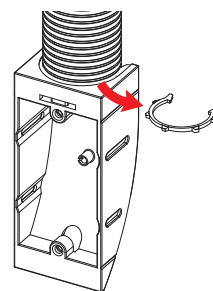

### Point 2

・CD管28・36、PFS28・36を使用できます。  
配管が飛び出す場合は  
バインド線で固定できます。

取扱説明書

梱包数

ご注文品番 販売単位 内(袋) 外(箱) 標準価格(税抜)

新製品 SMWMBTS 1セット 1セット 50セット 2,000円

## 施工方法

①ボックスを取付けます。  
(ねじは付属していません)

②CD管・PFS管を取付けます。  
CD管36、PFS管36の場合は  
内側リングを  
切り取ってください。

③ノコギリ等でボード  
を開口します。

④磁石を外し、  
ケーブル通線プレート  
を取付けたコンセント  
プレートを取付けます。

コンセントプレート(別売) ウォールマウント  
ボックス縦型

CTP-B

CTP-W