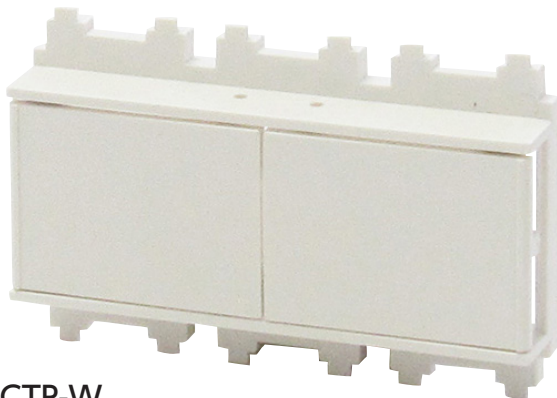

壁の中に配線を片付けられ

スッキリ仕上げ

ケーブル通線プレート

ウォールマウントボックスセットやその他取付部材と併用して壁内に配線を片付けられます。

Point 1

- ・各メーカーの配線器具プレート取付枠に使用可能。
部屋内の化粧プレートを統一できます。

Point 2

- ・その他の器具取付部材 (配ボックス等) にも取付けできます。

CTP-B

CTP-W

1セット：プレート×2個

	ご注文品番	色	販売単位	梱包数		標準価格(税抜)
				内(袋)	外(箱)	
新製品	CTP-B	ブラック	1セット	1セット	50セット	1,335円
新製品	CTP-W	ホワイト	1セット	1セット	50セット	1,335円

【組付方法】 片側の爪を差し込み、反対側の爪を下図の様に押し込むことで、組付けできます。

【取付方法】

【プレート開閉方法】

プレートを開く場合
ケーブル通線プレートの中央を軽く押し込むとプレートが開きます。

プレートを閉じる場合
閉じたい側の端部を押し込んでください。

【通線方法】 ケーブルを引き込み、反対側のプレートから引き出します。

SMWMBS
1セット：ボックス×2個

■ **ウォールマウントボックスセット 本体のみ**

人気のウォールマウントボックスセットに配線孔キャップ付属なしの「**本体のみ**」が新発売。ケーブル通線プレートとの併用で通線楽々、美観統一できます。