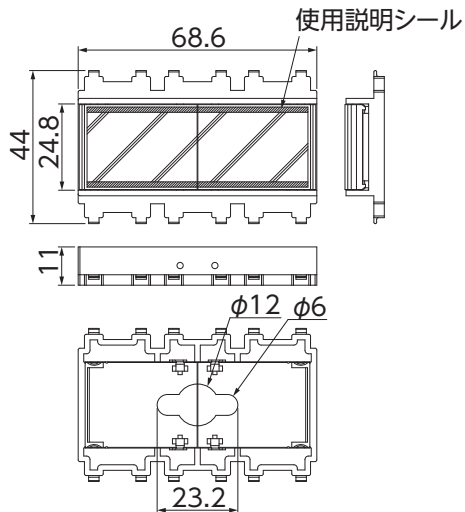

壁の中に配線を片付けられ

スッキリ仕上げ

ケーブル通線プレート

ウォールマウントボックスセットやその他取付部材と併用して壁内に配線を片付けられます。

Point 1

- ・各メーカーの配線器具プレート取付枠に使用可能。
部屋内の化粧プレートを統一できます。

Point 2

- ・その他の器具取付部材 (配ボックス等) にも取付けできます。

CTP-B

CTP-W

1セット：プレート×2個

	ご注文品番	色	販売単位	梱包数		標準価格(税抜)
				内(袋)	外(箱)	
新製品	CTP-B	ブラック	1セット	1セット	50セット	1,335円
新製品	CTP-W	ホワイト	1セット	1セット	50セット	1,335円

【組付方法】 片側の爪を差し込み、反対側の爪を下図の様に押し込むことで、組付けできます。

【取付方法】

【プレート開閉方法】

プレートを開く場合
ケーブル通線プレートの中央を軽く押し込むとプレートが開きます。

プレートを閉じる場合
閉じたい側の端部を押し込んでください。

【通線方法】 ケーブルを引き込み、反対側のプレートから引き出します。

SMWMBS
1セット：ボックス×2個

■ **ウォールマウントボックスセット 本体のみ**

人気のウォールマウントボックスセットに配線孔キャップ付属なしの「**本体のみ**」が新発売。ケーブル通線プレートとの併用で通線楽々、美観統一できます。