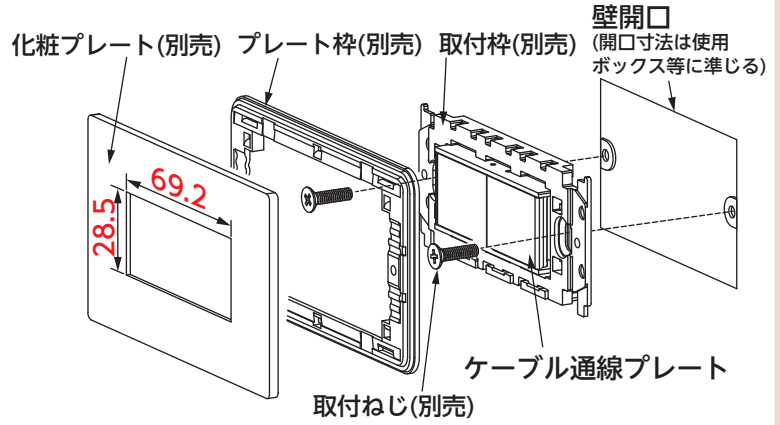

壁の中に配線を片付けられ

スッキリ仕上げ

ケーブル通線プレート

ウォールマウントボックスセットやその他取付部材と併用して壁内に配線を片付けられます。

Point 1

- ・各メーカーの配線器具プレート取付枠に使用可能。
部屋内の化粧プレートを統一できます。

Point 2

- ・その他の器具取付部材 (配ボックス等) にも取付けできます。

CTP-B

CTP-W

1セット：プレート×2個

	ご注文品番	色	販売単位	梱包数		標準価格(税抜)
				内(袋)	外(箱)	
新製品	CTP-B	ブラック	1セット	1セット	50セット	1,335円
新製品	CTP-W	ホワイト	1セット	1セット	50セット	1,335円

【組付方法】 片側の爪を差し込み、反対側の爪を下図の様に押し込むことで、組付けできます。

【取付方法】

【プレート開閉方法】

プレートを開く場合
ケーブル通線プレートの中央を軽く押し込むとプレートが開きます。

プレートを閉じる場合
閉じたい側の端部を押し込んでください。

【通線方法】 ケーブルを引き込み、反対側のプレートから引き出します。

SMWMBS
1セット：ボックス×2個

■ **ウォールマウントボックスセット 本体のみ**

人気のウォールマウントボックスセットに配線孔キャップ付属なしの「**本体のみ**」が新発売。ケーブル通線プレートとの併用で通線楽々、美観統一できます。