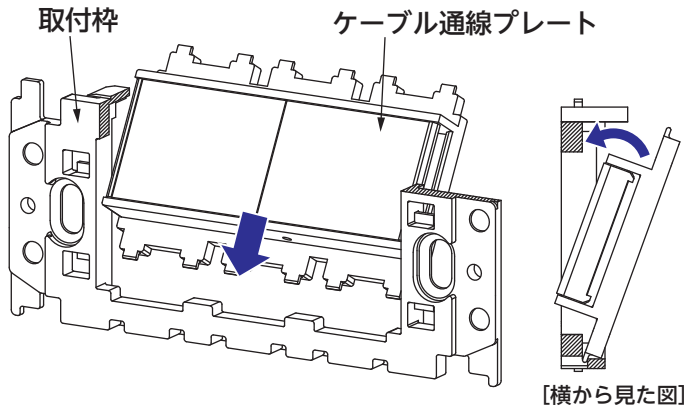

壁の中に配線を片付けられ

スッキリ仕上げ

ケーブル通線プレート

ウォールマウントボックスセットやその他取付部材と併用して壁内に配線を片付けられます。

Point 1

- ・各メーカーの配線器具プレート取付枠に使用可能。
部屋内の化粧プレートを統一できます。

Point 2

- ・その他の器具取付部材 (配ボックス等) にも取付けできます。

CTP-B

CTP-W

1セット：プレート×2個

	ご注文品番	色	販売単位	梱包数		標準価格(税抜)
				内(袋)	外(箱)	
新製品	CTP-B	ブラック	1セット	1セット	50セット	1,335円
新製品	CTP-W	ホワイト	1セット	1セット	50セット	1,335円

【組付方法】 片側の爪を差し込み、反対側の爪を下図の様に押し込むことで、組付けできます。

【取付方法】

【プレート開閉方法】

プレートを開く場合
ケーブル通線プレートの中央を軽く押し込むとプレートが開きます。

プレートを閉じる場合
閉じたい側の端部を押し込んでください。

【通線方法】 ケーブルを引き込み、反対側のプレートから引き出します。

SMWMBS
1セット：ボックス×2個

■ **ウォールマウントボックスセット 本体のみ**

人気のウォールマウントボックスセットに配線孔キャップ付属なしの「**本体のみ**」が新発売。ケーブル通線プレートとの併用で通線楽々、美観統一できます。