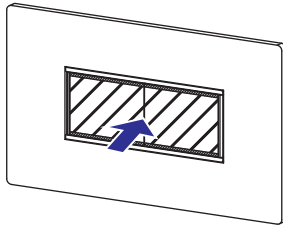

壁の中に配線を片付けられ

スッキリ仕上げ

ケーブル通線プレート

ウォールマウントボックスセットやその他取付部材と併用して壁内に配線を片付けられます。

Point 1

- ・各メーカーの配線器具プレート取付枠に使用可能。
部屋内の化粧プレートを統一できます。

Point 2

- ・その他の器具取付部材 (配ボックス等) にも取付けできます。

CTP-B

CTP-W

1セット：プレート×2個

	ご注文品番	色	販売単位	梱包数		標準価格(税抜)
				内(袋)	外(箱)	
新製品	CTP-B	ブラック	1セット	1セット	50セット	1,335円
新製品	CTP-W	ホワイト	1セット	1セット	50セット	1,335円

【組付方法】 片側の爪を差し込み、反対側の爪を下図の様に押し込むことで、組付けできます。

【取付方法】

【プレート開閉方法】

プレートを開く場合
ケーブル通線プレートの中央を軽く押し込むとプレートが開きます。

プレートを閉じる場合
閉じたい側の端部を押し込んでください。

【通線方法】 ケーブルを引き込み、反対側のプレートから引き出します。

SMWMBS
1セット：ボックス×2個

■ **ウォールマウントボックスセット 本体のみ**

人気のウォールマウントボックスセットに配線孔キャップ付属なしの「**本体のみ**」が新発売。ケーブル通線プレートとの併用で通線楽々、美観統一できます。