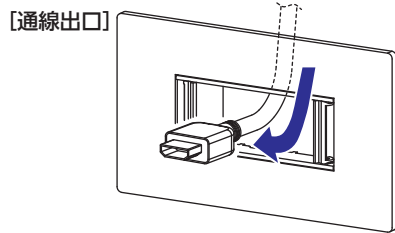

壁の中に配線を片付けられ

スッキリ仕上げ

ケーブル通線プレート

ウォールマウントボックスセットやその他取付部材と併用して壁内に配線を片付けられます。

Point 1

- ・各メーカーの配線器具プレート取付枠に使用可能。
部屋内の化粧プレートを統一できます。

Point 2

- ・その他の器具取付部材 (配ボックス等) にも取付けできます。

CTP-B

CTP-W

1セット：プレート×2個

	ご注文品番	色	販売単位	梱包数		標準価格(税抜)
				内(袋)	外(箱)	
新製品	CTP-B	ブラック	1セット	1セット	50セット	1,335円
新製品	CTP-W	ホワイト	1セット	1セット	50セット	1,335円

【組付方法】 片側の爪を差し込み、反対側の爪を下図の様に押し込むことで、組付けできます。

【取付方法】

【プレート開閉方法】

プレートを開く場合
ケーブル通線プレートの中央を軽く押し込むとプレートが開きます。

プレートを閉じる場合
閉じたい側の端部を押し込んでください。

【通線方法】 ケーブルを引き込み、反対側のプレートから引き出します。

SMWMBS
1セット：ボックス×2個

■ **ウォールマウントボックスセット 本体のみ**

人気のウォールマウントボックスセットに配線孔キャップ付属なしの「**本体のみ**」が新発売。ケーブル通線プレートとの併用で通線楽々、美観統一できます。