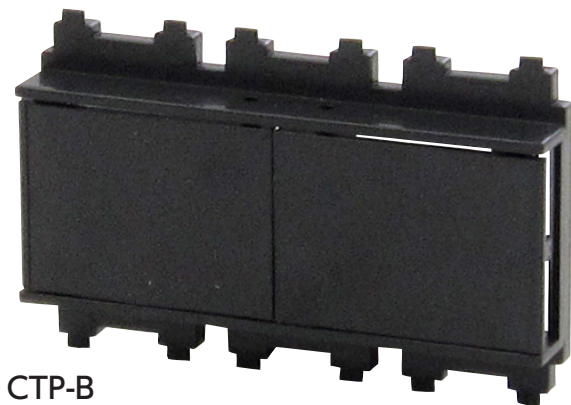

壁の中に配線を片付けられ

スッキリ仕上げ

ケーブル通線プレート

ウォールマウントボックスセットやその他取付部材と併用して壁内に配線を片付けられます。

Point 1

- ・各メーカーの配線器具プレート取付枠に使用可能。
部屋内の化粧プレートを統一できます。

Point 2

- ・その他の器具取付部材 (配ボックス等) にも取付けできます。

CTP-B

CTP-W

1セット：プレート×2個

	ご注文品番	色	販売単位	梱包数		標準価格(税抜)
				内(袋)	外(箱)	
新製品	CTP-B	ブラック	1セット	1セット	50セット	1,335円
新製品	CTP-W	ホワイト	1セット	1セット	50セット	1,335円

【組付方法】 片側の爪を差し込み、反対側の爪を下図の様に押し込むことで、組付けできます。

【取付方法】

【プレート開閉方法】

プレートを開く場合
ケーブル通線プレートの中央を軽く押し込むとプレートが開きます。

プレートを閉じる場合
閉じたい側の端部を押し込んでください。

【通線方法】 ケーブルを引き込み、反対側のプレートから引き出します。

SMWMBS
1セット：ボックス×2個

■ **ウォールマウントボックスセット 本体のみ**

人気のウォールマウントボックスセットに配線孔キャップ付属なしの「**本体のみ**」が新発売。ケーブル通線プレートとの併用で通線楽々、美観統一できます。

種類	ご注文品番	色	販売単位	梱包数		標準価格(税抜)
				内(袋)	外(箱)	
新製品 本体のみ	SMWMBS	—	1セット	1セット	50セット	4,000円
ブラック	SMWMBSB	ブラック	1セット	1セット	20セット	7,800円
ホワイト	SMWMBSW	ホワイト	1セット	1セット	20セット	7,800円

日動電気株式会社
www.nd-ele.co.jp

西日本 〒618-0013 大阪府三島郡島本町江川1丁目4番10号
TEL:075-320-4055(代) FAX:075-320-4056