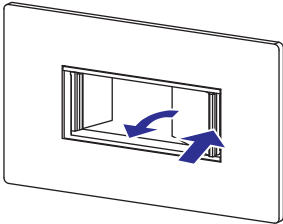

壁の中に配線を片付けられ

スッキリ仕上げ

ケーブル通線プレート

ウォールマウントボックスセットやその他取付部材と併用して壁内に配線を片付けられます。

Point 1

- ・各メーカーの配線器具プレート取付枠に使用可能。
部屋内の化粧プレートを統一できます。

Point 2

- ・その他の器具取付部材 (配ボックス等) にも取付けできます。

CTP-B

CTP-W

1セット：プレート×2個

	ご注文品番	色	販売単位	梱包数		標準価格(税抜)
				内(袋)	外(箱)	
新製品	CTP-B	ブラック	1セット	1セット	50セット	1,335円
新製品	CTP-W	ホワイト	1セット	1セット	50セット	1,335円

【組付方法】 片側の爪を差し込み、反対側の爪を下図の様に押し込むことで、組付けできます。

【取付方法】

【プレート開閉方法】

プレートを開く場合
ケーブル通線プレートの中央を軽く押し込むとプレートが開きます。

プレートを閉じる場合
閉じたい側の端部を押し込んでください。

【通線方法】 ケーブルを引き込み、反対側のプレートから引き出します。

SMWMBS
1セット：ボックス×2個

■ **ウォールマウントボックスセット 本体のみ**

人気のウォールマウントボックスセットに配線孔キャップ付属なしの「**本体のみ**」が新発売。ケーブル通線プレートとの併用で通線楽々、美観統一できます。