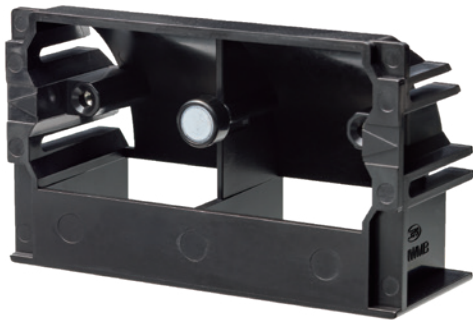

壁の中に配線を片付けられ

スッキリ仕上げ

ケーブル通線プレート

ウォールマウントボックスセットやその他取付部材と併用して壁内に配線を片付けられます。

Point 1

- ・各メーカーの配線器具プレート取付枠に使用可能。
部屋内の化粧プレートを統一できます。

Point 2

- ・その他の器具取付部材 (配ボックス等) にも取付けできます。

CTP-B

CTP-W

1セット：プレート×2個

	ご注文品番	色	販売単位	梱包数		標準価格(税抜)
				内(袋)	外(箱)	
新製品	CTP-B	ブラック	1セット	1セット	50セット	1,335円
新製品	CTP-W	ホワイト	1セット	1セット	50セット	1,335円

【組付方法】 片側の爪を差し込み、反対側の爪を下図の様に押し込むことで、組付けできます。

【取付方法】

【プレート開閉方法】

プレートを開く場合
ケーブル通線プレートの中央を軽く押し込むとプレートが開きます。

プレートを閉じる場合
閉じたい側の端部を押し込んでください。

【通線方法】 ケーブルを引き込み、反対側のプレートから引き出します。

SMWMBS
1セット：ボックス×2個

■ **ウォールマウントボックスセット 本体のみ**

人気のウォールマウントボックスセットに配線孔キャップ付属なしの「**本体のみ**」が新発売。ケーブル通線プレートとの併用で通線楽々、美観統一できます。