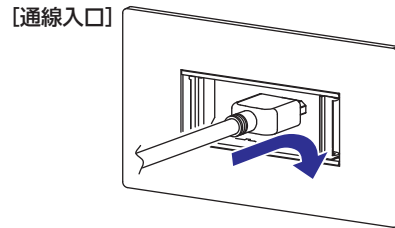

壁の中に配線を片付けられ

スッキリ仕上げ

ケーブル通線プレート

ウォールマウントボックスセットやその他取付部材と併用して壁内に配線を片付けられます。

Point 1

- ・各メーカーの配線器具プレート取付枠に使用可能。
部屋内の化粧プレートを統一できます。

Point 2

- ・その他の器具取付部材 (配ボックス等) にも取付けできます。

CTP-B

CTP-W

1セット：プレート×2個

	ご注文品番	色	販売単位	梱包数		標準価格(税抜)
				内(袋)	外(箱)	
新製品	CTP-B	ブラック	1セット	1セット	50セット	1,335円
新製品	CTP-W	ホワイト	1セット	1セット	50セット	1,335円

【組付方法】 片側の爪を差し込み、反対側の爪を下図の様に押し込むことで、組付けできます。

【取付方法】

【プレート開閉方法】

プレートを開く場合
ケーブル通線プレートの中央を軽く押し込むとプレートが開きます。

プレートを閉じる場合
閉じたい側の端部を押し込んでください。

【通線方法】 ケーブルを引き込み、反対側のプレートから引き出します。

SMWMBS
1セット：ボックス×2個

■ **ウォールマウントボックスセット 本体のみ**

人気のウォールマウントボックスセットに配線孔キャップ付属なしの「**本体のみ**」が新発売。ケーブル通線プレートとの併用で通線楽々、美観統一できます。