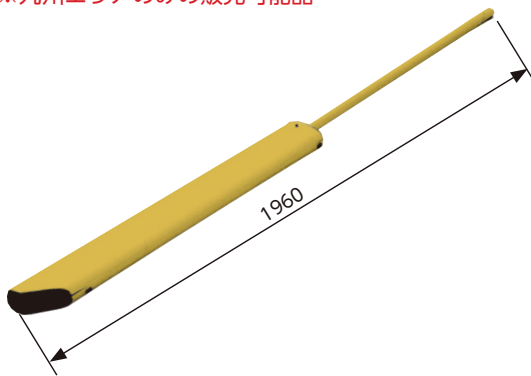

支線ガード 九州電力規格品

- 電柱の支線に取付けて支線の所在を表示し、支線の保護と支線による公衆災害を防止するために使用します。
- 危険標識及び耐候効果のため、表面は黄色、内面は黒色の二重構造となっています。
- 細いワイヤーを目立たせ、つまずきなどを未然に防ぎます。

※九州エリアのみの販売可能品

施工例

ご注文品番	販売単位	梱包数	
		内	外(箱)
32GADOQ	10	—	10

つた防キラー

- 支線へのツタ・蛇の登はんを防止し、配電事故を未然に防ぎます。

支線へのツタ・蛇の登はんを防止し配電線事故を未然に防ぐ。

設置が容易に行なえ、長期間の取付けにもしっかり対応!

※運賃がかかる場合がありますのでご確認ください。

- 材質: ポリエチレン
- 適用線: 38mmφ, 55mmφ, 88mmφ

ご注文品番	販売単位	梱包数	
		内	外
3200300	1	—	6