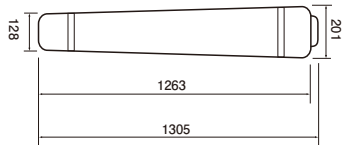

支線ガード 九州電力規格品

- 電柱の支線に取付けて支線の所在を表示し、支線の保護と支線による公衆災害を防止するために使用します。
- 危険標識及び耐候効果のため、表面は黄色、内面は黒色の二重構造となっています。
- 細いワイヤーを目立たせ、つまずきなどを未然に防ぎます。

※九州エリアのみの販売可能品

施工例

ご注文品番	販売単位	梱包数	
		内	外(箱)
32GADOQ	10	—	10

つた防キラー

- 支線へのツタ・蛇の登はんを防止し、配電事故を未然に防ぎます。

支線へのツタ・蛇の登はんを防止し配電線事故を未然に防ぐ。

設置が容易に行なえ、長期間の取付けにもしっかり対応!

※運賃がかかる場合がありますのでご確認ください。

- 材質: ポリエチレン
- 適用線: 38mmφ, 55mmφ, 88mmφ

ご注文品番	販売単位	梱包数	
		内	外
3200300	1	—	6