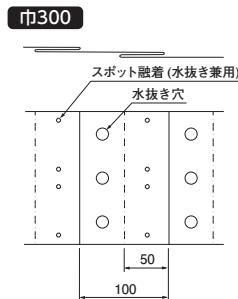

埋設標識シート 光ファイバー河川用 国土交通省仕様

注意 光ファイバーケーブルが埋設されています。

最寄りの河川出張所の立会いを求めて下さい。

注意 光ファイバーケーブルが埋設されています。

最寄りの河川出張所の立会いを求めて下さい。

注意 光ファイバーケーブルが埋設されています。

最寄りの河川出張所の立会いを求めて下さい。

折込み構造図

巾300

巾600

※運賃がかかる場合がありますので、ご確認ください。

	種類	1巻長さ	巾(mm)	折込み	ご注文品番	地色／文字色	印刷表示内容	販売単位	梱包数(箱)
納	光ファイバー河川用	50m	300	W(2倍)	ND-WFRK3	桃／黒	注意 光ファイバーケーブルが埋設されています。 最寄りの河川出張所の立会いを求めて下さい。	1	3
納	国土交通省仕様		600	W(2倍)	ND-WFRK6			1	2