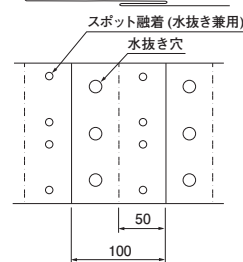

埋設標識シート 光ファイバー河川用 国土交通省仕様

注意 光ファイバーケーブルが埋設されています。

最寄りの河川出張所の立会いを求めて下さい。

注意 光ファイバーケーブルが埋設されています。

最寄りの河川出張所の立会いを求めて下さい。

注意 光ファイバーケーブルが埋設されています。

最寄りの河川出張所の立会いを求めて下さい。

折込み構造図

巾300

巾600

※運賃がかかる場合がありますので、ご確認ください。

	種類	1巻長さ	巾(mm)	折込み	ご注文品番	地色／文字色	印刷表示内容	販売単位	梱包数(箱)
納	光ファイバー河川用	50m	300	W(2倍)	ND-WFRK3	桃／黒	注意 光ファイバーケーブルが埋設されています。 最寄りの河川出張所の立会いを求めて下さい。	1	3
納	国土交通省仕様		600	W(2倍)	ND-WFRK6			1	2

埋設標識シート

標識類

その他

08

埋設標識シート 通信ケーブル河川用 国土交通省仕様

注意 情報通信ケーブルが埋設されています。

最寄りの河川出張所の立会いを求めて下さい。

折込み構造図

※運賃がかかる場合がありますので、ご確認ください。

	種類	1巻長さ	巾(mm)	折込み	ご注文品番	地色／文字色	印刷表示内容	販売単位	梱包数(箱)
納	通信ケーブル河川用	50m	300	W(2倍)	ND-WCR3	桃／黒	注意 情報通信ケーブルが埋設されています。 最寄りの河川出張所の立会いを求めて下さい。	1	3
納	国土交通省仕様								