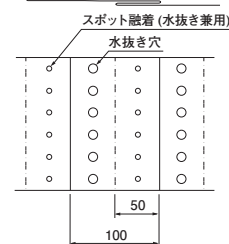

埋設標識シート 光ファイバー河川用 国土交通省仕様

注意 光ファイバーケーブルが埋設されています。

最寄りの河川出張所の立会いを求めて下さい。

注意 光ファイバーケーブルが埋設されています。

最寄りの河川出張所の立会いを求めて下さい。

注意 光ファイバーケーブルが埋設されています。

最寄りの河川出張所の立会いを求めて下さい。

折込み構造図

巾300

巾600

※運賃がかかる場合がありますので、ご確認ください。

	種類	1巻長さ	巾(mm)	折込み	ご注文品番	地色／文字色	印刷表示内容	販売単位	梱包数(箱)
納	光ファイバー河川用	50m	300	W(2倍)	ND-WFRK3	桃／黒	注意 光ファイバーケーブルが埋設されています。 最寄りの河川出張所の立会いを求めて下さい。	1	3
納	国土交通省仕様		600	W(2倍)	ND-WFRK6			1	2