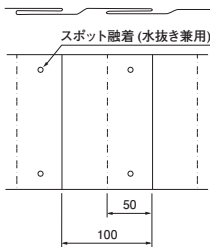

# 埋設標識シート 重要通信ケーブル用 国土交通省仕様

折込み構造図

巾150

巾300

※運賃がかかる場合がありますので、ご確認ください。

	種類	1巻長さ	巾(mm)	折込み	ご注文品番	地色/文字色	印刷表示内容	販売単位	梱包数(箱)
納	重要通信ケーブル用 国土交通省仕様	50m	150	W(2倍)	ND-WCK	赤/黒	注意 この下に重要通信ケーブルあり 国土交通省 国土交通省 最寄りの出張所の立会いを求めて下さい。	1	6
納			300	W(2倍)	ND-WCK3			1	3

## 埋設標識シート ケーブル注意

※運賃がかかる場合がありますので、ご確認ください。

	種類	1巻長さ	巾(mm)	折込み	ご注文品番	地色/文字色	印刷表示内容	販売単位	梱包数(箱)
納	ケーブル注意	100m	300	S	ND-HS300	黄/赤	地下ケーブル有り注意 電圧 V ケーブルに注意 物件名称 全長 管理者連絡先 深さ	4	4

## 埋設標識シート 通信ケーブル用 防衛省仕様

折込み構造図

※運賃がかかる場合がありますので、ご確認ください。

	種類	1巻長さ	巾(mm)	折込み	ご注文品番	地色/文字色	印刷表示内容	販売単位	梱包数(箱)
納	通信ケーブル用 防衛省仕様	50m	150	S	ND-SDC	黄/赤	通信ケーブル埋設 近くの通信隊へご連絡下さい。	1	12
納				W(2倍)	ND-WDC			1	6