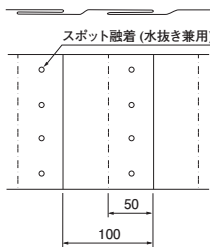

# 埋設標識シート 重要通信ケーブル用 国土交通省仕様

折込み構造図

巾150

巾300

※運賃がかかる場合がありますので、ご確認ください。

	種類	1巻長さ	巾(mm)	折込み	ご注文品番	地色/文字色	印刷表示内容	販売単位	梱包数(箱)
納	重要通信ケーブル用 国土交通省仕様	50m	150	W(2倍)	ND-WCK	赤/黒	注意 この下に重要通信ケーブルあり 国土交通省 国土交通省 最寄りの出張所の立会いを求めて下さい。	1	6
納			300	W(2倍)	ND-WCK3			1	3

## 埋設標識シート ケーブル注意

※運賃がかかる場合がありますので、ご確認ください。

	種類	1巻長さ	巾(mm)	折込み	ご注文品番	地色/文字色	印刷表示内容	販売単位	梱包数(箱)
納	ケーブル注意	100m	300	S	ND-HS300	黄/赤	地下ケーブル有り注意 電圧 V ケーブルに注意 物件名称 全長 管理者連絡先 深さ	4	4

## 埋設標識シート 通信ケーブル用 防衛省仕様

折込み構造図

※運賃がかかる場合がありますので、ご確認ください。

	種類	1巻長さ	巾(mm)	折込み	ご注文品番	地色/文字色	印刷表示内容	販売単位	梱包数(箱)
納	通信ケーブル用 防衛省仕様	50m	150	S	ND-SDC	黄/赤	通信ケーブル埋設 近くの通信隊へご連絡下さい。	1	12
納				W(2倍)	ND-WDC			1	6