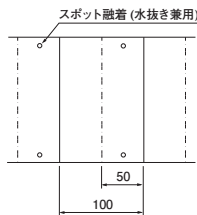

# 埋設標識シート 重要通信ケーブル用 国土交通省仕様

折込み構造図

巾150

巾300

※運賃がかかる場合がありますので、ご確認ください。

	種類	1巻長さ	巾(mm)	折込み	ご注文品番	地色/文字色	印刷表示内容	販売単位	梱包数(箱)
納	重要通信ケーブル用 国土交通省仕様	50m	150	W(2倍)	ND-WCK	赤/黒	注意 この下に重要通信ケーブルあり 国土交通省 国土交通省 最寄りの出張所の立会いを求めて下さい。	1	6
納			300	W(2倍)	ND-WCK3			1	3

## 埋設標識シート ケーブル注意

※運賃がかかる場合がありますので、ご確認ください。

	種類	1巻長さ	巾(mm)	折込み	ご注文品番	地色/文字色	印刷表示内容	販売単位	梱包数(箱)
納	ケーブル注意	100m	300	S	ND-HS300	黄/赤	地下ケーブル有り注意 電圧 V ケーブルに注意 物件名称 全長 管理者連絡先 深さ	4	4

## 埋設標識シート 通信ケーブル用 防衛省仕様

折込み構造図

※運賃がかかる場合がありますので、ご確認ください。

	種類	1巻長さ	巾(mm)	折込み	ご注文品番	地色/文字色	印刷表示内容	販売単位	梱包数(箱)
納	通信ケーブル用 防衛省仕様	50m	150	S	ND-SDC	黄/赤	通信ケーブル埋設 近くの通信隊へご連絡下さい。	1	12
納				W(2倍)	ND-WDC			1	6