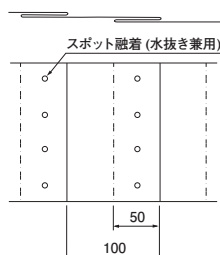

埋設標識シート 情報管路光ケーブル用 国土交通省仕様

折込み構造図

※運賃がかかる場合がありますので、ご確認ください。

	種類	1巻長さ	巾(mm)	折込み	ご注文品番	地色/文字色	印刷表示内容	販売単位	梱包数(箱)
納	情報管路 光ケーブル用 国土交通省仕様	50m	300	W(2倍)	ND-WJFK3	桃/黒	注意 情報管路(光ケーブル)が埋設されています。 国土交通省 国土交通省 最寄りの出張所の立会いを求めて下さい。	1	3

埋設標識シート 電力ケーブル用 国土交通省仕様

折込み構造図

※運賃がかかる場合がありますので、ご確認ください。

	種類	1巻長さ	巾(mm)	折込み	ご注文品番	地色/文字色	印刷表示内容	販売単位	梱包数(箱)
納	電力ケーブル用 国土交通省仕様	50m	300	S	ND-SEK3	橙/黒	注意 電力ケーブルが埋設されています。 国土交通省 国土交通省 最寄りの出張所の立会いを求めて下さい。	1	6
納				W(2倍)	ND-EKW			1	3

埋設標識シート 接地線用

(株)ホクデン製

折込み構造図

※運賃がかかる場合がありますので、ご確認ください。

	種類	1巻長さ	巾(mm)	折込み	ご注文品番	地色/文字色	印刷表示内容	販売単位	梱包数(箱)
納	接地線用	20m	150	W(2倍)	ND-SW	橙/緑	接地線注意 この下に接地線(アース線)あり	1組(5巻)	1組
納		50m		W(2倍)	ND-WE			1組(5巻)	1組