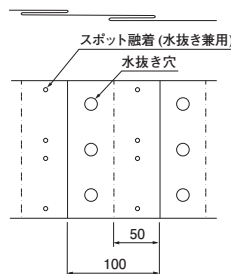

埋設標識シート 情報管路光ケーブル用 国土交通省仕様

折込み構造図

※運賃がかかる場合がありますので、ご確認ください。

	種類	1巻長さ	巾(mm)	折込み	ご注文品番	地色/文字色	印刷表示内容	販売単位	梱包数(箱)
納	情報管路 光ケーブル用 国土交通省仕様	50m	300	W(2倍)	ND-WJFK3	桃/黒	注意 情報管路(光ケーブル)が埋設されています。 国土交通省 国土交通省 最寄りの出張所の立会いを求めて下さい。	1	3

埋設標識シート 電力ケーブル用 国土交通省仕様

折込み構造図

※運賃がかかる場合がありますので、ご確認ください。

	種類	1巻長さ	巾(mm)	折込み	ご注文品番	地色/文字色	印刷表示内容	販売単位	梱包数(箱)
納	電力ケーブル用 国土交通省仕様	50m	300	S	ND-SEK3	橙/黒	注意 電力ケーブルが埋設されています。 国土交通省 国土交通省 最寄りの出張所の立会いを求めて下さい。	1	6
納				W(2倍)	ND-EKW			1	3

埋設標識シート 接地線用

(株)ホクデン製

折込み構造図

※運賃がかかる場合がありますので、ご確認ください。

	種類	1巻長さ	巾(mm)	折込み	ご注文品番	地色/文字色	印刷表示内容	販売単位	梱包数(箱)
納	接地線用	20m	150	W(2倍)	ND-SW	橙/緑	接地線注意 この下に接地線(アース線)あり	1組(5巻)	1組
納		50m		W(2倍)	ND-WE			1組(5巻)	1組