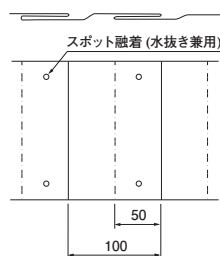

埋設標識シート 電力ケーブル用 国土交通省仕様

折込み構造図

※運賃がかかる場合がありますので、ご確認ください。

	種類	1巻長さ	巾(mm)	折込み	ご注文品番	地色/文字色	印刷表示内容	販売単位	梱包数(箱)
納	電力ケーブル用 国土交通省仕様	50m	300	S	ND-SEK3	橙/黒	注意 電力ケーブルが埋設されています。 国土交通省 国土交通省 最寄りの出張所の立会いを求めて下さい。	1	6
納				W(2倍)	ND-EKW			1	3

埋設標識シート 接地線用

(株)ホクデン製

折込み構造図

※運賃がかかる場合がありますので、ご確認ください。

	種類	1巻長さ	巾(mm)	折込み	ご注文品番	地色/文字色	印刷表示内容	販売単位	梱包数(箱)
納	接地線用	20m	150	W(2倍)	ND-SW	橙/緑	接地線注意 この下に接地線(アース線)あり	1組(5巻)	1組
納		50m		W(2倍)	ND-WE			1組(5巻)	1組