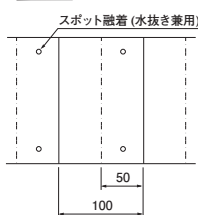

埋設標識シート 通信ケーブル用

折込み構造図

巾150 2倍

巾150 3.5倍

巾300 2倍

※運賃がかかる場合がありますので、ご確認ください。

	種類	1巻長さ	巾(mm)	折込み	ご注文品番	都市再生機構	地色／文字色	印刷表示内容	販売単位	梱包数(箱)
納 納	通信ケーブル用	50m	150	S	ND-SC	EF-191-2-B	赤／黒	危険注意 この下に 重要通信 ケーブルあり。	1	12
				W(2倍)	ND-WC				1	6
				3.5倍	ND-TC				1	6
			300	S	ND-SC3				1	6
			W(2倍)	ND-WC3	1	3				

埋設標識シート 弱電ケーブル用

折込み構造図

巾150 2倍

巾150 3.5倍

巾300 2倍

※運賃がかかる場合がありますので、ご確認ください。

	種類	1巻長さ	巾(mm)	折込み	ご注文品番	都市再生機構	地色／文字色	印刷表示内容	販売単位	梱包数(箱)
納 納	弱電ケーブル用	50m	150	S	ND-SS	EF-191-2-B	赤／黒	危険注意 この下に 弱電ケーブルあり。	1	12
				W(2倍)	ND-WS				1	6
				3.5倍	ND-TS				1	6
			300	S	ND-WS3				1	3