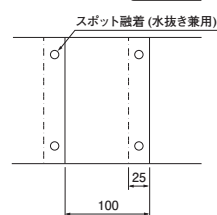

埋設標識シート 通信ケーブル用

折込み構造図

巾150 2倍

巾150 3.5倍

巾300 2倍

※運賃がかかる場合がありますので、ご確認ください。

	種類	1巻長さ	巾(mm)	折込み	ご注文品番	都市再生機構	地色／文字色	印刷表示内容	販売単位	梱包数(箱)
納 納	通信ケーブル用	50m	150	S	ND-SC	EF-191-2-B	赤／黒	危険注意 この下に 重要通信 ケーブルあり。	1	12
				W(2倍)	ND-WC				1	6
				3.5倍	ND-TC				1	6
			300	S	ND-SC3				1	6
			W(2倍)	ND-WC3	1	3				

埋設標識シート 弱電ケーブル用

折込み構造図

巾150 2倍

巾150 3.5倍

巾300 2倍

※運賃がかかる場合がありますので、ご確認ください。

	種類	1巻長さ	巾(mm)	折込み	ご注文品番	都市再生機構	地色／文字色	印刷表示内容	販売単位	梱包数(箱)
納 納	弱電ケーブル用	50m	150	S	ND-SS	EF-191-2-B	赤／黒	危険注意 この下に 弱電ケーブルあり。	1	12
				W(2倍)	ND-WS				1	6
				3.5倍	ND-TS				1	6
			300	S	ND-WS3				1	3