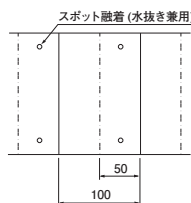

埋設標識シート 通信ケーブル用

折込み構造図

巾150 2倍

巾150 3.5倍

巾300 2倍

※運賃がかかる場合がありますので、ご確認ください。

	種類	1巻長さ	巾(mm)	折込み	ご注文品番	都市再生機構	地色／文字色	印刷表示内容	販売単位	梱包数(箱)
納 納	通信ケーブル用	50m	150	S	ND-SC	EF-191-2-B	赤／黒	危険注意 この下に 重要通信 ケーブルあり。	1	12
				W(2倍)	ND-WC				1	6
				3.5倍	ND-TC				1	6
			300	S	ND-SC3				1	6
			W(2倍)	ND-WC3	1	3				

埋設標識シート 弱電ケーブル用

折込み構造図

巾150 2倍

巾150 3.5倍

巾300 2倍

※運賃がかかる場合がありますので、ご確認ください。

	種類	1巻長さ	巾(mm)	折込み	ご注文品番	都市再生機構	地色／文字色	印刷表示内容	販売単位	梱包数(箱)
納 納	弱電ケーブル用	50m	150	S	ND-SS	EF-191-2-B	赤／黒	危険注意 この下に 弱電ケーブルあり。	1	12
				W(2倍)	ND-WS				1	6
				3.5倍	ND-TS				1	6
			300	S	ND-WS3				1	3