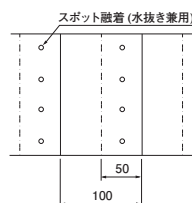

埋設標識シート 通信ケーブル用

折込み構造図

巾150 2倍

巾150 3.5倍

巾300 2倍

※運賃がかかる場合がありますので、ご確認ください。

	種類	1巻長さ	巾(mm)	折込み	ご注文品番	都市再生機構	地色／文字色	印刷表示内容	販売単位	梱包数(箱)
納 納	通信ケーブル用	50m	150	S	ND-SC	EF-191-2-B	赤／黒	危険注意 この下に 重要通信 ケーブルあり。	1	12
				W(2倍)	ND-WC				1	6
				3.5倍	ND-TC				1	6
			300	S	ND-SC3				1	6
			W(2倍)	ND-WC3	1	3				

埋設標識シート 弱電ケーブル用

折込み構造図

巾150 2倍

巾150 3.5倍

巾300 2倍

※運賃がかかる場合がありますので、ご確認ください。

	種類	1巻長さ	巾(mm)	折込み	ご注文品番	都市再生機構	地色／文字色	印刷表示内容	販売単位	梱包数(箱)
納 納	弱電ケーブル用	50m	150	S	ND-SS	EF-191-2-B	赤／黒	危険注意 この下に 弱電ケーブルあり。	1	12
				W(2倍)	ND-WS				1	6
				3.5倍	ND-TS				1	6
			300	S	ND-WS3				1	3