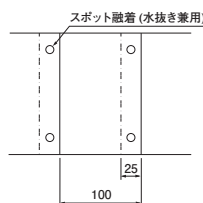

埋設標識シート 通信ケーブル用

折込み構造図

巾150 2倍

巾150 3.5倍

巾300 2倍

※運賃がかかる場合がありますので、ご確認ください。

	種類	1巻長さ	巾(mm)	折込み	ご注文品番	都市再生機構	地色／文字色	印刷表示内容	販売単位	梱包数(箱)
納 納	通信ケーブル用	50m	150	S	ND-SC	EF-191-2-B	赤／黒	危険注意 この下に 重要通信 ケーブルあり。	1	12
				W(2倍)	ND-WC				1	6
				3.5倍	ND-TC				1	6
			300	S	ND-SC3				1	6
			W(2倍)	ND-WC3	1	3				

埋設標識シート 弱電ケーブル用

折込み構造図

巾150 2倍

巾150 3.5倍

巾300 2倍

※運賃がかかる場合がありますので、ご確認ください。

	種類	1巻長さ	巾(mm)	折込み	ご注文品番	都市再生機構	地色／文字色	印刷表示内容	販売単位	梱包数(箱)
納 納	弱電ケーブル用	50m	150	S	ND-SS	EF-191-2-B	赤／黒	危険注意 この下に 弱電ケーブルあり。	1	12
				W(2倍)	ND-WS				1	6
				3.5倍	ND-TS				1	6
			300	S	ND-WS3				1	3