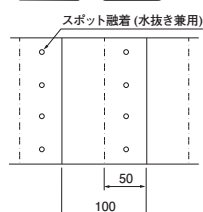

埋設標識シート 通信ケーブル用

折込み構造図

巾150 2倍

巾150 3.5倍

巾300 2倍

※運賃がかかる場合がありますので、ご確認ください。

	種類	1巻長さ	巾(mm)	折込み	ご注文品番	都市再生機構	地色／文字色	印刷表示内容	販売単位	梱包数(箱)
納 納	通信ケーブル用	50m	150	S	ND-SC	EF-191-2-B	赤／黒	危険注意 この下に 重要通信 ケーブルあり。	1	12
				W(2倍)	ND-WC				1	6
				3.5倍	ND-TC				1	6
			300	S	ND-SC3				1	6
			W(2倍)	ND-WC3	1	3				

埋設標識シート 弱電ケーブル用

折込み構造図

巾150 2倍

巾150 3.5倍

巾300 2倍

※運賃がかかる場合がありますので、ご確認ください。

	種類	1巻長さ	巾(mm)	折込み	ご注文品番	都市再生機構	地色／文字色	印刷表示内容	販売単位	梱包数(箱)
納 納	弱電ケーブル用	50m	150	S	ND-SS	EF-191-2-B	赤／黒	危険注意 この下に 弱電ケーブルあり。	1	12
				W(2倍)	ND-WS				1	6
				3.5倍	ND-TS				1	6
			300	S	ND-WS3				1	3