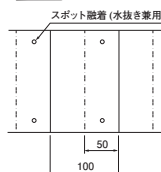

埋設標識シート 高圧電力用

折込み構造図

巾150 2倍

巾150 3.5倍

巾300 2倍

※運賃がかかる場合がありますので、ご確認ください。

	種類	1巻長さ	巾(mm)	折込み	ご注文品番	都市再生機構	地色/文字色	印刷表示内容	販売単位	梱包数(箱)
納納納納	高圧電力用	50m	150	S	ND-SH	EF-191-2-A	橙/赤	危険注意 この下に高圧電力ケーブルあり。	1	12
				W(2倍)	ND-WH				1	6
				3.5倍	ND-TH				1	6
				S	ND-SH3				1	6
納納納納	高圧電力用 アルミ付	50m	300	W(2倍)	ND-WH3	1	3			
				S	ND-SHA	1	12			
				W(2倍)	ND-WHA	1	6			
				W(2倍)	ND-WH3A	1	3			

埋設標識シート 低圧電力用

折込み構造図

巾150 2倍

巾150 3.5倍

巾300 2倍

※運賃がかかる場合がありますので、ご確認ください。

	種類	1巻長さ	巾(mm)	折込み	ご注文品番	都市再生機構	地色/文字色	印刷表示内容	販売単位	梱包数(箱)
納納納納	低圧電力用	50m	150	S	ND-SL	EF-191-2-A	橙/赤	危険注意 この下に低圧電力ケーブルあり。	1	12
				W(2倍)	ND-WL				1	6
				3.5倍	ND-TL				1	6
				S	ND-SL3				1	6
納納納納	高圧電力用 アルミ付	50m	300	W(2倍)	ND-WL3	1	3			
				S	ND-SLA	1	12			
				W(2倍)	ND-WLA	1	6			
				W(2倍)	ND-WL3A	1	3			