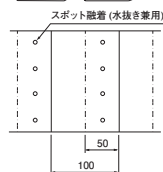

埋設標識シート 高圧電力用

折込み構造図

巾150 2倍

巾150 3.5倍

巾300 2倍

※運賃がかかる場合がありますので、ご確認ください。

	種類	1巻長さ	巾(mm)	折込み	ご注文品番	都市再生機構	地色/文字色	印刷表示内容	販売単位	梱包数(箱)
納納納納	高圧電力用	50m	150	S	ND-SH	EF-191-2-A	橙/赤	危険注意 この下に高圧電力ケーブルあり。	1	12
				W(2倍)	ND-WH				1	6
				3.5倍	ND-TH				1	6
				S	ND-SH3				1	6
納納納納	高圧電力用 アルミ付	50m	300	W(2倍)	ND-WH3	1	3			
				S	ND-SHA	1	12			
				W(2倍)	ND-WHA	1	6			
				W(2倍)	ND-WH3A	1	3			

埋設標識シート 低圧電力用

折込み構造図

巾150 2倍

巾150 3.5倍

巾300 2倍

※運賃がかかる場合がありますので、ご確認ください。

	種類	1巻長さ	巾(mm)	折込み	ご注文品番	都市再生機構	地色/文字色	印刷表示内容	販売単位	梱包数(箱)
納納納納	低圧電力用	50m	150	S	ND-SL	EF-191-2-A	橙/赤	危険注意 この下に低圧電力ケーブルあり。	1	12
				W(2倍)	ND-WL				1	6
				3.5倍	ND-TL				1	6
				S	ND-SL3				1	6
納納納納	高圧電力用 アルミ付	50m	300	W(2倍)	ND-WL3	1	3			
				S	ND-SLA	1	12			
				W(2倍)	ND-WLA	1	6			
				W(2倍)	ND-WL3A	1	3			