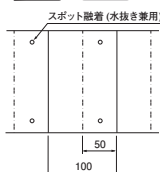

埋設標識シート 高圧電力用

折込み構造図

巾150 2倍

巾150 3.5倍

巾300 2倍

※運賃がかかる場合がありますので、ご確認ください。

	種類	1巻長さ	巾(mm)	折込み	ご注文品番	都市再生機構	地色/文字色	印刷表示内容	販売単位	梱包数(箱)
納納納納	高圧電力用	50m	150	S	ND-SH	EF-191-2-A	橙/赤	危険注意 この下に高圧電力ケーブルあり。	1	12
				W(2倍)	ND-WH				1	6
				3.5倍	ND-TH				1	6
				S	ND-SH3				1	6
納納納納	高圧電力用 アルミ付	50m	300	W(2倍)	ND-WH3	1	3			
				S	ND-SHA	1	12			
				W(2倍)	ND-WHA	1	6			
				W(2倍)	ND-WH3A	1	3			

埋設標識シート 低圧電力用

折込み構造図

巾150 2倍

巾150 3.5倍

巾300 2倍

※運賃がかかる場合がありますので、ご確認ください。

	種類	1巻長さ	巾(mm)	折込み	ご注文品番	都市再生機構	地色/文字色	印刷表示内容	販売単位	梱包数(箱)
納納納納	低圧電力用	50m	150	S	ND-SL	EF-191-2-A	橙/赤	危険注意 この下に低圧電力ケーブルあり。	1	12
				W(2倍)	ND-WL				1	6
				3.5倍	ND-TL				1	6
				S	ND-SL3				1	6
納納納納	高圧電力用 アルミ付	50m	300	W(2倍)	ND-WL3	1	3			
				S	ND-SLA	1	12			
				W(2倍)	ND-WLA	1	6			
				W(2倍)	ND-WL3A	1	3			