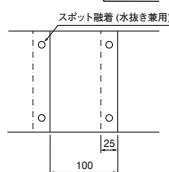

埋設標識シート 高圧電力用

折込み構造図

巾150 2倍

巾150 3.5倍

巾300 2倍

※運賃がかかる場合がありますので、ご確認ください。

	種類	1巻長さ	巾(mm)	折込み	ご注文品番	都市再生機構	地色/文字色	印刷表示内容	販売単位	梱包数(箱)
納納納納	高圧電力用	50m	150	S	ND-SH	EF-191-2-A	橙/赤	危険注意 この下に高圧電力ケーブルあり。	1	12
				W(2倍)	ND-WH				1	6
				3.5倍	ND-TH				1	6
				S	ND-SH3				1	6
納納納納	高圧電力用 アルミ付	50m	300	W(2倍)	ND-WH3	1	3			
				S	ND-SHA	1	12			
				W(2倍)	ND-WHA	1	6			
				W(2倍)	ND-WH3A	1	3			

埋設標識シート 低圧電力用

折込み構造図

巾150 2倍

巾150 3.5倍

巾300 2倍

※運賃がかかる場合がありますので、ご確認ください。

	種類	1巻長さ	巾(mm)	折込み	ご注文品番	都市再生機構	地色/文字色	印刷表示内容	販売単位	梱包数(箱)
納納納納	低圧電力用	50m	150	S	ND-SL	EF-191-2-A	橙/赤	危険注意 この下に低圧電力ケーブルあり。	1	12
				W(2倍)	ND-WL				1	6
				3.5倍	ND-TL				1	6
				S	ND-SL3				1	6
納納納納	高圧電力用 アルミ付	50m	300	W(2倍)	ND-WL3	1	3			
				S	ND-SLA	1	12			
				W(2倍)	ND-WLA	1	6			
				W(2倍)	ND-WL3A	1	3			