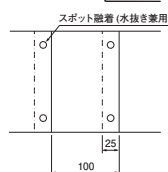

埋設標識シート 高圧電力用

折込み構造図

巾150 2倍

巾150 3.5倍

巾300 2倍

※運賃がかかる場合がありますので、ご確認ください。

	種類	1巻長さ	巾(mm)	折込み	ご注文品番	都市再生機構	地色/文字色	印刷表示内容	販売単位	梱包数(箱)
納納納納	高圧電力用	50m	150	S	ND-SH	EF-191-2-A	橙/赤	危険注意 この下に高圧電力ケーブルあり。	1	12
				W(2倍)	ND-WH				1	6
				3.5倍	ND-TH				1	6
				S	ND-SH3				1	6
納納納納	高圧電力用 アルミ付	50m	300	W(2倍)	ND-WH3	1	3			
				S	ND-SHA	1	12			
				W(2倍)	ND-WHA	1	6			
				W(2倍)	ND-WH3A	1	3			

埋設標識シート 低圧電力用

折込み構造図

巾150 2倍

巾150 3.5倍

巾300 2倍

※運賃がかかる場合がありますので、ご確認ください。

	種類	1巻長さ	巾(mm)	折込み	ご注文品番	都市再生機構	地色/文字色	印刷表示内容	販売単位	梱包数(箱)
納納納納	低圧電力用	50m	150	S	ND-SL	EF-191-2-A	橙/赤	危険注意 この下に低圧電力ケーブルあり。	1	12
				W(2倍)	ND-WL				1	6
				3.5倍	ND-TL				1	6
				S	ND-SL3				1	6
納納納納	高圧電力用 アルミ付	50m	300	W(2倍)	ND-WL3	1	3			
				S	ND-SLA	1	12			
				W(2倍)	ND-WLA	1	6			
				W(2倍)	ND-WL3A	1	3			