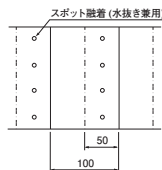

埋設標識シート 高圧電力用

折込み構造図

巾150 2倍

巾150 3.5倍

巾300 2倍

※運賃がかかる場合がありますので、ご確認ください。

	種類	1巻長さ	巾(mm)	折込み	ご注文品番	都市再生機構	地色/文字色	印刷表示内容	販売単位	梱包数(箱)
納納納納	高圧電力用	50m	150	S	ND-SH	EF-191-2-A	橙/赤	危険注意 この下に高圧電力ケーブルあり。	1	12
				W(2倍)	ND-WH				1	6
				3.5倍	ND-TH				1	6
				S	ND-SH3				1	6
納納納納	高圧電力用 アルミ付	50m	300	W(2倍)	ND-WH3	1	3			
				S	ND-SHA	1	12			
				W(2倍)	ND-WHA	1	6			
				W(2倍)	ND-WH3A	1	3			

埋設標識シート 低圧電力用

折込み構造図

巾150 2倍

巾150 3.5倍

巾300 2倍

※運賃がかかる場合がありますので、ご確認ください。

	種類	1巻長さ	巾(mm)	折込み	ご注文品番	都市再生機構	地色/文字色	印刷表示内容	販売単位	梱包数(箱)
納納納納	低圧電力用	50m	150	S	ND-SL	EF-191-2-A	橙/赤	危険注意 この下に低圧電力ケーブルあり。	1	12
				W(2倍)	ND-WL				1	6
				3.5倍	ND-TL				1	6
				S	ND-SL3				1	6
納納納納	高圧電力用 アルミ付	50m	300	W(2倍)	ND-WL3	1	3			
				S	ND-SLA	1	12			
				W(2倍)	ND-WLA	1	6			
				W(2倍)	ND-WL3A	1	3			