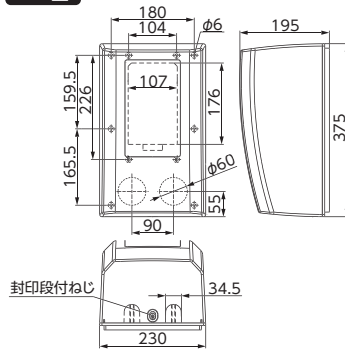

電力メーターボックス

〈イメージ図〉

MBM-W
ホワイト

MBM-MB
モダンブラック

MBL-CG
クラシックゴールド

MBL-PS
プラチナシルバー

- 曲線で構成したユニバーサルなデザイン。
- スタイリッシュなデザインのメーターボックス。
- 整理された形が住まいの個性を引き立てる。
- 外壁に合わせて選べる4色をラインアップ。

M 型

L 型

CM 動画

	種類	ご注文品番	色	適応範囲	販売 単位	梱包数		標準価格 (税抜)
						内(箱)	外(箱)	
新 新	M型	MBM-W	ホワイト	30A・60A	1	1	3	6,930円
		MBM-MB	モダンブラック					7,810円
		MBM-CG	クラシックゴールド					7,810円
		MBM-PS	プラチナシルバー					7,810円
新 新	L型	MBL-W	ホワイト	30A~120A	1	1	3	8,800円
		MBL-MB	モダンブラック					11,000円
		MBL-CG	クラシックゴールド					11,000円
		MBL-PS	プラチナシルバー					11,000円