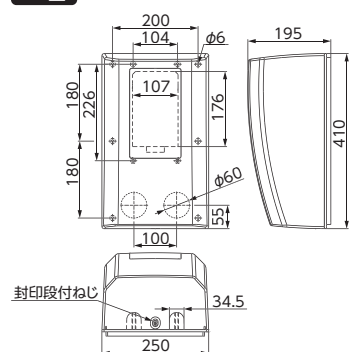

電力メーターボックス

〈イメージ図〉

MBM-W
ホワイト

MBM-MB
モダンブラック

MBL-CG
クラシックゴールド

MBL-PS
プラチナシルバー

- 曲線で構成したユニバーサルなデザイン。
- スタイリッシュなデザインのメーターボックス。
- 整理された形が住まいの個性を引き立てる。
- 外壁に合わせて選べる4色をラインアップ。

M 型

L 型

CM 動画

	種類	ご注文品番	色	適応範囲	販売 単位	梱包数		標準価格 (税抜)
						内(箱)	外(箱)	
新 新	M型	MBM-W	ホワイト	30A・60A	1	1	3	6,930円
		MBM-MB	モダンブラック					7,810円
		MBM-CG	クラシックゴールド					7,810円
		MBM-PS	プラチナシルバー					7,810円
新 新	L型	MBL-W	ホワイト	30A~120A	1	1	3	8,800円
		MBL-MB	モダンブラック					11,000円
		MBL-CG	クラシックゴールド					11,000円
		MBL-PS	プラチナシルバー					11,000円