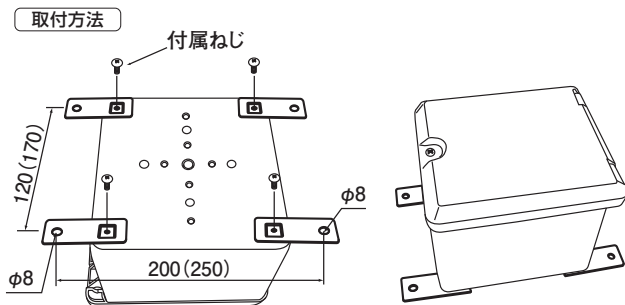

プラバン

- 木板代わりに使用する樹脂製板です。
- プルボックススピード型にご使用いただくと、ボックスに穴開けが不要です。
- ねじがボックスを貫通しないため、絶縁防水が確保できます。

※ご注意: プルボックススピード型にご使用の場合は 200×200×100のみ対応しています。

- 材質: 硬質塩化ビニル
- 付属品: 六角ボルトW3/8×20(1本)

種類	ご注文品番	都市再生機構	適応品	販売単位	梱包数		標準価格 (税抜)
					内(袋)	外(箱)	
190用	PLB190	EF-119-3-C	プルボックススピード型200角	1	1	10	900円

PBS用補助金具

- プルボックススピード型専用の壁面取付用の補助金具です。
- 付属のタッピンねじで、ボックスに穴開け不要で固定できます。
- ねじがボックスを貫通しないため、絶縁防水が確保できます。

()内はプルボックススピード型200×200×100の場合です。

- 材質: ステンレス
- 付属品: なベタッピン5.0×8(4本)

ご注文品番	適応品	販売単位	梱包数		標準価格 (税抜)
			内(袋)	外(箱)	
PBSK	プルボックススピード型	1組(4枚)	1組	100組	665円