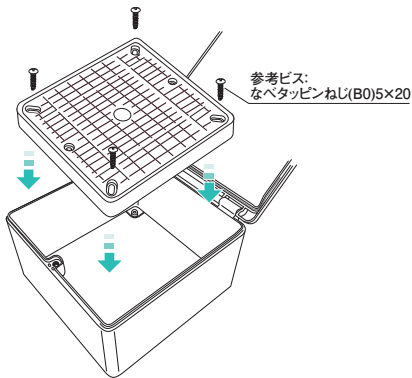

プラバン

- 木板代わりに使用する樹脂製板です。
- プルボックススピード型にご使用いただくと、ボックスに穴開けが不要です。
- ねじがボックスを貫通しないため、絶縁防水が確保できます。

※ご注意: プルボックススピード型にご使用の場合は 200×200×100のみ対応しています。

- 材質: 硬質塩化ビニル
- 付属品: 六角ボルトW3/8×20(1本)

種類	ご注文品番	都市再生機構	適応品	販売単位	梱包数		標準価格 (税抜)
					内(袋)	外(箱)	
190用	PLB190	EF-119-3-C	プルボックススピード型200角	1	1	10	900円

PBS用補助金具

- プルボックススピード型専用の壁面取付用の補助金具です。
- 付属のタッピンねじで、ボックスに穴開け不要で固定できます。
- ねじがボックスを貫通しないため、絶縁防水が確保できます。

()内はプルボックススピード型200×200×100の場合です。

- 材質: ステンレス
- 付属品: なベタッピン5.0×8(4本)

ご注文品番	適応品	販売単位	梱包数		標準価格 (税抜)
			内(袋)	外(箱)	
PBSK	プルボックススピード型	1組(4枚)	1組	100組	665円