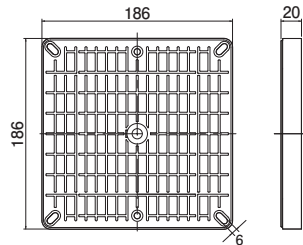

プラバン

- 木板代わりに使用する樹脂製板です。
- プルボックススピード型にご使用いただくと、ボックスに穴開けが不要です。
- ねじがボックスを貫通しないため、絶縁防水が確保できます。

※ご注意: プルボックススピード型にご使用の場合は 200×200×100のみ対応しています。

- 材質: 硬質塩化ビニル
- 付属品: 六角ボルトW3/8×20(1本)

種類	ご注文品番	都市再生機構	適応品	販売単位	梱包数		標準価格 (税抜)
					内(袋)	外(箱)	
190用	PLB190	EF-119-3-C	プルボックススピード型200角	1	1	10	900円

PBS用補助金具

- プルボックススピード型専用の壁面取付用の補助金具です。
- 付属のタッピンねじで、ボックスに穴開け不要で固定できます。
- ねじがボックスを貫通しないため、絶縁防水が確保できます。

()内はプルボックススピード型200×200×100の場合です。

- 材質: ステンレス
- 付属品: なベタッピン5.0×8(4本)

ご注文品番	適応品	販売単位	梱包数		標準価格 (税抜)
			内(袋)	外(箱)	
PBSK	プルボックススピード型	1組(4枚)	1組	100組	665円