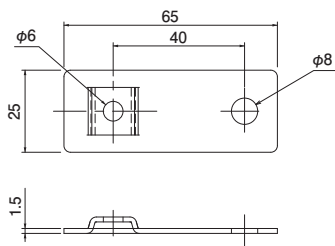

プラバン

- 木板代わりに使用する樹脂製板です。
- プルボックススピード型にご使用いただくと、ボックスに穴開けが不要です。
- ねじがボックスを貫通しないため、絶縁防水が確保できます。

※ご注意: プルボックススピード型にご使用の場合は 200×200×100のみ対応しています。

- 材質: 硬質塩化ビニル
- 付属品: 六角ボルトW3/8×20(1本)

種類	ご注文品番	都市再生機構	適応品	販売単位	梱包数		標準価格 (税抜)
					内(袋)	外(箱)	
190用	PLB190	EF-119-3-C	プルボックススピード型200角	1	1	10	900円

PBS用補助金具

- プルボックススピード型専用の壁面取付用の補助金具です。
- 付属のタッピンねじで、ボックスに穴開け不要で固定できます。
- ねじがボックスを貫通しないため、絶縁防水が確保できます。

()内はプルボックススピード型200×200×100の場合です。

- 材質: ステンレス
- 付属品: なベタッピン5.0×8(4本)

ご注文品番	適応品	販売単位	梱包数		標準価格 (税抜)
			内(袋)	外(箱)	
PBSK	プルボックススピード型	1組(4枚)	1組	100組	665円