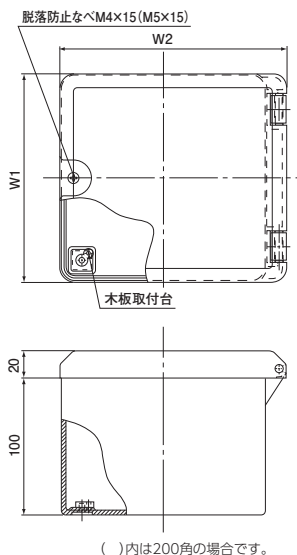

プルボックススピード型

通常品
PBS151510JHW

防水パッキン付
PBS202010JHW

- ねじ1点留めでフタが固定できるプルボックスです。
- 蓋は蝶番式になっています。
- 専用付属品(プラバン190・補助金具)ご使用で施工も簡単に行えます。プラバン190は200角用となります。
- 防水パッキン付もご用意しています。
- 高耐候性・耐衝撃性の樹脂を使用しております。

POINT

●ねじ1点留め

●蝶番式

- 材質:硬質塩化ビニル
- 付属品:脱落防止なベM4×15(150角×1本)、脱落防止なベM4×15(200角×1本)

種類	ご注文品番		W1	W2	販売単位	梱包数		標準価格(税抜)
	アイボリー	グレー				内(袋)	外(箱)	
通常品	PBS151510JHW	PBS151510GHW	152	152	1	1	10	1,695円
	PBS202010JHW	PBS202010GHW	201	201	1	1	10	2,420円
防水パッキン付	PBS151510PJHW	PBS151510PGHW	152	152	1	1	10	2,060円
	PBS202010PJHW	PBS202010PGHW	201	201	1	1	10	3,025円