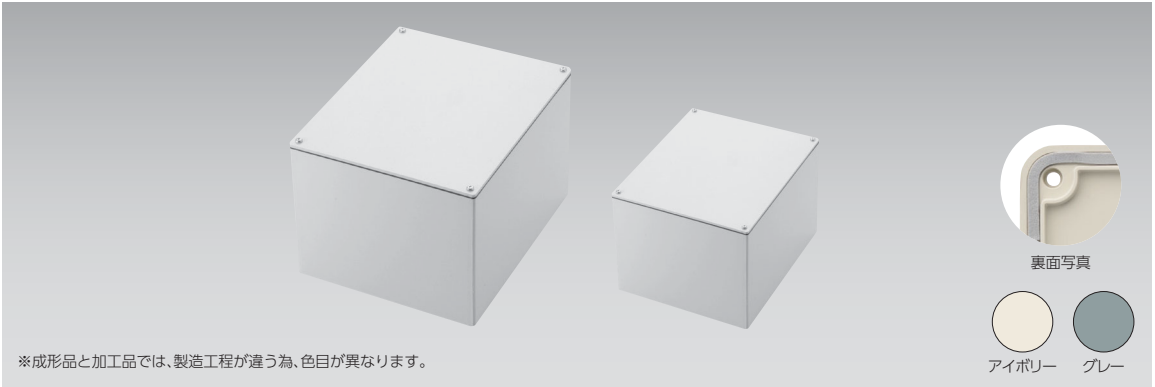

露出用ボックス

接着剤

プルボックス

端子箱

配線ケース

プルボックス(加工品)防水平蓋

※成形品と加工品では、製造工程が違う為、色目が異なります。

●材質:硬質塩化ビニル(加工品のアイボリー色、グレー色は高耐候性・耐衝撃性ではございません)