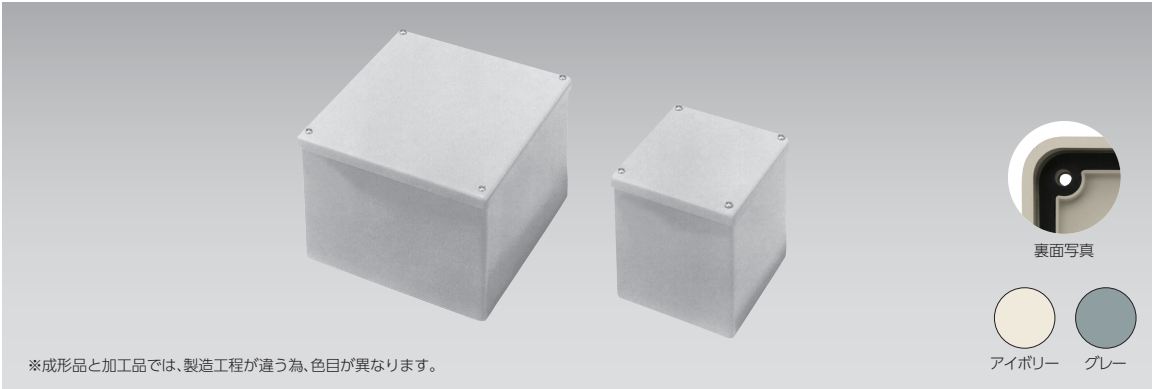

露出用ボックス

接着剤

プルボックス

端子箱

配線ケース

プルボックス(加工品)防水カブセ

※成形品と加工品では、製造工程が違う為、色目が異なります。

●材質:硬質塩化ビニル(加工品のアイボリー色、グレー色は高耐候性・耐衝撃性ではございません)