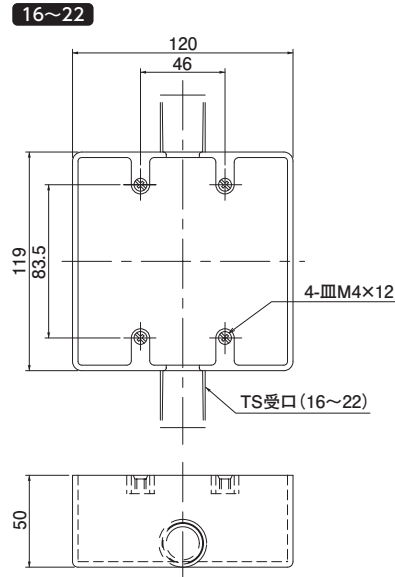

露出用スイッチボックス2個用

(28を除く) JIS C 8435

■ 高耐候性・耐衝撃性の樹脂を使用しております。

- 材質: 硬質塩化ビニル
- 付属品: 皿M4×12 (4本)

種類	ご注文品番			販売単位	梱包数		標準価格 (税抜)	
	アイボリー	グレー	ホワイト		内	外(箱)		
無方出	ノック無	SW250NJHW	SW250NGHW	—	1	—	10	1,180円
📦	16	SW2161JHW	SW2161GHW	SW2161WHW	1	—	10	1,240円
	22	SW2221JHW	SW2221GHW	SW2221WHW	1	—	10	1,295円
	28	SW2281JHW	SW2281GHW	SW2281WHW	1	—	10	1,535円

露出スイッチボックス 防滴プレート用

- 防滴プレート用のスイッチボックスです。
- 高耐候性・耐衝撃性の樹脂を使用しております。

- 材質: 硬質塩化ビニル
- 付属品: 皿M4×12 (2本)

種類	ご注文品番			販売単位	梱包数		標準価格 (税抜)
	アイボリー	グレー	ホワイト		内	外(箱)	
16-1方出	SW1161MDJHW	SW1161MDGHW	SW1161MDWHW	1	—	20	475円