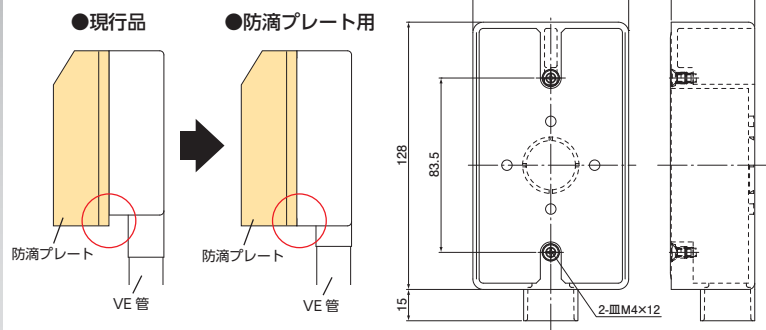

露出用スイッチボックス2個用

(28を除く) JIS C 8435

■ 高耐候性・耐衝撃性の樹脂を使用しております。

- 材質: 硬質塩化ビニル
- 付属品: 皿M4×12 (4本)

種類	ご注文品番			販売単位	梱包数		標準価格 (税抜)	
	アイボリー	グレー	ホワイト		内	外(箱)		
無方出	ノック無	SW250NJHW	SW250NGHW	—	1	—	10	1,180円
📦	16	SW2161JHW	SW2161GHW	SW2161WHW	1	—	10	1,240円
	22	SW2221JHW	SW2221GHW	SW2221WHW	1	—	10	1,295円
	28	SW2281JHW	SW2281GHW	SW2281WHW	1	—	10	1,535円

露出スイッチボックス 防滴プレート用

- 防滴プレート用のスイッチボックスです。
- 高耐候性・耐衝撃性の樹脂を使用しております。

- 材質: 硬質塩化ビニル
- 付属品: 皿M4×12 (2本)

種類	ご注文品番			販売単位	梱包数		標準価格 (税抜)
	アイボリー	グレー	ホワイト		内	外(箱)	
16-1方出	SW1161MDJHW	SW1161MDGHW	SW1161MDWHW	1	—	20	475円