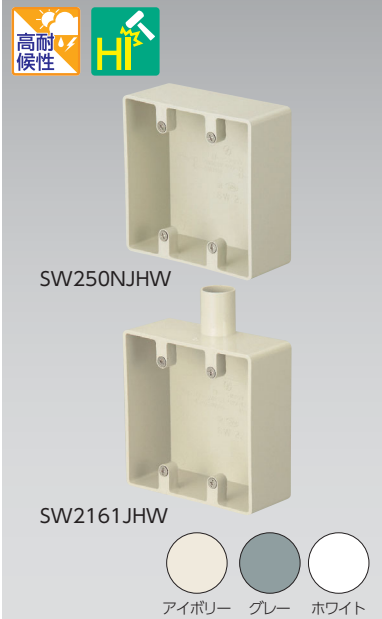

露出用スイッチボックス2個用

(28を除く) JIS C 8435

■ 高耐候性・耐衝撃性の樹脂を使用しております。

- 材質: 硬質塩化ビニル
- 付属品: 皿M4×12 (4本)

種類	ご注文品番			販売単位	梱包数		標準価格 (税抜)	
	アイボリー	グレー	ホワイト		内	外(箱)		
無方出	ノック無	SW250NJHW	SW250NGHW	—	1	—	10	1,180円
📦	16	SW2161JHW	SW2161GHW	SW2161WHW	1	—	10	1,240円
	22	SW2221JHW	SW2221GHW	SW2221WHW	1	—	10	1,295円
	28	SW2281JHW	SW2281GHW	SW2281WHW	1	—	10	1,535円

露出スイッチボックス 防滴プレート用

- 防滴プレート用のスイッチボックスです。
- 高耐候性・耐衝撃性の樹脂を使用しております。

- 材質: 硬質塩化ビニル
- 付属品: 皿M4×12 (2本)

種類	ご注文品番			販売単位	梱包数		標準価格 (税抜)
	アイボリー	グレー	ホワイト		内	外(箱)	
16-1方出	SW1161MDJHW	SW1161MDGHW	SW1161MDWHW	1	—	20	475円