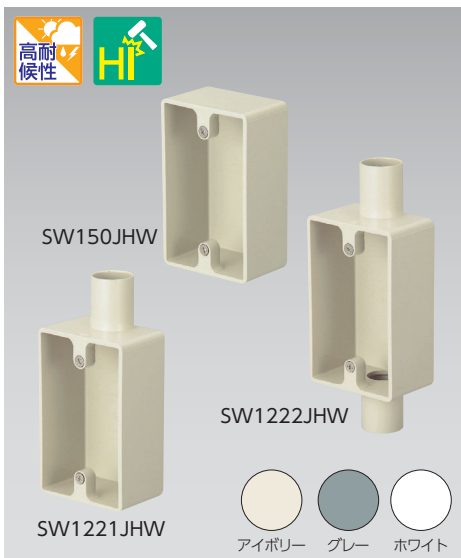

露出用スイッチボックス1個用(浅形)

JIS C 8435

■ 高耐候性・耐衝撃性の樹脂を使用しております。

- 材質:硬質塩化ビニル
- 付属品:皿M4×12(2本)

種類	ご注文品番			販売単位	梱包数		標準価格 (税抜)
	アイボリー	グレー			内	外(箱)	
無方出	SW140JHW	SW140GHW		1	—	20	530円
 16	SW1161JHW	SW1161GHW		1	—	20	530円
 16	SW1162JHW	SW1162GHW		1	—	20	530円

露出用スイッチボックス1個用(深形)

JIS C 8435

■ 高耐候性・耐衝撃性の樹脂を使用しております。

- 材質:硬質塩化ビニル
- 付属品:皿M4×12(2本)

種類	ご注文品番			販売単位	梱包数		標準価格 (税抜)
	アイボリー	グレー	ホワイト		内	外(箱)	
無方出	SW150JHW	SW150GHW	SW150WHW	1	—	20	530円
 22	SW1221JHW	SW1221GHW	SW1221WHW	1	—	20	710円
 28	SW1281JHW	SW1281GHW	SW1281WHW	1	—	20	825円
 22	SW1222JHW	SW1222GHW	SW1222WHW	1	—	20	710円
 28	SW1282JHW	SW1282GHW	SW1282WHW	1	—	20	825円