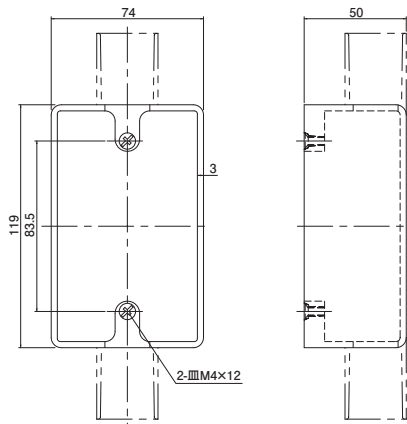

露出用スイッチボックス1個用(浅形)

JIS C 8435

■ 高耐候性・耐衝撃性の樹脂を使用しております。

- 材質:硬質塩化ビニル
- 付属品:皿M4×12(2本)

種類	ご注文品番			販売単位	梱包数		標準価格 (税抜)
	アイボリー	グレー			内	外(箱)	
無方出	SW140JHW	SW140GHW		1	—	20	530円
 16	SW1161JHW	SW1161GHW		1	—	20	530円
 16	SW1162JHW	SW1162GHW		1	—	20	530円

露出用スイッチボックス1個用(深形)

JIS C 8435

■ 高耐候性・耐衝撃性の樹脂を使用しております。

- 材質:硬質塩化ビニル
- 付属品:皿M4×12(2本)

種類	ご注文品番			販売単位	梱包数		標準価格 (税抜)
	アイボリー	グレー	ホワイト		内	外(箱)	
無方出	SW150JHW	SW150GHW	SW150WHW	1	—	20	530円
 22	SW1221JHW	SW1221GHW	SW1221WHW	1	—	20	710円
 28	SW1281JHW	SW1281GHW	SW1281WHW	1	—	20	825円
 22	SW1222JHW	SW1222GHW	SW1222WHW	1	—	20	710円
 28	SW1282JHW	SW1282GHW	SW1282WHW	1	—	20	825円