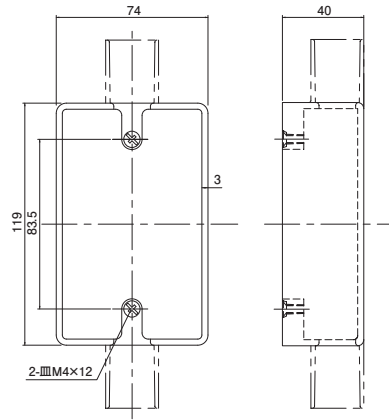

露出用スイッチボックス1個用(浅形)

JIS C 8435

■ 高耐候性・耐衝撃性の樹脂を使用しております。

- 材質:硬質塩化ビニル
- 付属品:皿M4×12(2本)

種類	ご注文品番			販売単位	梱包数		標準価格 (税抜)
	アイボリー	グレー			内	外(箱)	
無方出	SW140JHW	SW140GHW		1	—	20	530円
 16	SW1161JHW	SW1161GHW		1	—	20	530円
 16	SW1162JHW	SW1162GHW		1	—	20	530円

露出用スイッチボックス1個用(深形)

JIS C 8435

■ 高耐候性・耐衝撃性の樹脂を使用しております。

- 材質:硬質塩化ビニル
- 付属品:皿M4×12(2本)

種類	ご注文品番			販売単位	梱包数		標準価格 (税抜)
	アイボリー	グレー	ホワイト		内	外(箱)	
無方出	SW150JHW	SW150GHW	SW150WHW	1	—	20	530円
 22	SW1221JHW	SW1221GHW	SW1221WHW	1	—	20	710円
 28	SW1281JHW	SW1281GHW	SW1281WHW	1	—	20	825円
 22	SW1222JHW	SW1222GHW	SW1222WHW	1	—	20	710円
 28	SW1282JHW	SW1282GHW	SW1282WHW	1	—	20	825円