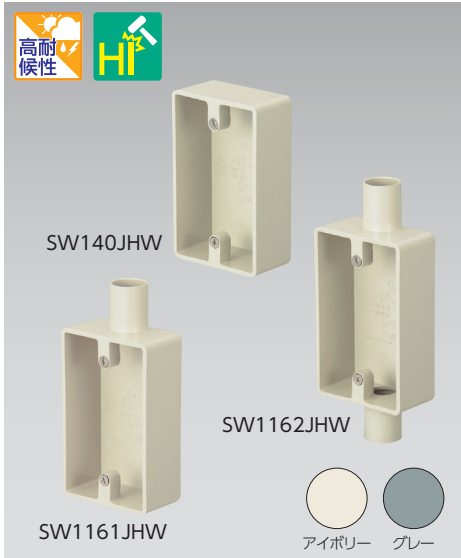

露出用スイッチボックス1個用(浅形)

JIS C 8435

■ 高耐候性・耐衝撃性の樹脂を使用しております。

- 材質:硬質塩化ビニル
- 付属品:皿M4×12(2本)

種類	ご注文品番			販売単位	梱包数		標準価格 (税抜)
	アイボリー	グレー			内	外(箱)	
無方出	SW140JHW	SW140GHW		1	—	20	530円
 16	SW1161JHW	SW1161GHW		1	—	20	530円
 16	SW1162JHW	SW1162GHW		1	—	20	530円

露出用スイッチボックス1個用(深形)

JIS C 8435

■ 高耐候性・耐衝撃性の樹脂を使用しております。

- 材質:硬質塩化ビニル
- 付属品:皿M4×12(2本)

種類	ご注文品番			販売単位	梱包数		標準価格 (税抜)
	アイボリー	グレー	ホワイト		内	外(箱)	
無方出	SW150JHW	SW150GHW	SW150WHW	1	—	20	530円
 22	SW1221JHW	SW1221GHW	SW1221WHW	1	—	20	710円
 28	SW1281JHW	SW1281GHW	SW1281WHW	1	—	20	825円
 22	SW1222JHW	SW1222GHW	SW1222WHW	1	—	20	710円
 28	SW1282JHW	SW1282GHW	SW1282WHW	1	—	20	825円