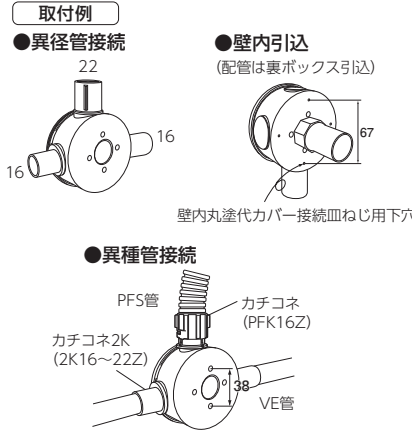

カチコネ丸ボックス

(無方出を除く) JIS C 8435

- 1種類の箱でVE管16~22、PFS管16の異径管・異種管接続もできます。
- 当社のコネクタ(カチコネ2号コネクタ・カチコネPFS用、2号コネクタ)が取り付けられます。
- 高耐候性・耐衝撃性の樹脂を使用しております。

- 材質: 硬質塩化ビニル
- 付属品: 脱落防止なベタッピン4.0×16(1本)

JET **PS E** 関連製品 参照ページ **P.135**

種類	ご注文品番			適応コネクタ	販売単位	梱包数		標準価格(税抜)
	アイボリー	グレー	ホワイト			内	外(箱)	
無方出	RPFZJHW	RPFZGHW	RPFZWHW	カチコネシリーズ・2号コネクタ	20	—	20	350円
○	16 R16ZJHW	R16ZGHW	R16ZWHW	カチコネシリーズ・2号コネクタ	1	—	20	405円
	22 R22ZJHW	R22ZGHW	R22ZWHW	カチコネシリーズ・2号コネクタ	1	—	20	420円
	PF16 R16PFZJHW	—	—	カチコネシリーズ・2号コネクタ	1	—	20	445円

カチコネユニバーサル

- 1種類の箱でVE管16~22、PFS管16の異径管・異種管接続もできます。
- 当社のコネクタ(カチコネ2号コネクタ・カチコネPFS用、2号コネクタ)が取り付けられます。
- 高耐候性・耐衝撃性の樹脂を使用しております。

- 材質: 硬質塩化ビニル
- 付属品: 脱落防止なベタッピン(SUS)4.0×16(2本)

JET **PS E** 関連製品 参照ページ **P.135**