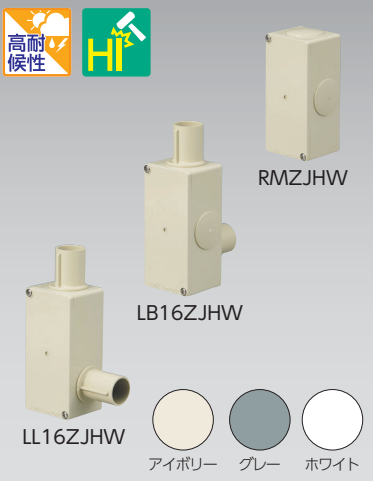

カチコネ丸ボックス

(無方出を除く) JIS C 8435

- 1種類の箱でVE管16~22、PFS管16の異径管・異種管接続もできます。
- 当社のコネクタ(カチコネ2号コネクタ・カチコネPFS用、2号コネクタ)が取り付けられます。
- 高耐候性・耐衝撃性の樹脂を使用しております。

- 材質: 硬質塩化ビニル
- 付属品: 脱落防止なベタッピン4.0×16(1本)

JET **PS E** 関連製品 参照ページ **P.135**

種類	ご注文品番			適応コネクタ	販売単位	梱包数		標準価格(税抜)
	アイボリー	グレー	ホワイト			内	外(箱)	
無方出	RPFZJHW	RPFZGHW	RPFZWHW	カチコネシリーズ・2号コネクタ	20	—	20	350円
○	16 R16ZJHW	R16ZGHW	R16ZWHW	カチコネシリーズ・2号コネクタ	1	—	20	405円
	22 R22ZJHW	R22ZGHW	R22ZWHW	カチコネシリーズ・2号コネクタ	1	—	20	420円
	PF16 R16PFZJHW	—	—	カチコネシリーズ・2号コネクタ	1	—	20	445円

カチコネユニバーサル

- 1種類の箱でVE管16~22、PFS管16の異径管・異種管接続もできます。
- 当社のコネクタ(カチコネ2号コネクタ・カチコネPFS用、2号コネクタ)が取り付けられます。
- 高耐候性・耐衝撃性の樹脂を使用しております。

- 材質: 硬質塩化ビニル
- 付属品: 脱落防止なベタッピン(SUS)4.0×16(2本)

JET **PS E** 関連製品 参照ページ **P.135**