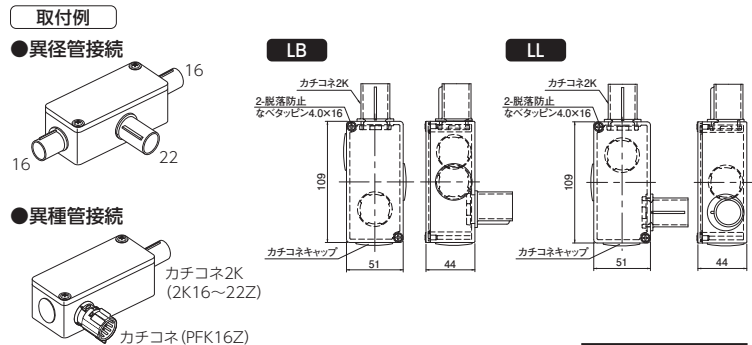

カチコネ丸ボックス

(無方出を除く) JIS C 8435

- 1種類の箱でVE管16~22、PFS管16の異径管・異種管接続もできます。
- 当社のコネクタ(カチコネ2号コネクタ・カチコネPFS用、2号コネクタ)が取り付けられます。
- 高耐候性・耐衝撃性の樹脂を使用しております。

- 材質: 硬質塩化ビニル
- 付属品: 脱落防止なベタッピン4.0×16(1本)

JET **PS E** 関連製品 参照ページ **P.135**

種類	ご注文品番			適応コネクタ	販売単位	梱包数		標準価格(税抜)
	アイボリー	グレー	ホワイト			内	外(箱)	
無方出	RPFZJHW	RPFZGHW	RPFZWHW	カチコネシリーズ・2号コネクタ	20	—	20	350円
○	16 R16ZJHW	R16ZGHW	R16ZWHW	カチコネシリーズ・2号コネクタ	1	—	20	405円
	22 R22ZJHW	R22ZGHW	R22ZWHW	カチコネシリーズ・2号コネクタ	1	—	20	420円
	PF16 R16PFZJHW	—	—	カチコネシリーズ・2号コネクタ	1	—	20	445円

カチコネユニバーサル

- 1種類の箱でVE管16~22、PFS管16の異径管・異種管接続もできます。
- 当社のコネクタ(カチコネ2号コネクタ・カチコネPFS用、2号コネクタ)が取り付けられます。
- 高耐候性・耐衝撃性の樹脂を使用しております。

- 材質: 硬質塩化ビニル
- 付属品: 脱落防止なベタッピン(SUS)4.0×16(2本)

JET **PS E** 関連製品 参照ページ **P.135**