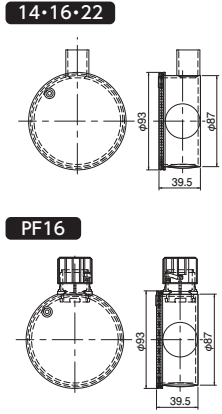

カチコネ丸ボックス

(無方出を除く) JIS C 8435

- 1種類の箱でVE管16~22、PFS管16の異径管・異種管接続もできます。
- 当社のコネクタ(カチコネ2号コネクタ・カチコネPFS用、2号コネクタ)が取り付けられます。
- 高耐候性・耐衝撃性の樹脂を使用しております。

- 材質: 硬質塩化ビニル
- 付属品: 脱落防止なベタッピン4.0×16(1本)

JET **PS E** 関連製品 参照ページ **P.135**

種類	ご注文品番			適応コネクタ	販売単位	梱包数		標準価格(税抜)
	アイボリー	グレー	ホワイト			内	外(箱)	
無方出	RPFZJHW	RPFZGHW	RPFZWHW	カチコネシリーズ・2号コネクタ	20	—	20	350円
○	16 R16ZJHW	R16ZGHW	R16ZWHW	カチコネシリーズ・2号コネクタ	1	—	20	405円
	22 R22ZJHW	R22ZGHW	R22ZWHW	カチコネシリーズ・2号コネクタ	1	—	20	420円
	PF16 R16PFZJHW	—	—	カチコネシリーズ・2号コネクタ	1	—	20	445円

カチコネユニバーサル

- 1種類の箱でVE管16~22、PFS管16の異径管・異種管接続もできます。
- 当社のコネクタ(カチコネ2号コネクタ・カチコネPFS用、2号コネクタ)が取り付けられます。
- 高耐候性・耐衝撃性の樹脂を使用しております。

- 材質: 硬質塩化ビニル
- 付属品: 脱落防止なベタッピン(SUS)4.0×16(2本)

JET **PS E** 関連製品 参照ページ **P.135**

種類	ご注文品番			適応品コネクタ	販売単位	梱包数		標準価格(税抜)
	アイボリー	グレー	ホワイト			内	外(箱)	
無方出	RMZJHW	RMZGHW	RMZWHW	カチコネシリーズ・2号コネクタ	20	—	20	695円
LB	16 LB16ZJHW	LB16ZGHW	LB16ZWHW	カチコネシリーズ・2号コネクタ	1	—	20	790円
	22 LB22ZJHW	LB22ZGHW	LB22ZWHW	カチコネシリーズ・2号コネクタ	1	—	20	825円
LL	16 LL16ZJHW	LL16ZGHW	LL16ZWHW	カチコネシリーズ・2号コネクタ	1	—	20	790円
	22 LL22ZJHW	LL22ZGHW	LL22ZWHW	カチコネシリーズ・2号コネクタ	1	—	20	825円