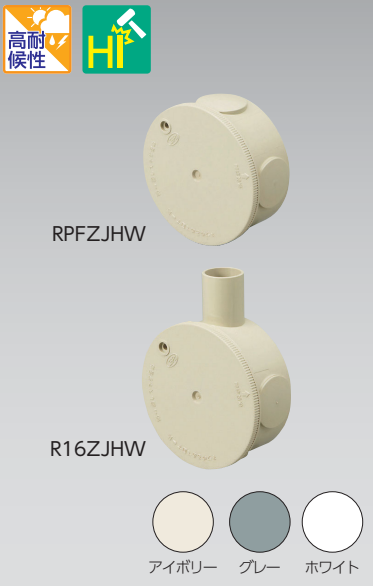

カチコネ丸ボックス

(無方出を除く) JIS C 8435

- 1種類の箱でVE管16~22、PFS管16の異径管・異種管接続もできます。
- 当社のコネクタ(カチコネ2号コネクタ・カチコネPFS用、2号コネクタ)が取り付けられます。
- 高耐候性・耐衝撃性の樹脂を使用しております。

- 材質: 硬質塩化ビニル
- 付属品: 脱落防止なベタッピン4.0×16(1本)

JET **PS E** 関連製品 参照ページ **P.135**

種類	ご注文品番			適応コネクタ	販売単位	梱包数		標準価格(税抜)
	アイボリー	グレー	ホワイト			内	外(箱)	
無方出	RPFZJHW	RPFZGHW	RPFZWHW	カチコネシリーズ・2号コネクタ	20	—	20	350円
○	16 R16ZJHW	R16ZGHW	R16ZWHW	カチコネシリーズ・2号コネクタ	1	—	20	405円
	22 R22ZJHW	R22ZGHW	R22ZWHW	カチコネシリーズ・2号コネクタ	1	—	20	420円
	PF16 R16PFZJHW	—	—	カチコネシリーズ・2号コネクタ	1	—	20	445円

カチコネユニバーサル

- 1種類の箱でVE管16~22、PFS管16の異径管・異種管接続もできます。
- 当社のコネクタ(カチコネ2号コネクタ・カチコネPFS用、2号コネクタ)が取り付けられます。
- 高耐候性・耐衝撃性の樹脂を使用しております。

- 材質: 硬質塩化ビニル
- 付属品: 脱落防止なベタッピン(SUS)4.0×16(2本)

JET **PS E** 関連製品 参照ページ **P.135**