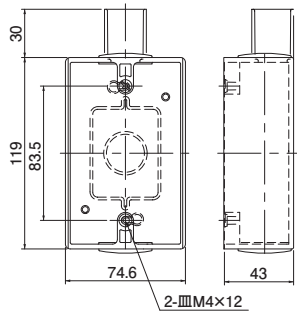

●異径管接続

●異径管接続

- (ア) φ27丸ノック(ケーブル、コネクタ用)
- (イ) 58×46大窓ノック(丸塗代用ビス穴)
- (ウ) ひょうたんノック(小判塗代用ビス)
- (エ) φ5壁面取付ねじ用ノック

※ご注意:

底面丸ノック(ア)を割る時は、ドライバー等をあててください。
金槌で直接たたくと大窓ノックまで割れる可能性があります。

無方出・16-1方出

16-W方出

(PF16を除く)

関連製品
参照ページ P.135

- 材質:硬質塩化ビニル
- 付属品:皿M4×12(2本)

種類	ご注文品番			適応コネクタ	販売 単位	梱包数		標準価格 (税抜)
	アイボリー	グレー	ホワイト			内	外(箱)	
無方出	SW140ZJHW	SW140ZGHW	SW140ZWHW	カチコネシリーズ・2号コネクタ	20	—	20	475円
16-1方出	SW1161ZJHW	SW1161ZGHW	SW1161ZWHW	カチコネシリーズ・2号コネクタ	1	—	20	475円
16-W方出	SW116WZJHW	SW116WZGHW	SW116WZWHW	カチコネシリーズ・2号コネクタ	1	—	20	530円
PF16	SW1161PFZJHW	—	—	カチコネシリーズ・2号コネクタ	1	—	20	475円