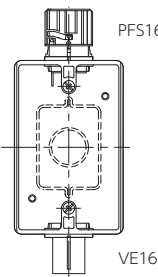

カチコネ露出スイッチボックス

(W方出・PF16を除く) JIS C 8435

- 何通りもの組み合わせが可能です。
- 1種類の箱でVE管16~22、PFS管16の異径管・異径管接続もできます。
- 当社のコネクタ(カチコネ2号コネクタ・カチコネPFS用、2号コネクタ)が取付けられます。
- 高耐候性・耐衝撃性の樹脂を使用しております。

新製品

サドルエース

ビニル電線管

付属品

サドル

カチコネ

無方出
SW140ZJHW

16-1方出
SW1161ZJHW

16-W方出
SW116WZJHW

アイボリー グレー ホワイト

キャップの外し方

キャップを外す時は、位置を合わせて親指の腹で低い方のツメをキャップの中心に向けて押す。

取付例

●異径管接続

●異径管接続

- (ア) φ27丸ノック(ケーブル、コネクタ用)
- (イ) 58×46大窓ノック(丸塗代用ビス穴)
- (ウ) ひょうたんノック(小判塗代用ビス)
- (エ) φ5壁面取付ねじ用ノック

※ご注意:

底面丸ノック(ア)を割る時は、ドライバー等をあててください。
金槌で直接たたくと大窓ノックまで割れる可能性があります。

無方出・16-1方出

16-W方出

(PF16を除く)

関連製品
参照ページ P.135

- 材質:硬質塩化ビニル
- 付属品:皿M4×12(2本)

種類	ご注文品番			適応コネクタ	販売 単位	梱包数		標準価格 (税抜)
	アイボリー	グレー	ホワイト			内	外(箱)	
無方出	SW140ZJHW	SW140ZGHW	SW140ZWHW	カチコネシリーズ・2号コネクタ	20	—	20	475円
16-1方出	SW1161ZJHW	SW1161ZGHW	SW1161ZWHW	カチコネシリーズ・2号コネクタ	1	—	20	475円
16-W方出	SW116WZJHW	SW116WZGHW	SW116WZWHW	カチコネシリーズ・2号コネクタ	1	—	20	530円
PF16	SW1161PFZJHW	—	—	カチコネシリーズ・2号コネクタ	1	—	20	475円