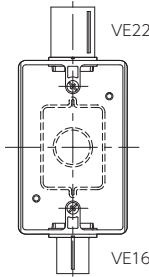

カチコネ露出スイッチボックス

(W方出・PF16を除く) JIS C 8435

- 何通りもの組み合わせが可能です。
- 1種類の箱でVE管16~22、PFS管16の異径管・異径管接続もできます。
- 当社のコネクタ(カチコネ2号コネクタ・カチコネPFS用、2号コネクタ)が取付けられます。
- 高耐候性・耐衝撃性の樹脂を使用しております。

新製品

サドルエース

ビニル電線管

付属品

サドル

カチコネ

無方出
SW140ZJHW

16-1方出
SW1161ZJHW

16-W方出
SW116WZJHW

アイボリー グレー ホワイト

キャップの外し方

キャップを外す時は、位置を合わせて親指の腹で低い方のツメをキャップの中心に向けて押す。

取付例

●異径管接続

●異径管接続

- (ア) φ27丸ノック(ケーブル、コネクタ用)
- (イ) 58×46大窓ノック(丸塗代用ビス穴)
- (ウ) ひょうたんノック(小判塗代用ビス)
- (エ) φ5壁面取付ねじ用ノック

※ご注意:

底面丸ノック(ア)を割る時は、ドライバー等をあててください。
金槌で直接たたくと大窓ノックまで割れる可能性があります。

無方出・16-1方出

16-W方出

(PF16を除く)

関連製品
参照ページ P.135

- 材質:硬質塩化ビニル
- 付属品:皿M4×12(2本)

種類	ご注文品番			適応コネクタ	販売 単位	梱包数		標準価格 (税抜)
	アイボリー	グレー	ホワイト			内	外(箱)	
無方出	SW140ZJHW	SW140ZGHW	SW140ZWHW	カチコネシリーズ・2号コネクタ	20	—	20	475円
16-1方出	SW1161ZJHW	SW1161ZGHW	SW1161ZWHW	カチコネシリーズ・2号コネクタ	1	—	20	475円
16-W方出	SW116WZJHW	SW116WZGHW	SW116WZWHW	カチコネシリーズ・2号コネクタ	1	—	20	530円
PF16	SW1161PFZJHW	—	—	カチコネシリーズ・2号コネクタ	1	—	20	475円