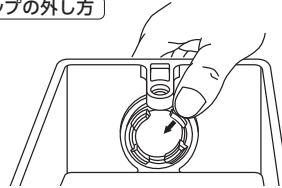

カチコネ

無方出
SW140ZJHW

16-1方出
SW1161ZJHW

16-W方出
SW116WZJHW

アイボリー グレー ホワイト

キャップの外し方

キャップを外す時は、位置を合わせて親指の腹で低い方のツメをキャップの中心に向けて押す。

取付例

●異径管接続

●異径管接続

- (ア) φ27丸ノック(ケーブル、コネクタ用)
- (イ) 58×46大窓ノック(丸塗代用ビス穴)
- (ウ) ひょうたんノック(小判塗代用ビス)
- (エ) φ5壁面取付ねじ用ノック

※ご注意:

底面丸ノック(ア)を割る時は、ドライバー等をあててください。
金槌で直接たたくと大窓ノックまで割れる可能性があります。

無方出・16-1方出

16-W方出

(PF16を除く)