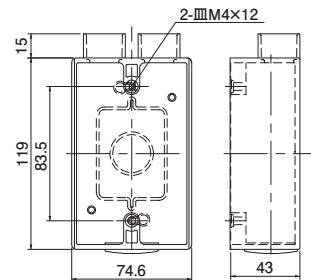

●異径管接続

●異径管接続

- (ア) φ27丸ノック(ケーブル、コネクタ用)
- (イ) 58×46大窓ノック(丸塗代用ビス穴)
- (ウ) ひょうたんノック(小判塗代用ビス)
- (エ) φ5壁面取付ねじ用ノック

※ご注意:

底面丸ノック(ア)を割る時は、ドライバー等をあててください。
金槌で直接たたくと大窓ノックまで割れる可能性があります。

無方出・16-1方出

16-W方出

(PF16を除く)

関連製品
参照ページ P.135

- 材質:硬質塩化ビニル
- 付属品:皿M4×12(2本)

種類	ご注文品番			適応コネクタ	販売 単位	梱包数		標準価格 (税抜)
	アイボリー	グレー	ホワイト			内	外(箱)	
無方出	SW140ZJHW	SW140ZGHW	SW140ZWHW	カチコネシリーズ・2号コネクタ	20	—	20	475円
16-1方出	SW1161ZJHW	SW1161ZGHW	SW1161ZWHW	カチコネシリーズ・2号コネクタ	1	—	20	475円
16-W方出	SW116WZJHW	SW116WZGHW	SW116WZWHW	カチコネシリーズ・2号コネクタ	1	—	20	530円
PF16	SW1161PFZJHW	—	—	カチコネシリーズ・2号コネクタ	1	—	20	475円