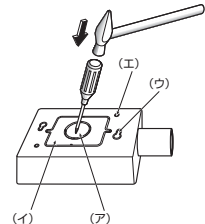

カチコネ露出スイッチボックス

(W方出・PF16を除く) JIS C 8435

- 何通りもの組み合わせが可能です。
- 1種類の箱でVE管16~22、PFS管16の異径管・異径管接続もできます。
- 当社のコネクタ(カチコネ2号コネクタ・カチコネPFS用、2号コネクタ)が取付けられます。
- 高耐候性・耐衝撃性の樹脂を使用しております。

新製品

サドルエース

ビニル電線管

付属品

サドル

カチコネ

無方出
SW140ZJHW

16-1方出
SW1161ZJHW

16-W方出
SW116WZJHW

アイボリー グレー ホワイト

キャップの外し方

キャップを外す時は、位置を合わせて親指の腹で低い方のツメをキャップの中心に向けて押す。

取付例

●異径管接続

●異径管接続

- (ア) φ27丸ノック(ケーブル、コネクタ用)
- (イ) 58×46大窓ノック(丸塗代用ビス穴)
- (ウ) ひょうたんノック(小判塗代用ビス)
- (エ) φ5壁面取付ねじ用ノック

※ご注意:

底面丸ノック(ア)を割る時は、ドライバー等をあててください。
金槌で直接たたくと大窓ノックまで割れる可能性があります。

無方出・16-1方出

16-W方出

(PF16を除く)