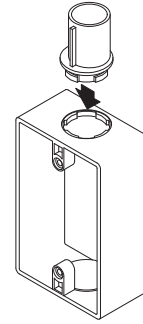

カチコネ露出スイッチボックス

(W方出・PF16を除く) JIS C 8435

- 何通りもの組み合わせが可能です。
- 1種類の箱でVE管16~22、PFS管16の異径管・異径管接続もできます。
- 当社のコネクタ(カチコネ2号コネクタ・カチコネPFS用、2号コネクタ)が取付けられます。
- 高耐候性・耐衝撃性の樹脂を使用しております。

新製品

サドルエース

ビニル電線管

付属品

サドル

カチコネ

無方出
SW140ZJHW

16-1方出
SW1161ZJHW

16-W方出
SW116WZJHW

アイボリー グレー ホワイト

キャップの外し方

キャップを外す時は、位置を合わせて親指の腹で低い方のツメをキャップの中心に向けて押す。

取付例

●異径管接続

●異径管接続

- (ア) φ27丸ノック(ケーブル、コネクタ用)
- (イ) 58×46大窓ノック(丸塗代用ビス穴)
- (ウ) ひょうたんノック(小判塗代用ビス)
- (エ) φ5壁面取付ねじ用ノック

※ご注意:

底面丸ノック(ア)を割る時は、ドライバー等をあててください。
金槌で直接たたくと大窓ノックまで割れる可能性があります。

無方出・16-1方出

16-W方出

(PF16を除く)