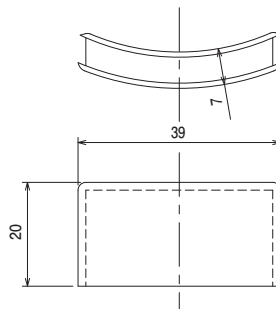

## シーリング台用アダプタ

新製品

防火区画貫通材

空調部材

設備工事部材

SRADJ

アイボリー

取付方法

- 材質:低密度ポリエチレン

ご注文品番	色	販売単位	梱包数		標準価格 (税抜)
			内(袋)	外(箱)	
SRADJ	アイボリー	1	20	200	160円