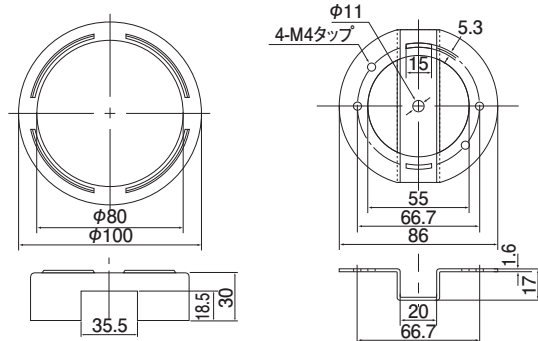

## シーリング台

SRCJ

アイボリー

- 材質:樹脂部:ユリア樹脂
- 金属部表面処理:電気めっき
- 付属品:皿M4×25

種類	ご注文品番	色	販売単位	梱包数		標準価格 (税抜)
				内(箱)	外(箱)	
C型	SRCJ	アイボリー	1	1	30	1,210円