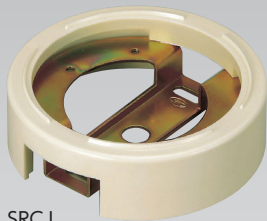

## シーリング台

SRCJ

アイボリー

- 材質:樹脂部:ユリア樹脂
- 金属部表面処理:電気めっき
- 付属品:皿M4×25

種類	ご注文品番	色	販売単位	梱包数		標準価格 (税抜)
				内(箱)	外(箱)	
C型	SRCJ	アイボリー	1	1	30	1,210円

## シーリング台用アダプタ

新製品

防火区画貫通材

空調部材

設備工事部材

SRADJ

アイボリー

取付方法