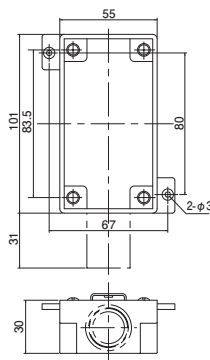

  関連製品 参照ページ P.106

種類	ご注文品番	販売単位	梱包数		標準価格 (税抜)
			内	外(個)	
1個用	SM30MK	1	—	100	210円
カバー付1個用	SM30LK1	1	—	50	635円
金具付2個用	SM30LK2	1	—	50	735円

真壁用スイッチボックス(木パネルスイッチボックス)

JIS C 8435

無方出
SM30MT

- 材質: 硬質塩化ビニル
- 付属品: 1個用金具(SM30MT-K×2枚/組)、なべM4×8(4本)

種類	ご注文品番	販売単位	梱包数		標準価格 (税抜)
			内	外(個)	
無方出	SM30MT	1	—	100	305円
1方出	SM30MT1	1	—	100	305円

新製品

配ボックス

配ボックス
付属品

間仕切用
固定金具

間仕切用ボックス
付属品

後付工法部材

スイッチボックス
専用