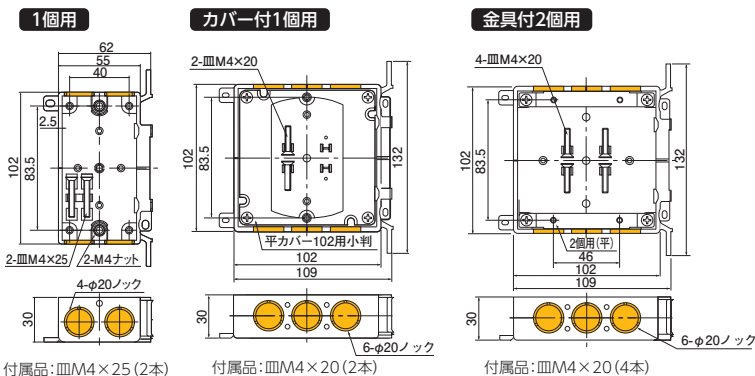

真壁用スイッチボックス [30Kタイプ]

JIS C 8435

- 防露壁などでもご使用いただけます。
- 壁面取付け用のビス穴がボックス外にあります。
- PFS管の取付けにはPFジョイナーをご使用ください。

1個用
SM30MK

カバー付1個用
SM30LK1

金具付2個用
SM30LK2

※ノック穴: φ20 

- 材質: 硬質塩化ビニル
- 金具表面処理: 電気めっき
- 付属品: 皿M4×25 (1個用×2本)
- 付属品: 皿M4×20 (カバー付1個用×2本) (金具付2個用×4本)

  関連製品 参照ページ P.106

種類	ご注文品番	販売単位	梱包数		標準価格 (税抜)
			内	外(個)	
1個用	SM30MK	1	—	100	210円
カバー付1個用	SM30LK1	1	—	50	635円
金具付2個用	SM30LK2	1	—	50	735円

真壁用スイッチボックス(木パネルスイッチボックス)

JIS C 8435

無方出
SM30MT

- 材質: 硬質塩化ビニル
- 付属品: 1個用金具(SM30MT-K×2枚/組)、なべM4×8(4本)