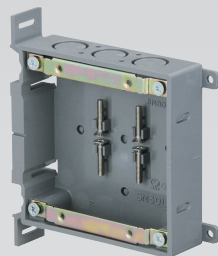

真壁用スイッチボックス [30Kタイプ]

JIS C 8435

- 防露壁などでもご使用いただけます。
- 壁面取付け用のビス穴がボックス外にあります。
- PFS管の取付けにはPFジョイナーをご使用ください。

1個用
SM30MK

カバー付1個用
SM30LK1

金具付2個用
SM30LK2

※ノック穴: φ20 

- 材質: 硬質塩化ビニル
- 金具表面処理: 電気めっき
- 付属品: 皿M4×25 (1個用×2本)
- 付属品: 皿M4×20 (カバー付1個用×2本) (金具付2個用×4本)

  関連製品 参照ページ P.106

種類	ご注文品番	販売単位	梱包数		標準価格 (税抜)
			内	外(個)	
1個用	SM30MK	1	—	100	210円
カバー付1個用	SM30LK1	1	—	50	635円
金具付2個用	SM30LK2	1	—	50	735円

真壁用スイッチボックス(木パネルスイッチボックス)

JIS C 8435

無方出
SM30MT

- 材質: 硬質塩化ビニル
- 付属品: 1個用金具(SM30MT-K×2枚/組)、なべM4×8(4本)

種類	ご注文品番	販売単位	梱包数		標準価格 (税抜)
			内	外(個)	
無方出	SM30MT	1	—	100	305円
1方出	SM30MT1	1	—	100	305円

新製品

配ボックス

配ボックス
付属品

間仕切用
固定金具

間仕切用ボックス
付属品

後付工法部材

スイッチボックス
専用