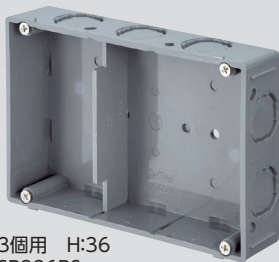

セパレートボックス

(SB940B(S)とSB340BSのみ) JIS C 8435

- 3連取り付け可能な、真壁用のスイッチボックスです。
- SB336BSはカチコネを取付けできます。

中形
SB236B

中形 セパ付
SB236BS

大形
SB940B

大形 セパ付
SB940BS

3個用 H:40
SB340BS

3個用 H:36
SB336BS

取付例

※カバー、金具は
付属しておりません。

SB236B+H102-K

SB236BS+SM30L2H

SB940B+H119-K

SB940BS+H119-2

中形

大形

3個用H:40

3個用H:36

※ノック穴: φ20

- 材質:硬質塩化ビニル
- 付属品:皿M4×12(4本)

関連製品
参照ページ P.106

種類	ご注文品番	販売単位	梱包数		標準価格 (税抜)
			内	外(箱)	
中形	SB236B	1	—	50	510円
中形 セパ付	SB236BS	1	—	50	635円
大形	SB940B	1	—	50	890円
大形 セパ付	SB940BS	1	—	50	1,015円
3個用 H:40	SB340BS	1	—	20	1,775円
3個用 H:36	SB336BS	1	—	20	1,775円