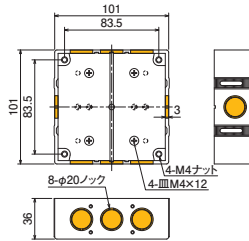

セパレートボックス

(SB940B(S)とSB340BSのみ) JIS C 8435

- 3連取り付け可能な、真壁用のスイッチボックスです。
- SB336BSはカチコネを取付けできます。

中形
SB236B

中形 セパ付
SB236BS

大形
SB940B

大形 セパ付
SB940BS

3個用 H:40
SB340BS

3個用 H:36
SB336BS

取付例

※カバー、金具は
付属しておりません。

SB236B+H102-K

SB236BS+SM30L2H

SB940B+H119-K

SB940BS+H119-2

中形

大形

3個用H:40

3個用H:36

※ノック穴: φ20

- 材質:硬質塩化ビニル
- 付属品:皿M4×12(4本)

関連製品
参照ページ P.106

種類	ご注文品番	販売単位	梱包数		標準価格 (税抜)
			内	外(箱)	
中形	SB236B	1	—	50	510円
中形 セパ付	SB236BS	1	—	50	635円
大形	SB940B	1	—	50	890円
大形 セパ付	SB940BS	1	—	50	1,015円
3個用 H:40	SB340BS	1	—	20	1,775円
3個用 H:36	SB336BS	1	—	20	1,775円