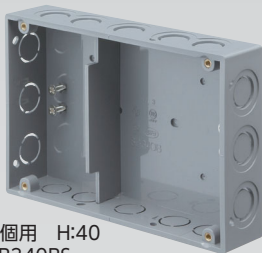

セパレートボックス

(SB940B(S)とSB340BSのみ) JIS C 8435

- 3連取り付け可能な、真壁用のスイッチボックスです。
- SB336BSはカチコネを取付けできます。

中形
SB236B

中形 セパ付
SB236BS

大形
SB940B

大形 セパ付
SB940BS

3個用 H:40
SB340BS

3個用 H:36
SB336BS

取付例

※カバー、金具は
付属しておりません。

SB236B+H102-K

SB236BS+SM30L2H

SB940B+H119-K

SB940BS+H119-2

中形

大形

3個用H:40

3個用H:36

※ノック穴: φ20

- 材質:硬質塩化ビニル
- 付属品:皿M4×12(4本)

関連製品
参照ページ P.106

種類	ご注文品番	販売単位	梱包数		標準価格 (税抜)
			内	外(箱)	
中形	SB236B	1	—	50	510円
中形 セパ付	SB236BS	1	—	50	635円
大形	SB940B	1	—	50	890円
大形 セパ付	SB940BS	1	—	50	1,015円
3個用 H:40	SB340BS	1	—	20	1,775円
3個用 H:36	SB336BS	1	—	20	1,775円