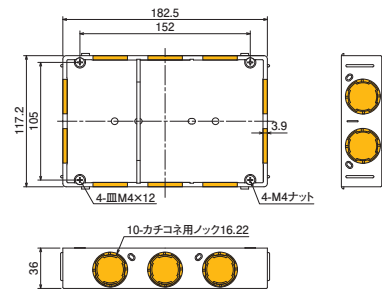

セパレートボックス

(SB940B(S)とSB340BSのみ) JIS C 8435

- 3連取り付け可能な、真壁用のスイッチボックスです。
- SB336BSはカチコネを取付けできます。

中形
SB236B

中形 セパ付
SB236BS

大形
SB940B

大形 セパ付
SB940BS

3個用 H:40
SB340BS

3個用 H:36
SB336BS

取付例

※カバー、金具は
付属しておりません。

SB236B+H102-K

SB236BS+SM30L2H

SB940B+H119-K

SB940BS+H119-2

中形

大形

3個用H:40

3個用H:36

※ノック穴: φ20

- 材質:硬質塩化ビニル
- 付属品:皿M4×12(4本)

関連製品
参照ページ P.106

種類	ご注文品番	販売単位	梱包数		標準価格 (税抜)
			内	外(箱)	
中形	SB236B	1	—	50	510円
中形 セパ付	SB236BS	1	—	50	635円
大形	SB940B	1	—	50	890円
大形 セパ付	SB940BS	1	—	50	1,015円
3個用 H:40	SB340BS	1	—	20	1,775円
3個用 H:36	SB336BS	1	—	20	1,775円