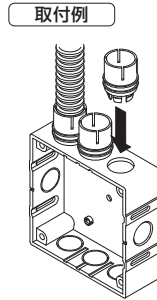

セパレートボックス

(SB940B(S)とSB340BSのみ) JIS C 8435

- 3連取り付け可能な、真壁用のスイッチボックスです。
- SB336BSはカチコネを取付けできます。

中形
SB236B

中形 セパ付
SB236BS

大形
SB940B

大形 セパ付
SB940BS

3個用 H:40
SB340BS

3個用 H:36
SB336BS

取付例

※カバー、金具は
付属しておりません。

SB236B+H102-K

SB236BS+SM30L2H

SB940B+H119-K

SB940BS+H119-2

中形

大形

3個用H:40

3個用H:36

※ノック穴: φ20

- 材質:硬質塩化ビニル
- 付属品:皿M4×12(4本)

関連製品
参照ページ P.106

種類	ご注文品番	販売単位	梱包数		標準価格 (税抜)
			内	外(箱)	
中形	SB236B	1	—	50	510円
中形 セパ付	SB236BS	1	—	50	635円
大形	SB940B	1	—	50	890円
大形 セパ付	SB940BS	1	—	50	1,015円
3個用 H:40	SB340BS	1	—	20	1,775円
3個用 H:36	SB336BS	1	—	20	1,775円