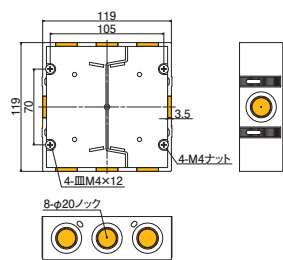

セパレートボックス

(SB940B(S)とSB340BSのみ) JIS C 8435

- 3連取り付け可能な、真壁用のスイッチボックスです。
- SB336BSはカチコネを取付けできます。

中形
SB236B

中形 セパ付
SB236BS

大形
SB940B

大形 セパ付
SB940BS

3個用 H:40
SB340BS

3個用 H:36
SB336BS

取付例

※カバー、金具は
付属しておりません。

SB236B+H102-K

SB236BS+SM30L2H

SB940B+H119-K

SB940BS+H119-2

中形

大形

3個用H:40

3個用H:36

※ノック穴: φ20

- 材質:硬質塩化ビニル
- 付属品:皿M4×12(4本)

関連製品
参照ページ P.106

種類	ご注文品番	販売単位	梱包数		標準価格 (税抜)
			内	外(箱)	
中形	SB236B	1	—	50	510円
中形 セパ付	SB236BS	1	—	50	635円
大形	SB940B	1	—	50	890円
大形 セパ付	SB940BS	1	—	50	1,015円
3個用 H:40	SB340BS	1	—	20	1,775円
3個用 H:36	SB336BS	1	—	20	1,775円