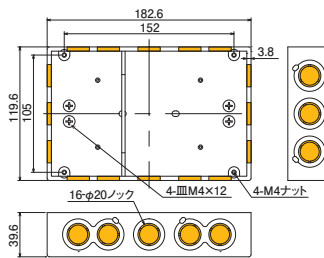

セパレートボックス

(SB940B(S)とSB340BSのみ) JIS C 8435

- 3連取り付け可能な、真壁用のスイッチボックスです。
- SB336BSはカチコネを取付けできます。

中形
SB236B

中形 セパ付
SB236BS

大形
SB940B

大形 セパ付
SB940BS

3個用 H:40
SB340BS

3個用 H:36
SB336BS

取付例

※カバー、金具は
付属しておりません。

SB236B+H102-K

SB236BS+SM30L2H

SB940B+H119-K

SB940BS+H119-2

中形

大形

3個用H:40

3個用H:36

※ノック穴: φ20

- 材質:硬質塩化ビニル
- 付属品:皿M4×12(4本)

関連製品
参照ページ P.106

種類	ご注文品番	販売単位	梱包数		標準価格 (税抜)
			内	外(箱)	
中形	SB236B	1	—	50	510円
中形 セパ付	SB236BS	1	—	50	635円
大形	SB940B	1	—	50	890円
大形 セパ付	SB940BS	1	—	50	1,015円
3個用 H:40	SB340BS	1	—	20	1,775円
3個用 H:36	SB336BS	1	—	20	1,775円