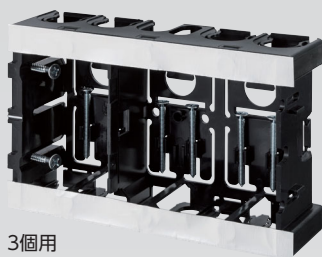

配ボックス 深型 [Aシリーズ]

- 16・22タイプのCD管・PFS管の直接配管ができます。
- 深さ45mmでボックス内を広く使えます。
- 底面はニッパ等で簡単に取り外せます。

1個用
SM45A

2個用
SM45A2

3個用
SM45A3

POINT1

2重ノックを割り取ると22管を2連配管できます。

POINT2

3個用にはテーブルを通すノックがあります。

1個用

2個用

3個用

- 材質: 硬質塩化ビニル
- 付属品: 皿先とがりM4×40 (1個用×2本) (2個用×4本) (3個用×6本)
2条タッピン3.9×28 (1個用×1本) (2個用・3個用×2本)

種類	ご注文品番	側面ノック	販売単位	梱包数		標準価格 (税抜)
				内(箱)	外(箱)	
1個用	SM45A	16・22兼用×4個・16専用×1個	50	—	50	140円
2個用	SM45A2	16・22兼用×6個・16専用×3個	10	—	10	475円
3個用	SM45A3	16・22兼用×8個・16専用×3個	10	—	10	1,175円

※右側面ノックは16専用ノックとなります。