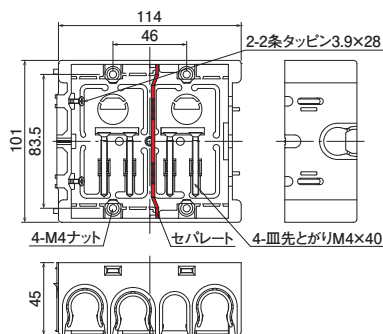

配ボックス 深型 [Aシリーズ]

- 16・22タイプのCD管・PFS管の直接配管ができます。
- 深さ45mmでボックス内を広く使えます。
- 底面はニッパ等で簡単に取り外せます。

1個用
SM45A

2個用
SM45A2

3個用
SM45A3

POINT1

2重ノックを割り取ると22管を2連配管できます。

POINT2

3個用にはテーブルを通すノックがあります。

1個用

2個用

3個用

- 材質: 硬質塩化ビニル
- 付属品: 皿先とがりM4×40 (1個用×2本) (2個用×4本) (3個用×6本)
2条タッピン3.9×28 (1個用×1本) (2個用・3個用×2本)

種類	ご注文品番	側面ノック	販売単位	梱包数		標準価格 (税抜)
				内(箱)	外(箱)	
1個用	SM45A	16・22兼用×4個・16専用×1個	50	—	50	140円
2個用	SM45A2	16・22兼用×6個・16専用×3個	10	—	10	475円
3個用	SM45A3	16・22兼用×8個・16専用×3個	10	—	10	1,175円

※右側面ノックは16専用ノックとなります。