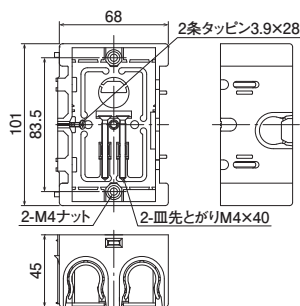

配ボックス 深型 [Aシリーズ]

- 16・22タイプのCD管・PFS管の直接配管ができます。
- 深さ45mmでボックス内を広く使えます。
- 底面はニッパ等で簡単に取り外せます。

1個用
SM45A

2個用
SM45A2

3個用
SM45A3

POINT1

2重ノックを割り取ると22管を2連配管できます。

POINT2

3個用にはテーブルを通すノックがあります。

1個用

2個用

3個用

- 材質: 硬質塩化ビニル
- 付属品: 皿先とがりM4×40 (1個用×2本) (2個用×4本) (3個用×6本)
2条タッピン3.9×28 (1個用×1本) (2個用・3個用×2本)

種類	ご注文品番	側面ノック	販売単位	梱包数		標準価格 (税抜)
				内(箱)	外(箱)	
1個用	SM45A	16・22兼用×4個・16専用×1個	50	—	50	140円
2個用	SM45A2	16・22兼用×6個・16専用×3個	10	—	10	475円
3個用	SM45A3	16・22兼用×8個・16専用×3個	10	—	10	1,175円

※右側面ノックは16専用ノックとなります。