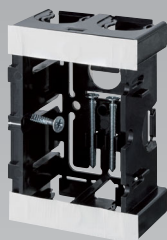

配ボックス 深型 [Aシリーズ]

- 16・22タイプのCD管・PFS管の直接配管ができます。
- 深さ45mmでボックス内を広く使えます。
- 底面はニッパ等で簡単に取り外せます。

1個用
SM45A

2個用
SM45A2

3個用
SM45A3

POINT1

2重ノックを割り取ると22管を2連配管できます。

POINT2

3個用にはテーブルを通すノックがあります。

1個用

2個用

3個用

- 材質: 硬質塩化ビニル
- 付属品: 皿先とがりM4×40 (1個用×2本) (2個用×4本) (3個用×6本)
2条タッピン3.9×28 (1個用×1本) (2個用・3個用×2本)

種類	ご注文品番	側面ノック	販売単位	梱包数		標準価格 (税抜)
				内(箱)	外(箱)	
1個用	SM45A	16・22兼用×4個・16専用×1個	50	—	50	140円
2個用	SM45A2	16・22兼用×6個・16専用×3個	10	—	10	475円
3個用	SM45A3	16・22兼用×8個・16専用×3個	10	—	10	1,175円

※右側面ノックは16専用ノックとなります。