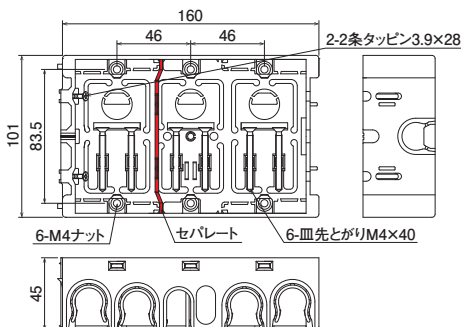

配ボックス 深型 [Aシリーズ]

- 16・22タイプのCD管・PFS管の直接配管ができます。
- 深さ45mmでボックス内を広く使えます。
- 底面はニッパ等で簡単に取り外せます。

1個用
SM45A

2個用
SM45A2

3個用
SM45A3

POINT1

2重ノックを割り取ると22管を2連配管できます。

POINT2

3個用にはテーブルを通すノックがあります。

1個用

2個用

3個用

- 材質: 硬質塩化ビニル
- 付属品: 皿先とがりM4×40 (1個用×2本) (2個用×4本) (3個用×6本)
2条タッピン3.9×28 (1個用×1本) (2個用・3個用×2本)

種類	ご注文品番	側面ノック	販売単位	梱包数		標準価格 (税抜)
				内(箱)	外(箱)	
1個用	SM45A	16・22兼用×4個・16専用×1個	50	—	50	140円
2個用	SM45A2	16・22兼用×6個・16専用×3個	10	—	10	475円
3個用	SM45A3	16・22兼用×8個・16専用×3個	10	—	10	1,175円

※右側面ノックは16専用ノックとなります。