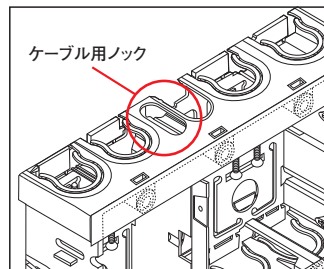

配ボックス 深型 [Aシリーズ]

- 16・22タイプのCD管・PFS管の直接配管ができます。
- 深さ45mmでボックス内を広く使えます。
- 底面はニッパ等で簡単に取り外せます。

1個用
SM45A

2個用
SM45A2

3個用
SM45A3

POINT1

2重ノックを割り取ると22管を2連配管できます。

POINT2

3個用にはテーブルを通すノックがあります。

1個用

2個用

3個用

- 材質: 硬質塩化ビニル
- 付属品: 皿先とがりM4×40 (1個用×2本) (2個用×4本) (3個用×6本)
2条タッピン3.9×28 (1個用×1本) (2個用・3個用×2本)

種類	ご注文品番	側面ノック	販売単位	梱包数		標準価格 (税抜)
				内(箱)	外(箱)	
1個用	SM45A	16・22兼用×4個・16専用×1個	50	—	50	140円
2個用	SM45A2	16・22兼用×6個・16専用×3個	10	—	10	475円
3個用	SM45A3	16・22兼用×8個・16専用×3個	10	—	10	1,175円

※右側面ノックは16専用ノックとなります。