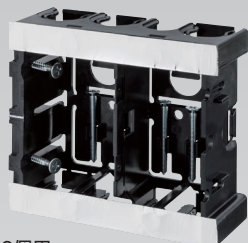

配ボックス 深型 [Aシリーズ]

- 16・22タイプのCD管・PFS管の直接配管ができます。
- 深さ45mmでボックス内を広く使えます。
- 底面はニッパ等で簡単に取り外せます。

1個用
SM45A

2個用
SM45A2

3個用
SM45A3

POINT1

2重ノックを割り取ると22管を2連配管できます。

POINT2

3個用にはテーブルを通すノックがあります。

1個用

2個用

3個用

- 材質: 硬質塩化ビニル
- 付属品: 皿先とがりM4×40 (1個用×2本) (2個用×4本) (3個用×6本)
2条タッピン3.9×28 (1個用×1本) (2個用・3個用×2本)

種類	ご注文品番	側面ノック	販売単位	梱包数		標準価格 (税抜)
				内(箱)	外(箱)	
1個用	SM45A	16・22兼用×4個・16専用×1個	50	—	50	140円
2個用	SM45A2	16・22兼用×6個・16専用×3個	10	—	10	475円
3個用	SM45A3	16・22兼用×8個・16専用×3個	10	—	10	1,175円

※右側面ノックは16専用ノックとなります。