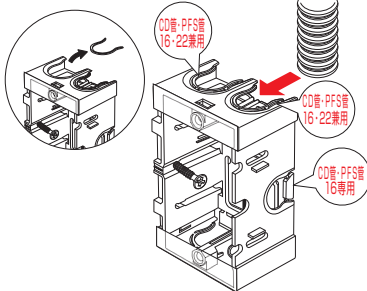

配ボックス 深型 [Aシリーズ]

- 16・22タイプのCD管・PFS管の直接配管ができます。
- 深さ45mmでボックス内を広く使えます。
- 底面はニッパ等で簡単に取り外せます。

1個用
SM45A

2個用
SM45A2

3個用
SM45A3

POINT1

2重ノックを割り取ると22管を2連配管できます。

POINT2

3個用にはテーブルを通すノックがあります。

1個用

2個用

3個用

- 材質: 硬質塩化ビニル
- 付属品: 皿先とがりM4×40 (1個用×2本) (2個用×4本) (3個用×6本)
2条タッピン3.9×28 (1個用×1本) (2個用・3個用×2本)

種類	ご注文品番	側面ノック	販売単位	梱包数		標準価格 (税抜)
				内(箱)	外(箱)	
1個用	SM45A	16・22兼用×4個・16専用×1個	50	—	50	140円
2個用	SM45A2	16・22兼用×6個・16専用×3個	10	—	10	475円
3個用	SM45A3	16・22兼用×8個・16専用×3個	10	—	10	1,175円

※右側面ノックは16専用ノックとなります。