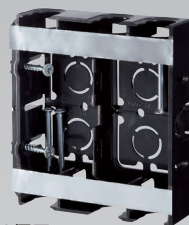

配ボックス 薄型[Cシリーズ]

- 16タイプのCD管・PFS管の直接配管ができます。
- 前から配管で背面スペースに関係なく直接配管ができます。
- 場所を取らない深さ27mmの薄型仕様!
- 底面はニッパ等で簡単に取り外せます。
- 見やすいポジション表示。底面にセンターマーク、側面に胴縁用(12mm)マークを設けました。

1個用
SM27C

2個用
SM27C2

3個用
SM27C3

4個用
SM27C4

POINT

ボックス前面から直接配管ができます。

※ご注意: 4個用の中心にはセパレートが付きません。

- 材質: 硬質塩化ビニル
- 付属品: 皿先とがりM4×40 (1個用×2本) (2個用×4本) (3個用×6本) (4個用×8本)
2条タップ3.9×28 (1個用×1本) (2個用・3個用・4個用×2本)

種類	ご注文品番	側面ノック	販売単位	梱包数		標準価格 (税抜)
				内(箱)	外(箱)	
1個用	SM27C	16用×5個	100	—	100	125円
2個用	SM27C2	16用×7個	10	10	50	410円
3個用	SM27C3	16用×9個	10	—	10	1,080円
4個用	SM27C4	16用×11個	10	—	10	1,880円