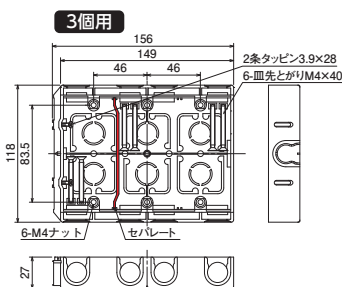

配ボックス 薄型[Cシリーズ]

- 16タイプのCD管・PFS管の直接配管ができます。
- 前から配管で背面スペースに関係なく直接配管ができます。
- 場所を取らない深さ27mmの薄型仕様!
- 底面はニッパ等で簡単に取り外せます。
- 見やすいポジション表示。底面にセンターマーク、側面に胴縁用(12mm)マークを設けました。

1個用
SM27C

2個用
SM27C2

3個用
SM27C3

4個用
SM27C4

POINT

ボックス前面から直接配管ができます。

※ご注意: 4個用の中心にはセパレートが付きません。

- 材質: 硬質塩化ビニル
- 付属品: 皿先とがりM4×40 (1個用×2本) (2個用×4本) (3個用×6本) (4個用×8本)
2条タップ3.9×28 (1個用×1本) (2個用・3個用・4個用×2本)

種類	ご注文品番	側面ノック	販売単位	梱包数		標準価格 (税抜)
				内(箱)	外(箱)	
1個用	SM27C	16用×5個	100	—	100	125円
2個用	SM27C2	16用×7個	10	10	50	410円
3個用	SM27C3	16用×9個	10	—	10	1,080円
4個用	SM27C4	16用×11個	10	—	10	1,880円