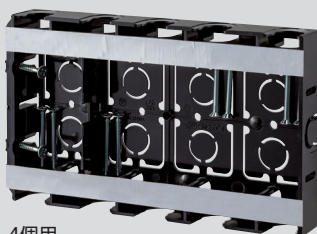

配ボックス 薄型[Cシリーズ]

- 16タイプのCD管・PFS管の直接配管ができます。
- 前から配管で背面スペースに関係なく直接配管ができます。
- 場所を取らない深さ27mmの薄型仕様!
- 底面はニッパ等で簡単に取り外せます。
- 見やすいポジション表示。底面にセンターマーク、側面に胴縁用(12mm)マークを設けました。

1個用
SM27C

2個用
SM27C2

3個用
SM27C3

4個用
SM27C4

POINT

ボックス前面から直接配管ができます。

※ご注意: 4個用の中心にはセパレートが付きません。

- 材質: 硬質塩化ビニル
- 付属品: 皿先とがりM4×40 (1個用×2本) (2個用×4本) (3個用×6本) (4個用×8本)
2条タップ3.9×28 (1個用×1本) (2個用・3個用・4個用×2本)

種類	ご注文品番	側面ノック	販売単位	梱包数		標準価格 (税抜)
				内(箱)	外(箱)	
1個用	SM27C	16用×5個	100	—	100	125円
2個用	SM27C2	16用×7個	10	10	50	410円
3個用	SM27C3	16用×9個	10	—	10	1,080円
4個用	SM27C4	16用×11個	10	—	10	1,880円