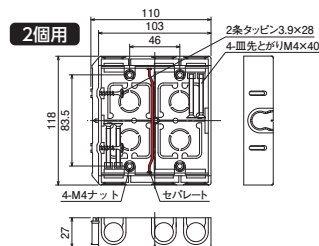

配ボックス 薄型[Cシリーズ]

- 16タイプのCD管・PFS管の直接配管ができます。
- 前から配管で背面スペースに関係なく直接配管ができます。
- 場所を取らない深さ27mmの薄型仕様!
- 底面はニッパ等で簡単に取り外せます。
- 見やすいポジション表示。底面にセンターマーク、側面に胴縁用(12mm)マークを設けました。

1個用
SM27C

2個用
SM27C2

3個用
SM27C3

4個用
SM27C4

POINT

ボックス前面から直接配管ができます。

※ご注意: 4個用の中心にはセパレートが付きません。

- 材質: 硬質塩化ビニル
- 付属品: 皿先とがりM4×40 (1個用×2本) (2個用×4本) (3個用×6本) (4個用×8本)
2条タップ3.9×28 (1個用×1本) (2個用・3個用・4個用×2本)

種類	ご注文品番	側面ノック	販売単位	梱包数		標準価格 (税抜)
				内(箱)	外(箱)	
1個用	SM27C	16用×5個	100	—	100	125円
2個用	SM27C2	16用×7個	10	10	50	410円
3個用	SM27C3	16用×9個	10	—	10	1,080円
4個用	SM27C4	16用×11個	10	—	10	1,880円