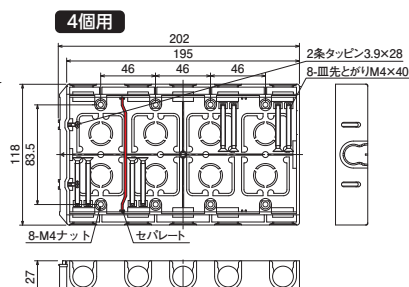

配ボックス 薄型[Cシリーズ]

- 16タイプのCD管・PFS管の直接配管ができます。
- 前から配管で背面スペースに関係なく直接配管ができます。
- 場所を取らない深さ27mmの薄型仕様!
- 底面はニッパ等で簡単に取り外せます。
- 見やすいポジション表示。底面にセンターマーク、側面に胴縁用(12mm)マークを設けました。

1個用
SM27C

2個用
SM27C2

3個用
SM27C3

4個用
SM27C4

POINT

ボックス前面から直接配管ができます。

※ご注意: 4個用の中心にはセパレートが付きません。

- 材質: 硬質塩化ビニル
- 付属品: 皿先とがりM4×40 (1個用×2本) (2個用×4本) (3個用×6本) (4個用×8本)
2条タップ3.9×28 (1個用×1本) (2個用・3個用・4個用×2本)

種類	ご注文品番	側面ノック	販売単位	梱包数		標準価格 (税抜)
				内(箱)	外(箱)	
1個用	SM27C	16用×5個	100	—	100	125円
2個用	SM27C2	16用×7個	10	10	50	410円
3個用	SM27C3	16用×9個	10	—	10	1,080円
4個用	SM27C4	16用×11個	10	—	10	1,880円