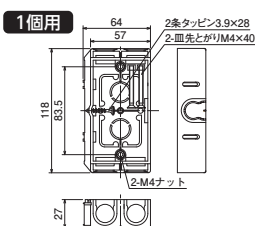

配ボックス 薄型[Cシリーズ]

- 16タイプのCD管・PFS管の直接配管ができます。
- 前から配管で背面スペースに関係なく直接配管ができます。
- 場所を取らない深さ27mmの薄型仕様!
- 底面はニッパ等で簡単に取り外せます。
- 見やすいポジション表示。底面にセンターマーク、側面に胴縁用(12mm)マークを設けました。

1個用
SM27C

2個用
SM27C2

3個用
SM27C3

4個用
SM27C4

POINT

ボックス前面から直接配管ができます。

※ご注意: 4個用の中心にはセパレートが付きません。

- 材質: 硬質塩化ビニル
- 付属品: 皿先とがりM4×40 (1個用×2本) (2個用×4本) (3個用×6本) (4個用×8本)
2条タップ3.9×28 (1個用×1本) (2個用・3個用・4個用×2本)

種類	ご注文品番	側面ノック	販売単位	梱包数		標準価格 (税抜)
				内(箱)	外(箱)	
1個用	SM27C	16用×5個	100	—	100	125円
2個用	SM27C2	16用×7個	10	10	50	410円
3個用	SM27C3	16用×9個	10	—	10	1,080円
4個用	SM27C4	16用×11個	10	—	10	1,880円