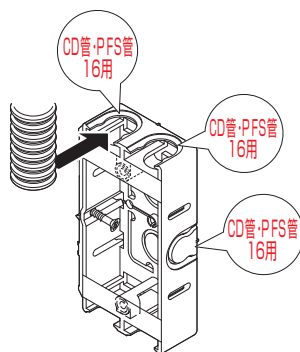

配ボックス 薄型[Cシリーズ]

- 16タイプのCD管・PFS管の直接配管ができます。
- 前から配管で背面スペースに関係なく直接配管ができます。
- 場所を取らない深さ27mmの薄型仕様!
- 底面はニッパ等で簡単に取り外せます。
- 見やすいポジション表示。底面にセンターマーク、側面に胴縁用(12mm)マークを設けました。

1個用
SM27C

2個用
SM27C2

3個用
SM27C3

4個用
SM27C4

POINT

ボックス前面から直接配管ができます。

※ご注意: 4個用の中心にはセパレートが付きません。

- 材質: 硬質塩化ビニル
- 付属品: 皿先とがりM4×40 (1個用×2本) (2個用×4本) (3個用×6本) (4個用×8本)
2条タップ3.9×28 (1個用×1本) (2個用・3個用・4個用×2本)

種類	ご注文品番	側面ノック	販売単位	梱包数		標準価格 (税抜)
				内(箱)	外(箱)	
1個用	SM27C	16用×5個	100	—	100	125円
2個用	SM27C2	16用×7個	10	10	50	410円
3個用	SM27C3	16用×9個	10	—	10	1,080円
4個用	SM27C4	16用×11個	10	—	10	1,880円