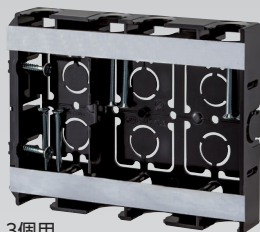

配ボックス 薄型[Cシリーズ]

- 16タイプのCD管・PFS管の直接配管ができます。
- 前から配管で背面スペースに関係なく直接配管ができます。
- 場所を取らない深さ27mmの薄型仕様!
- 底面はニッパ等で簡単に取り外せます。
- 見やすいポジション表示。底面にセンターマーク、側面に胴縁用(12mm)マークを設けました。

1個用
SM27C

2個用
SM27C2

3個用
SM27C3

4個用
SM27C4

POINT

ボックス前面から直接配管ができます。

※ご注意: 4個用の中心にはセパレートが付きません。

- 材質: 硬質塩化ビニル
- 付属品: 皿先とがりM4×40 (1個用×2本) (2個用×4本) (3個用×6本) (4個用×8本)
2条タップ3.9×28 (1個用×1本) (2個用・3個用・4個用×2本)

種類	ご注文品番	側面ノック	販売単位	梱包数		標準価格 (税抜)
				内(箱)	外(箱)	
1個用	SM27C	16用×5個	100	—	100	125円
2個用	SM27C2	16用×7個	10	10	50	410円
3個用	SM27C3	16用×9個	10	—	10	1,080円
4個用	SM27C4	16用×11個	10	—	10	1,880円