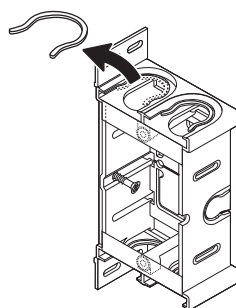

配ボックス 耳付型[Cシリーズ]

- ボックス前面から配管できます。
- 16・22タイプのCD管・PFS管の直接配管ができます。
- 底面はニッパ等で簡単に外せます。
- 見やすいポジション表示。
底面にセンタマーク、側面に胸縁用(12mm) マークを設けました。

POINT1

ボックス前面から直接配管ができます。

POINT2

2重ノックを割り取ると22管2連配管が可能。

1個用
SM36HC

2個用
SM36HC2

3個用
SM36HC3

- 材質:硬質塩化ビニル
- 付属品:皿先とがりM4×40(1個用×2本)(2個用×4本)(3個用×6本)
2条タップ3.9×28(1個用×1本)(2個用・3個用×2本)

種類	ご注文品番	側面ノック	販売単位	梱包数		標準価格 (税抜)
				内(箱)	外(箱)	
1個用	SM36HC	16・22兼用×4個・16専用×1個	100	—	100	130円
2個用	SM36HC2	16・22兼用×6個・16専用×1個	10	10	50	420円
3個用	SM36HC3	16・22兼用×8個・16専用×1個	10	—	10	1,105円

※右側面ノックは16専用ノックとなります。