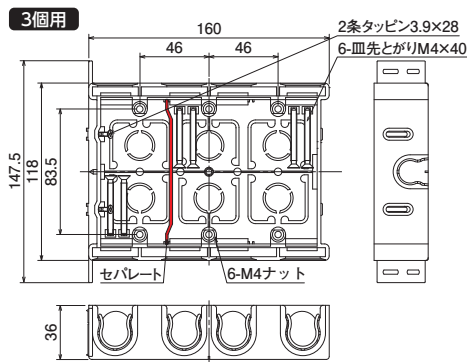

配ボックス 耳付型[Cシリーズ]

- ボックス前面から配管できます。
- 16・22タイプのCD管・PFS管の直接配管ができます。
- 底面はニッパ等で簡単に外せます。
- 見やすいポジション表示。
底面にセンタマーク、側面に胸縁用(12mm) マークを設けました。

POINT1

ボックス前面から直接配管ができます。

POINT2

2重ノックを割り取ると22管2連配管が可能。

1個用
SM36HC

2個用
SM36HC2

3個用
SM36HC3

- 材質:硬質塩化ビニル
- 付属品:皿先とがりM4×40(1個用×2本)(2個用×4本)(3個用×6本)
2条タップ3.9×28(1個用×1本)(2個用・3個用×2本)

種類	ご注文品番	側面ノック	販売単位	梱包数		標準価格 (税抜)
				内(箱)	外(箱)	
1個用	SM36HC	16・22兼用×4個・16専用×1個	100	—	100	130円
2個用	SM36HC2	16・22兼用×6個・16専用×1個	10	10	50	420円
3個用	SM36HC3	16・22兼用×8個・16専用×1個	10	—	10	1,105円

※右側面ノックは16専用ノックとなります。