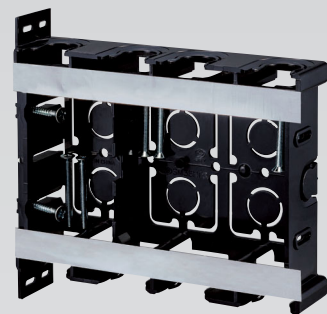

配ボックス 耳付型[Cシリーズ]

- ボックス前面から配管できます。
- 16・22タイプのCD管・PFS管の直接配管ができます。
- 底面はニッパ等で簡単に外せます。
- 見やすいポジション表示。
底面にセンタマーク、側面に胸縁用(12mm) マークを設けました。

POINT1

ボックス前面から直接配管ができます。

POINT2

2重ノックを割り取ると22管2連配管が可能。

1個用
SM36HC

2個用
SM36HC2

3個用
SM36HC3

- 材質:硬質塩化ビニル
- 付属品:皿先とがりM4×40(1個用×2本)(2個用×4本)(3個用×6本)
2条タップ3.9×28(1個用×1本)(2個用・3個用×2本)

種類	ご注文品番	側面ノック	販売単位	梱包数		標準価格 (税抜)
				内(箱)	外(箱)	
1個用	SM36HC	16・22兼用×4個・16専用×1個	100	—	100	130円
2個用	SM36HC2	16・22兼用×6個・16専用×1個	10	10	50	420円
3個用	SM36HC3	16・22兼用×8個・16専用×1個	10	—	10	1,105円

※右側面ノックは16専用ノックとなります。