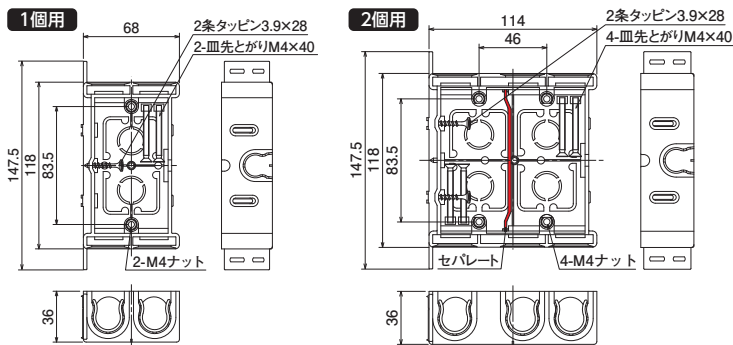

配ボックス 耳付型[Cシリーズ]

- ボックス前面から配管できます。
- 16・22タイプのCD管・PFS管の直接配管ができます。
- 底面はニッパ等で簡単に外せます。
- 見やすいポジション表示。
底面にセンタマーク、側面に胸縁用(12mm) マークを設けました。

POINT1

ボックス前面から直接配管ができます。

POINT2

2重ノックを割り取ると22管2連配管が可能。

1個用
SM36HC

2個用
SM36HC2

3個用
SM36HC3

- 材質:硬質塩化ビニル
- 付属品:皿先とがりM4×40(1個用×2本)(2個用×4本)(3個用×6本)
2条タップ3.9×28(1個用×1本)(2個用・3個用×2本)

種類	ご注文品番	側面ノック	販売単位	梱包数		標準価格 (税抜)
				内(箱)	外(箱)	
1個用	SM36HC	16・22兼用×4個・16専用×1個	100	—	100	130円
2個用	SM36HC2	16・22兼用×6個・16専用×1個	10	10	50	420円
3個用	SM36HC3	16・22兼用×8個・16専用×1個	10	—	10	1,105円

※右側面ノックは16専用ノックとなります。