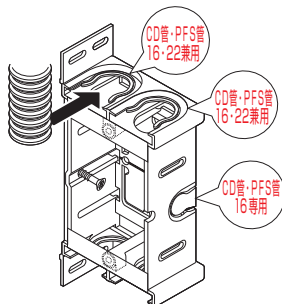

配ボックス 耳付型[Cシリーズ]

- ボックス前面から配管できます。
- 16・22タイプのCD管・PFS管の直接配管ができます。
- 底面はニッパ等で簡単に外せます。
- 見やすいポジション表示。
底面にセンタマーク、側面に胸縁用(12mm) マークを設けました。

POINT1

ボックス前面から直接配管ができます。

POINT2

2重ノックを割り取ると22管2連配管が可能。

1個用
SM36HC

2個用
SM36HC2

3個用
SM36HC3

- 材質:硬質塩化ビニル
- 付属品:皿先とがりM4×40(1個用×2本)(2個用×4本)(3個用×6本)
2条タップ3.9×28(1個用×1本)(2個用・3個用×2本)

種類	ご注文品番	側面ノック	販売単位	梱包数		標準価格 (税抜)
				内(箱)	外(箱)	
1個用	SM36HC	16・22兼用×4個・16専用×1個	100	—	100	130円
2個用	SM36HC2	16・22兼用×6個・16専用×1個	10	10	50	420円
3個用	SM36HC3	16・22兼用×8個・16専用×1個	10	—	10	1,105円

※右側面ノックは16専用ノックとなります。