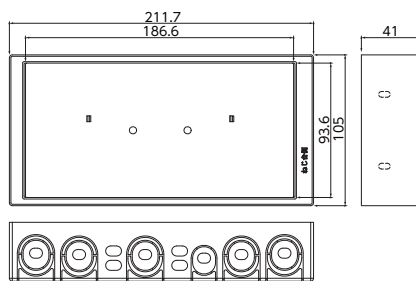

遮音カバー 4個用

- 遮音カバーに4個用登場！
- 難燃性があり、耐熱性も備えています。

●適合表

シール材	配線方法	線種
必要	CD16・22 PFS16・22	LANケーブル TELケーブル 同軸ケーブル
	複数 直接配線	S-5C-FB S-7C-FB
不要	単数 直接配線	VVFケーブル 1.6×2C/3C 2.0×2C/3C LANケーブル 同軸ケーブル S-5C-FB S-7C-FB

※シール材は、NDSS-Tをご使用ください。

関連製品
参照ページ **P.87**

種類	ご注文品番	対応ボックス	販売単位	梱包数		標準価格 (税抜)	
				内(袋)	外(箱)		
新	4個用	SM36BSY4	SM36B4	10	—	10	5,015円

結露防止シート [SMボックス用] 両面粘着仕様

- 結露を防ぎ、断熱性を向上させるシートです。
- 配ボックス [Cシリーズ] 台付型専用品です。
- 表・裏両面テープ付きです。

POINT

両面粘着シートで作業性向上

- 熱伝導率:0.031W/m・K
- 材質:30倍発泡ポリエチレン粘着シート

種類	ご注文品番	対応ボックス	W	販売単位	梱包数		標準価格 (税抜)	
					内	外(箱)		
新	1個用	KBC5-1SR	SM36C	70	1	—	30	80円
新	2個用	KBC5-2SR	SM36C2	116	1	—	20	115円
新	3個用	KBC5-3SR	SM36C3	162	1	—	10	165円
新	4個用	KBC5-4SR	SM36C4	208	1	—	10	255円
新	5個用	KBC5-5SR	SM36C5	254	1	—	10	460円