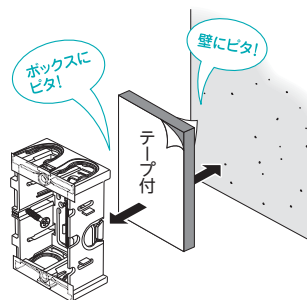

遮音カバー 4個用

- 遮音カバーに4個用登場！
- 難燃性があり、耐熱性も備えています。

●適合表

シール材	配線方法	線種
必要	CD16・22 PFS16・22	LANケーブル TELケーブル 同軸ケーブル
	複数 直接配線	S-5C-FB S-7C-FB
不要	単数 直接配線	VVFケーブル 1.6×2C/3C 2.0×2C/3C LANケーブル 同軸ケーブル S-5C-FB S-7C-FB

※シール材は、NDSS-Tをご使用ください。

関連製品
参照ページ **P.87**

種類	ご注文品番	対応ボックス	販売単位	梱包数		標準価格 (税抜)	
				内(袋)	外(箱)		
新	4個用	SM36BSY4	SM36B4	10	—	10	5,015円

結露防止シート [SMボックス用] 両面粘着仕様

- 結露を防ぎ、断熱性を向上させるシートです。
- 配ボックス [Cシリーズ] 台付型専用品です。
- 表・裏両面テープ付きです。

POINT

両面粘着シートで作業性向上

- 熱伝導率:0.031W/m・K
- 材質:30倍発泡ポリエチレン粘着シート

種類	ご注文品番	対応ボックス	W	販売単位	梱包数		標準価格 (税抜)	
					内	外(箱)		
新	1個用	KBC5-1SR	SM36C	70	1	—	30	80円
新	2個用	KBC5-2SR	SM36C2	116	1	—	20	115円
新	3個用	KBC5-3SR	SM36C3	162	1	—	10	165円
新	4個用	KBC5-4SR	SM36C4	208	1	—	10	255円
新	5個用	KBC5-5SR	SM36C5	254	1	—	10	460円