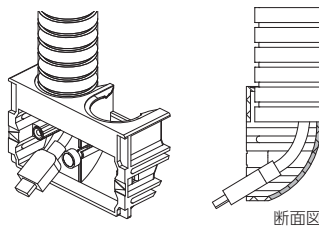

ウォールマウントボックスセット

- 壁の中に配線を片付けられる、壁掛けテレビ用の配線ボックスです。
- CD管36サイズを固定できます。
- 配線孔キャップは2色から選べます。(ボックスは黒のみ)

POINT1

付属品の配線孔キャップで美観向上。

POINT2

CD管36を直接配管できて簡単施工。

POINT3

ボックス内の傾斜で通線作業が容易。

POINT4

配線孔キャップは壁に取り付けても目立たない。

●セット内容:配線孔キャップ×2、ボックス×2

	ご注文品番	色	販売単位	梱包数		標準価格 (税抜)
				内(袋)	外(箱)	
新 新	SMWMBSW	ホワイト	1セット	1セット	20セット	7,800円
	SMWMBSB	ブラック	1セット	1セット	20セット	7,800円

施工動画

04

新製品

配ボックス