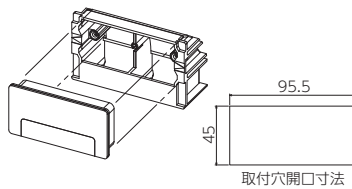

ウォールマウントボックスセット

- 壁の中に配線を片付けられる、壁掛けテレビ用の配線ボックスです。
- CD管36サイズを固定できます。
- 配線孔キャップは2色から選べます。(ボックスは黒のみ)

POINT1

付属品の配線孔キャップで美観向上。

POINT2

CD管36を直接配管できて簡単施工。

POINT3

ボックス内の傾斜で通線作業が容易。

POINT4

配線孔キャップは壁に取り付けても目立たない。

●セット内容:配線孔キャップ×2、ボックス×2

	ご注文品番	色	販売単位	梱包数		標準価格 (税抜)
				内(袋)	外(箱)	
新 新	SMWMBSW	ホワイト	1セット	1セット	20セット	7,800円
	SMWMBSB	ブラック	1セット	1セット	20セット	7,800円

施工動画

04

新製品

配ボックス