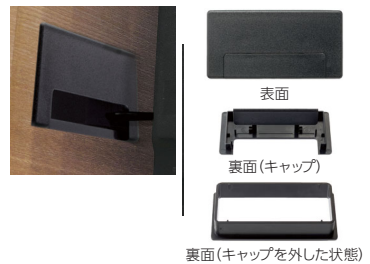

ウォールマウントボックスセット

- 壁の中に配線を片付けられる、壁掛けテレビ用の配線ボックスです。
- CD管36サイズを固定できます。
- 配線孔キャップは2色から選べます。(ボックスは黒のみ)

POINT1

付属品の配線孔キャップで美観向上。

POINT2

CD管36を直接配管できて簡単施工。

POINT3

ボックス内の傾斜で通線作業が容易。

POINT4

配線孔キャップは壁に取り付けても目立たない。

●セット内容:配線孔キャップ×2、ボックス×2

	ご注文品番	色	販売単位	梱包数		標準価格 (税抜)
				内(袋)	外(箱)	
新 新	SMWMBSW	ホワイト	1セット	1セット	20セット	7,800円
	SMWMBSB	ブラック	1セット	1セット	20セット	7,800円

施工動画

04

新製品

配ボックス