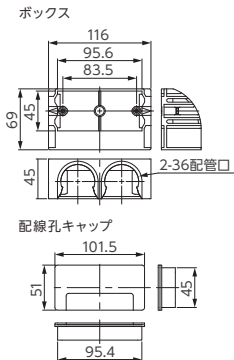

ウォールマウントボックスセット

- 壁の中に配線を片付けられる、壁掛けテレビ用の配線ボックスです。
- CD管36サイズを固定できます。
- 配線孔キャップは2色から選べます。(ボックスは黒のみ)

POINT1

付属品の配線孔キャップで美観向上。

POINT2

CD管36を直接配管できて簡単施工。

POINT3

ボックス内の傾斜で通線作業が容易。

POINT4

配線孔キャップは壁に取り付けても目立たない。

●セット内容:配線孔キャップ×2、ボックス×2

	ご注文品番	色	販売単位	梱包数		標準価格 (税抜)
				内(袋)	外(箱)	
新 新	SMWMBSW	ホワイト	1セット	1セット	20セット	7,800円
	SMWMBSB	ブラック	1セット	1セット	20セット	7,800円

施工動画

04

新製品

配ボックス