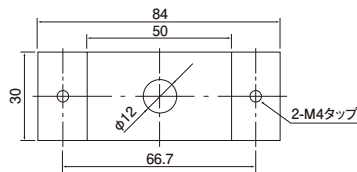

シーリング留金具

STK1

- 二重天井内にボックスレスで引掛シーリングが留められます。
- 樹脂製ボックスに照明器具の荷重や熱が加わる場合にご使用ください。
[内線規程：3 2 0 5 節 2 - 4] 記載

施工例

(シーリング留金具は4CB・8CBボックスに入る大きさです。)

※ご注意：許容静荷重は使用条件により異なります。

●表面処理：絶縁塗装

ご注文品番	許容静荷重	販売単位	梱包数		標準価格 (税抜)
			内(袋)	外(箱)	
STK1	147N(15kgf)	1	10	200	375円