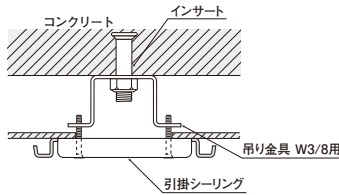

吊り金具 W3／8用

TR-3

- 引掛シーリング用の吊り金具。
- 高さ54mmと深型なのでゆったりケーブル配線ができます。
- 高さ調整が可能。

施工例

- ※ご注意：・ボックス内では使用しないでください。
・許容静荷重は使用条件により異なります。

●表面処理：電気めっき

ご注文品番	許容静荷重	販売単位	梱包数		標準価格 (税抜)
			内(袋)	外(箱)	
TR-3	147N(15kgf)	10	10	100	160円

シーリング留金具

STK1

- 二重天井内にボックスレスで引掛シーリングが留められます。
- 樹脂製ボックスに照明器具の荷重や熱が加わる場合にご使用ください。
[内線規程：3 2 0 5 節 2 - 4] 記載

施工例

(シーリング留金具は4CB・8CBボックスに入る大きさです。)

※ご注意：許容静荷重は使用条件により異なります。

●表面処理：絶縁塗装

ご注文品番	許容静荷重	販売単位	梱包数		標準価格 (税抜)
			内(袋)	外(箱)	
STK1	147N(15kgf)	1	10	200	375円