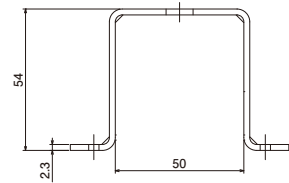

吊り金具 W3／8用

TR-3

- 引掛シーリング用の吊り金具。
- 高さ54mmと深型なのでゆったりケーブル配線ができます。
- 高さ調整が可能。

施工例

- ※ご注意：・ボックス内では使用しないでください。
・許容静荷重は使用条件により異なります。

●表面処理：電気めっき

ご注文品番	許容静荷重	販売単位	梱包数		標準価格 (税抜)
			内(袋)	外(箱)	
TR-3	147N(15kgf)	10	10	100	160円

シーリング留金具

STK1

- 二重天井内にボックスレスで引掛シーリングが留められます。
- 樹脂製ボックスに照明器具の荷重や熱が加わる場合にご使用ください。
[内線規程：3 2 0 5 節 2 - 4] 記載

施工例

(シーリング留金具は4CB・8CBボックスに入る大きさです。)

※ご注意：許容静荷重は使用条件により異なります。

●表面処理：絶縁塗装

ご注文品番	許容静荷重	販売単位	梱包数		標準価格 (税抜)
			内(袋)	外(箱)	
STK1	147N(15kgf)	1	10	200	375円