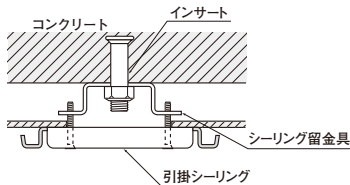

吊り金具 W3／8用

TR-3

- 引掛シーリング用の吊り金具。
- 高さ54mmと深型なのでゆったりケーブル配線ができます。
- 高さ調整が可能。

施工例

- ※ご注意：・ボックス内では使用しないでください。
・許容静荷重は使用条件により異なります。

●表面処理：電気めっき

ご注文品番	許容静荷重	販売単位	梱包数		標準価格 (税抜)
			内(袋)	外(箱)	
TR-3	147N(15kgf)	10	10	100	160円

シーリング留金具

STK1

- 二重天井内にボックスレスで引掛シーリングが留められます。
- 樹脂製ボックスに照明器具の荷重や熱が加わる場合にご使用ください。
[内線規程：3 2 0 5 節 2 - 4] 記載

施工例

(シーリング留金具は4CB・8CBボックスに入る大きさです。)

※ご注意：許容静荷重は使用条件により異なります。

●表面処理：絶縁塗装

ご注文品番	許容静荷重	販売単位	梱包数		標準価格 (税抜)
			内(袋)	外(箱)	
STK1	147N(15kgf)	1	10	200	375円