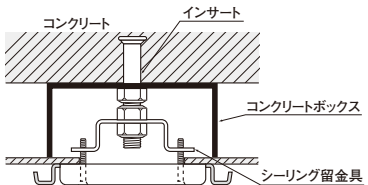

吊り金具 W3／8用

TR-3

- 引掛シーリング用の吊り金具。
- 高さ54mmと深型なのでゆったりケーブル配線ができます。
- 高さ調整が可能。

施工例

- ※ご注意：・ボックス内では使用しないでください。
・許容静荷重は使用条件により異なります。

●表面処理：電気めっき

ご注文品番	許容静荷重	販売単位	梱包数		標準価格 (税抜)
			内(袋)	外(箱)	
TR-3	147N(15kgf)	10	10	100	160円

シーリング留金具

STK1

- 二重天井内にボックスレスで引掛シーリングが留められます。
- 樹脂製ボックスに照明器具の荷重や熱が加わる場合にご使用ください。
[内線規程：3 2 0 5 節 2 - 4] 記載

施工例

(シーリング留金具は4CB・8CBボックスに入る大きさです。)

※ご注意：許容静荷重は使用条件により異なります。

●表面処理：絶縁塗装

ご注文品番	許容静荷重	販売単位	梱包数		標準価格 (税抜)
			内(袋)	外(箱)	
STK1	147N(15kgf)	1	10	200	375円