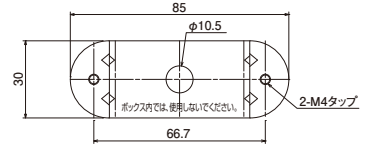

吊り金具 W3／8用

TR-3

- 引掛シーリング用の吊り金具。
- 高さ54mmと深型なのでゆったりケーブル配線ができます。
- 高さ調整が可能。

施工例

- ※ご注意：・ボックス内では使用しないでください。
・許容静荷重は使用条件により異なります。

●表面処理：電気めっき

ご注文品番	許容静荷重	販売単位	梱包数		標準価格 (税抜)
			内(袋)	外(箱)	
TR-3	147N(15kgf)	10	10	100	160円

シーリング留金具

STK1

- 二重天井内にボックスレスで引掛シーリングが留められます。
- 樹脂製ボックスに照明器具の荷重や熱が加わる場合にご使用ください。
[内線規程：3 2 0 5 節 2 - 4] 記載

施工例

(シーリング留金具は4CB・8CBボックスに入る大きさです。)

※ご注意：許容静荷重は使用条件により異なります。

●表面処理：絶縁塗装

ご注文品番	許容静荷重	販売単位	梱包数		標準価格 (税抜)
			内(袋)	外(箱)	
STK1	147N(15kgf)	1	10	200	375円