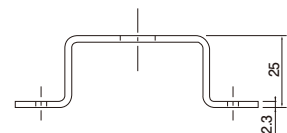

吊り金具 W3／8用

TR-3

- 引掛シーリング用の吊り金具。
- 高さ54mmと深型なのでゆったりケーブル配線ができます。
- 高さ調整が可能。

施工例

- ※ご注意：・ボックス内では使用しないでください。
・許容静荷重は使用条件により異なります。

●表面処理：電気めっき

ご注文品番	許容静荷重	販売単位	梱包数		標準価格 (税抜)
			内(袋)	外(箱)	
TR-3	147N(15kgf)	10	10	100	160円

シーリング留金具

STK1

- 二重天井内にボックスレスで引掛シーリングが留められます。
- 樹脂製ボックスに照明器具の荷重や熱が加わる場合にご使用ください。
[内線規程：3 2 0 5 節 2 - 4] 記載

施工例

(シーリング留金具は4CB・8CBボックスに入る大きさです。)

※ご注意：許容静荷重は使用条件により異なります。

●表面処理：絶縁塗装

ご注文品番	許容静荷重	販売単位	梱包数		標準価格 (税抜)
			内(袋)	外(箱)	
STK1	147N(15kgf)	1	10	200	375円