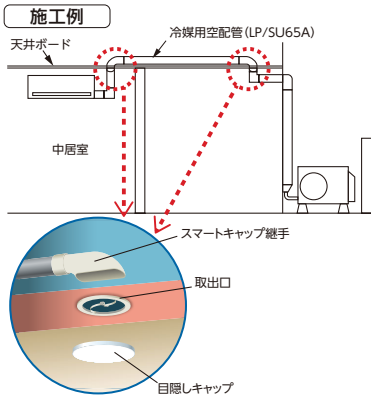

スマートキャップ

- 中居室向けエアコン冷媒管取出口です。
- LP/SU65A空配管に挿入可能な冷媒管向け
- 石膏ボード9.5mmに取付けできます。
- 天井、壁面ともに取付けできます。

POINT1

配管の天井(躯体)固定方法について
天井内空配管(LP/SU65A)は躯体に堅固に固定してください。

POINT2

天井面には目隠しキャップだけ
※エアコン取付時は化粧カバー内に取まります

取扱説明書
施工要領書

●セット内容:目隠しキャップ×2、取出口×2、スマートキャップ継手×2

ご注文品番	色	販売単位	梱包数		標準価格 (税抜)
			内(箱)	外(箱)	
SMTCP-W	ホワイト	1組	1組	4組	5,040円
SMTCP-FW	オフホワイト	1組	1組	4組	5,040円

スマートドレン

- 中居室向けエアコンドレン壁内挿入口です。
- 石膏ボード9.5mmに取付けできます。
- 壁面取付け専用です。

POINT

壁面には目隠しキャップだけ
※エアコン取付時は化粧カバー内に取まります

建物工事時にさや管をたて管に接続します。
(給排水設備工事) エアコン取付時はそのさや管にドレンホースを挿入するだけ。
※ドレンホースは50cm以上挿入してください。
※施工要領書を十分ご確認ください。

●セット内容:本体カバー×1、壁面取付部×1、さや管×1

ご注文品番	色	販売単位	梱包数		標準価格 (税抜)
			内(箱)	外(箱)	
SMTDR-W	ホワイト	1組	1組	5組	4,660円
SMTDR-FW	オフホワイト	1組	1組	5組	4,660円