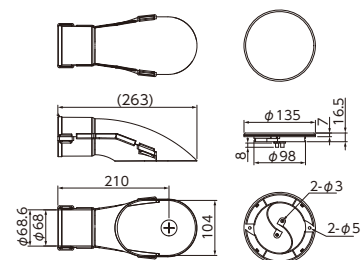

スマートキャップ

- 中居室向けエアコン冷媒管取出口です。
- LP/SU65A空配管に挿入可能な冷媒管向け
- 石膏ボード9.5mmに取付けできます。
- 天井、壁面ともに取付けできます。

POINT1

配管の天井(躯体)固定方法について
天井内空配管(LP/SU65A)は躯体に堅固に固定してください。

POINT2

天井面には目隠しキャップだけ
※エアコン取付時は化粧カバー内に取まります

取扱説明書
施工要領書

●セット内容:目隠しキャップ×2、取出口×2、スマートキャップ継手×2

ご注文品番	色	販売単位	梱包数		標準価格 (税抜)
			内(箱)	外(箱)	
SMTCP-W	ホワイト	1組	1組	4組	5,040円
SMTCP-FW	オフホワイト	1組	1組	4組	5,040円

スマートドレン

- 中居室向けエアコンドレン壁内挿入口です。
- 石膏ボード9.5mmに取付けできます。
- 壁面取付け専用です。

POINT

壁面には目隠しキャップだけ
※エアコン取付時は化粧カバー内に取まります

建物工事時にさや管をたて管に接続します。
(給排水設備工事) エアコン取付時はそのさや管にドレンホースを挿入するだけ。
※ドレンホースは50cm以上挿入してください。
※施工要領書を十分ご確認ください。

●セット内容:本体カバー×1、壁面取付部×1、さや管×1

ご注文品番	色	販売単位	梱包数		標準価格 (税抜)
			内(箱)	外(箱)	
SMTDR-W	ホワイト	1組	1組	5組	4,660円
SMTDR-FW	オフホワイト	1組	1組	5組	4,660円