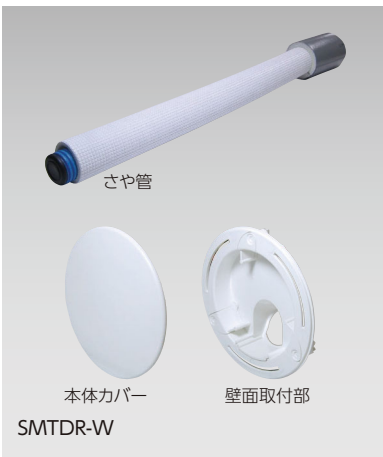

スマートキャップ

- 中居室向けエアコン冷媒管取出口です。
- LP/SU65A空配管に挿入可能な冷媒管向け
- 石膏ボード9.5mmに取付けできます。
- 天井、壁面ともに取付けできます。

POINT1

配管の天井(躯体)固定方法について
天井内空配管(LP/SU65A)は躯体に堅固に固定してください。

POINT2

天井面には目隠しキャップだけ
※エアコン取付時は化粧カバー内に取まります

取扱説明書
施工要領書

●セット内容:目隠しキャップ×2、取出口×2、スマートキャップ継手×2

ご注文品番	色	販売単位	梱包数		標準価格 (税抜)
			内(箱)	外(箱)	
SMTCP-W	ホワイト	1組	1組	4組	5,040円
SMTCP-FW	オフホワイト	1組	1組	4組	5,040円

スマートドレン

- 中居室向けエアコンドレン壁内挿入口です。
- 石膏ボード9.5mmに取付けできます。
- 壁面取付け専用です。

POINT

壁面には目隠しキャップだけ
※エアコン取付時は化粧カバー内に取まります

建物工事時にさや管をたて管に接続します。
(給排水設備工事) エアコン取付時はそのさや管にドレンホースを挿入するだけ。
※ドレンホースは50cm以上挿入してください。
※施工要領書を十分ご確認ください。

●セット内容:本体カバー×1、壁面取付部×1、さや管×1

ご注文品番	色	販売単位	梱包数		標準価格 (税抜)
			内(箱)	外(箱)	
SMTDR-W	ホワイト	1組	1組	5組	4,660円
SMTDR-FW	オフホワイト	1組	1組	5組	4,660円