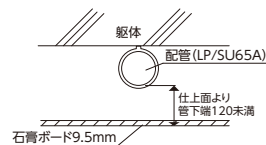

スマートキャップ

- 中居室向けエアコン冷媒管取出口です。
- LP/SU65A空配管に挿入可能な冷媒管向け
- 石膏ボード9.5mmに取付けできます。
- 天井、壁面ともに取付けできます。

POINT1

配管の天井(躯体)固定方法について
天井内空配管(LP/SU65A)は躯体に堅固に固定してください。

POINT2

天井面には目隠しキャップだけ
※エアコン取付時は化粧カバー内に取まります

取扱説明書
施工要領書

●セット内容:目隠しキャップ×2、取出口×2、スマートキャップ継手×2

ご注文品番	色	販売単位	梱包数		標準価格 (税抜)
			内(箱)	外(箱)	
SMTCP-W	ホワイト	1組	1組	4組	5,040円
SMTCP-FW	オフホワイト	1組	1組	4組	5,040円

スマートドレン

- 中居室向けエアコンドレン壁内挿入口です。
- 石膏ボード9.5mmに取付けできます。
- 壁面取付け専用です。

POINT

壁面には目隠しキャップだけ
※エアコン取付時は化粧カバー内に取まります

建物工事時にさや管をたて管に接続します。
(給排水設備工事) エアコン取付時はそのさや管にドレンホースを挿入するだけ。
※ドレンホースは50cm以上挿入してください。
※施工要領書を十分ご確認ください。

●セット内容:本体カバー×1、壁面取付部×1、さや管×1

ご注文品番	色	販売単位	梱包数		標準価格 (税抜)
			内(箱)	外(箱)	
SMTDR-W	ホワイト	1組	1組	5組	4,660円
SMTDR-FW	オフホワイト	1組	1組	5組	4,660円