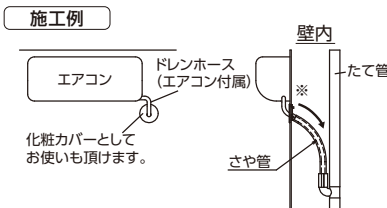

●セット内容:目隠しキャップ×2、取出口×2、スマートキャップ継手×2

ご注文品番	色	販売単位	梱包数		標準価格 (税抜)
			内(箱)	外(箱)	
SMTCP-W	ホワイト	1組	1組	4組	5,040円
SMTCP-FW	オフホワイト	1組	1組	4組	5,040円

スマートドレン

- 中居室向けエアコンドレン壁内挿入口です。
- 石膏ボード9.5mmに取付けできます。
- 壁面取付け専用です。

POINT

壁面には目隠しキャップだけ
※エアコン取付時は化粧カバー内に取まります

建物工事時にさや管をたて管に接続します。
(給排水設備工事) エアコン取付時はそのさや管にドレンホースを挿入するだけ。
※ドレンホースは50cm以上挿入してください。
※施工要領書を十分ご確認ください。

●セット内容:本体カバー×1、壁面取付部×1、さや管×1

ご注文品番	色	販売単位	梱包数		標準価格 (税抜)
			内(箱)	外(箱)	
SMTDR-W	ホワイト	1組	1組	5組	4,660円
SMTDR-FW	オフホワイト	1組	1組	5組	4,660円