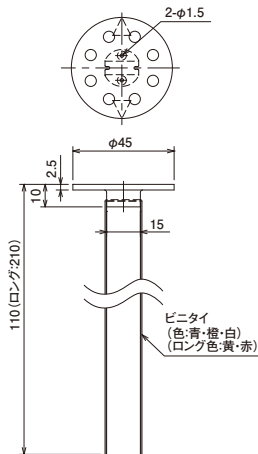

パイピタ19

- 二重天井の先行配線に使用するケーブル支持材です。
- 天井面への取付けが脚立なしで行え、スピーディーに施工できます。
- 接着剤固定タイプですので、当社接着剤と合わせてご使用ください。
※当社接着剤は P.57 をご覧ください。

POINT

パイピタE19で脚立を使わず取付けできます。

バインド・バインドロング

ビニタイ・ビニタイロング

※φ1.5の穴は釘等を使用する時にご利用いただけます。

接着剤 参照ページ **P.57** 取付間隔 参照ページ **P.229**

バインド黒
PP19B
芯線:φ0.9

ビニタイ
PP19V
芯線:φ0.6

バインドロング白
PP19WL
芯線:φ0.9

ビニタイロング
PP19VL
芯線:φ0.8

当社接着剤(MJ接着剤)を2.0g程度付け接着面全体に広がるように天井面に押し付けます。

※ご注意:

- ・許容静荷重は使用条件により異なります。
- ・記載の許容静荷重はコンクリート面の汚れを取り除き、当社接着剤を使用したときの場合です。
- ・取付面の離型剤やホコリ、水気等を十分に取除いてください。
- ・取付間隔はP.229に従って施工してください。

- 材質:本体/硬質塩化ビニル
- 寸法:バインド/全長260mm、
ビニタイ/全長220mm、バインドロング・ビニタイロング/全長420mm

| 種類 | ご注文品番 | 許容静荷重 | 販売単位 | 梱包数 | | 標準価格 (税抜) |
|--------|----------|-------------|-----------|------|------|--------------|
| | | | | 内(袋) | 外(箱) | |
| バインド黒 | PP19B | 49N(5kgf) | 20 | 20 | 200 | 53円 |
| バインド白 | PP19W | 49N(5kgf) | 20 | 20 | 200 | 53円 |
| バインド無 | PP19 | — | 50 | 50 | 500 | 46円 |
| ビニタイ | PP19V | 19.6N(2kgf) | 20 | 20 | 200 | 53円 |
| ビニタイ橙 | PP19VM | 19.6N(2kgf) | 20 | 20 | 200 | 53円 |
| ビニタイ白 | PP19VW | 19.6N(2kgf) | 20 | 20 | 200 | 53円 |
| 新 新 | バインドロング黒 | PP19BL | 49N(5kgf) | 20 | 200 | 61円 |
| | バインドロング白 | PP19WL | 49N(5kgf) | 20 | 200 | 61円 |
| | ビニタイロング | PP19VL | 49N(5kgf) | 20 | 200 | 56円 |
| | ビニタイロング赤 | PP19VLR | 49N(5kgf) | 20 | 200 | 56円 |