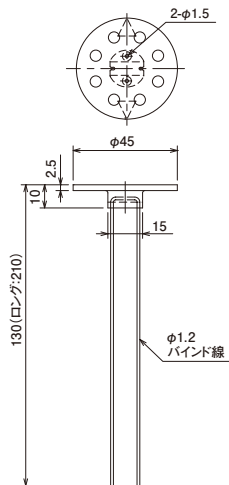

パイピタ19

- 二重天井の先行配線に使用するケーブル支持材です。
- 天井面への取付けが脚立なしで行え、スピーディーに施工できます。
- 接着剤固定タイプですので、当社接着剤と合わせてご使用ください。
※当社接着剤は P.57 をご覧ください。

POINT

パイピタE19で脚立を使わず取付けできます。

バインド・バインドロング

ビニタイ・ビニタイロング

※φ1.5の穴は釘等を使用する時にご利用いただけます。

接着剤 参照ページ **P.57** 取付間隔 参照ページ **P.229**

バインド黒
PP19B
芯線:φ0.9

ビニタイ
PP19V
芯線:φ0.6

バインドロング白
PP19WL
芯線:φ0.9

ビニタイロング
PP19VL
芯線:φ0.8

当社接着剤(MJ接着剤)を2.0g程度付け接着面全体に広がるように天井面に押し付けます。

※ご注意:

- ・許容静荷重は使用条件により異なります。
- ・記載の許容静荷重はコンクリート面の汚れを取り除き、当社接着剤を使用したときの場合です。
- ・取付面の離型剤やホコリ、水気等を十分に取除いてください。
- ・取付間隔はP.229に従って施工してください。

- 材質:本体/硬質塩化ビニル
- 寸法:バインド/全長260mm、
ビニタイ/全長220mm、バインドロング・ビニタイロング/全長420mm

| 種類 | ご注文品番 | 許容静荷重 | 販売単位 | 梱包数 | | 標準価格 (税抜) |
|--------|----------|-------------|-----------|------|------|--------------|
| | | | | 内(袋) | 外(箱) | |
| バインド黒 | PP19B | 49N(5kgf) | 20 | 20 | 200 | 53円 |
| バインド白 | PP19W | 49N(5kgf) | 20 | 20 | 200 | 53円 |
| バインド無 | PP19 | — | 50 | 50 | 500 | 46円 |
| ビニタイ | PP19V | 19.6N(2kgf) | 20 | 20 | 200 | 53円 |
| ビニタイ橙 | PP19VM | 19.6N(2kgf) | 20 | 20 | 200 | 53円 |
| ビニタイ白 | PP19VW | 19.6N(2kgf) | 20 | 20 | 200 | 53円 |
| 新 新 | バインドロング黒 | PP19BL | 49N(5kgf) | 20 | 200 | 61円 |
| | バインドロング白 | PP19WL | 49N(5kgf) | 20 | 200 | 61円 |
| | ビニタイロング | PP19VL | 49N(5kgf) | 20 | 200 | 56円 |
| | ビニタイロング赤 | PP19VLR | 49N(5kgf) | 20 | 200 | 56円 |