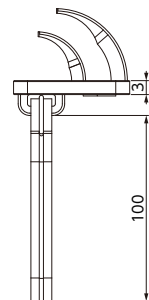

トリピタ グレー

PTR3G

- 二重天井の先行配線に使用するケーブル支持材です。
- 従来品(黒)の色違いバージョン登場。
- 支持材貼り付け時に強電・弱電の配線ルートを目視で確認できます。
- 接着剤固定タイプですので、当社接着剤と合わせてご使用ください。
- ペンチなどで割り取って分割して使用することもできます。
※当社接着剤は P.57 をご覧ください。

※ご注意：○許容静荷重は使用条件により異なります。
○記載の許容静荷重はコンクリート面の汚れを取り除き当社MJ接着剤を使用したときの場合のもです。

接着剤 参照ページ **P.57**

●材質：硬質塩化ビニル

ご注文品番	色	許容静荷重	販売単位	梱包数		標準価格 (税抜)
				内(袋)	外(箱)	
新 PTR3G	グレー	98N(10kgf)	50	50	500	74円

※スリット分割時と同様の許容静荷重です。

ウレタンウェーブ

UW

- ウレタンに差し込むだけの簡単施工。
- 断熱材壁面・天井面への先行配線等に使用する配線・配管支持材です。
- ウレタン吹付け後に施工できるので、施工手順を軽減できます。

POINT 断熱材に差し込む際は支点を中心にして、
つめ部から差し込んでください。

※ご注意：記載の許容静荷重は押出法ポリスチレンフォーム断熱材のもの。硬質ウレタンフォームの場合、密度や状態により強度が異なりますので、事前のテストを推奨します。

●材質：硬質塩化ビニル
●ビニタイ寸法：全長200mm

施工動画

ご注文品番	許容静荷重		販売単位	梱包数		標準価格 (税抜)
	壁面	天井面		内(袋)	外(箱)	
新 UW	19.6N(2kgf)	9.8N(1kgf)	50	50	200	63円