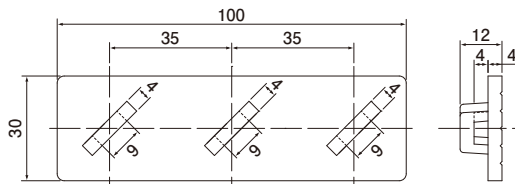

トリピタ グレー

PTR3G

- 二重天井の先行配線に使用するケーブル支持材です。
- 従来品(黒)の色違いバージョン登場。
- 支持材貼り付け時に強電・弱電の配線ルートを目視で確認できます。
- 接着剤固定タイプですので、当社接着剤と合わせてご使用ください。
- ペンチなどで割り取って分割して使用することもできます。
※当社接着剤は P.57 をご覧ください。

※ご注意：○許容静荷重は使用条件により異なります。
○記載の許容静荷重はコンクリート面の汚れを取り除き当社MJ接着剤を使用したときの場合のもです。

接着剤 参照ページ **P.57**

●材質：硬質塩化ビニル

ご注文品番	色	許容静荷重	販売単位	梱包数		標準価格 (税抜)
				内(袋)	外(箱)	
新 PTR3G	グレー	98N(10kgf)	50	50	500	74円

※スリット分割時と同様の許容静荷重です。

ウレタンウェーブ

UW

- ウレタンに差し込むだけの簡単施工。
- 断熱材壁面・天井面への先行配線等に使用する配線・配管支持材です。
- ウレタン吹付け後に施工できるので、施工手順を軽減できます。

POINT 断熱材に差し込む際は支点を中心にして、
つめ部から差し込んでください。

※ご注意：記載の許容静荷重は押出法ポリスチレンフォーム断熱材のもの。硬質ウレタンフォームの場合、密度や状態により強度が異なりますので、事前のテストを推奨します。

●材質：硬質塩化ビニル
●ビニタイ寸法：全長200mm

施工動画

ご注文品番	許容静荷重		販売単位	梱包数		標準価格 (税抜)
	壁面	天井面		内(袋)	外(箱)	
新 UW	19.6N(2kgf)	9.8N(1kgf)	50	50	200	63円