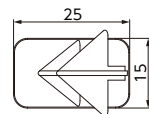

接着剤 参照ページ **P.57**

●材質：硬質塩化ビニル

ご注文品番	色	許容静荷重	販売単位	梱包数		標準価格 (税抜)
				内(袋)	外(箱)	
新 PTR3G	グレー	98N(10kgf)	50	50	500	74円

※スリット分割時と同様の許容静荷重です。

ウレタンウェーブ

UW

- ウレタンに差し込むだけの簡単施工。
- 断熱材壁面・天井面への先行配線等に使用する配線・配管支持材です。
- ウレタン吹付け後に施工できるので、施工手順を軽減できます。

POINT 断熱材に差し込む際は支点を中心にして、
つめ部から差し込んでください。

※ご注意：記載の許容静荷重は押出法ポリスチレンフォーム断熱材のもの。硬質ウレタンフォームの場合、密度や状態により強度が異なりますので、事前のテストを推奨します。

●材質：硬質塩化ビニル
●ビニタイ寸法：全長200mm

施工動画

ご注文品番	許容静荷重		販売単位	梱包数		標準価格 (税抜)
	壁面	天井面		内(袋)	外(箱)	
新 UW	19.6N(2kgf)	9.8N(1kgf)	50	50	200	63円