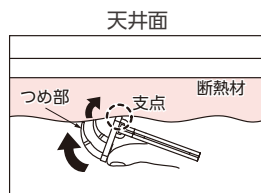

トリピタ グレー

PTR3G

- 二重天井の先行配線に使用するケーブル支持材です。
- 従来品(黒)の色違いバージョン登場。
- 支持材貼り付け時に強電・弱電の配線ルートを目視で確認できます。
- 接着剤固定タイプですので、当社接着剤と合わせてご使用ください。
- ペンチなどで割り取って分割して使用することもできます。
※当社接着剤は P.57 をご覧ください。

※ご注意：○許容静荷重は使用条件により異なります。
○記載の許容静荷重はコンクリート面の汚れを取り除き当社MJ接着剤を使用したときの場合のもです。

接着剤 参照ページ **P.57**

●材質：硬質塩化ビニル

ご注文品番	色	許容静荷重	販売単位	梱包数		標準価格 (税抜)
				内(袋)	外(箱)	
新 PTR3G	グレー	98N(10kgf)	50	50	500	74円

※スリット分割時と同様の許容静荷重です。

ウレタンウェーブ

UW

- ウレタンに差し込むだけの簡単施工。
- 断熱材壁面・天井面への先行配線等に使用する配線・配管支持材です。
- ウレタン吹付け後に施工できるので、施工手順を軽減できます。

POINT 断熱材に差し込む際は支点を中心にして、
つめ部から差し込んでください。

※ご注意：記載の許容静荷重は押出法ポリスチレンフォーム断熱材のもの。硬質ウレタンフォームの場合、密度や状態により強度が異なりますので、事前のテストを推奨します。

●材質：硬質塩化ビニル
●ビニタイ寸法：全長200mm

施工動画

ご注文品番	許容静荷重		販売単位	梱包数		標準価格 (税抜)
	壁面	天井面		内(袋)	外(箱)	
新 UW	19.6N(2kgf)	9.8N(1kgf)	50	50	200	63円