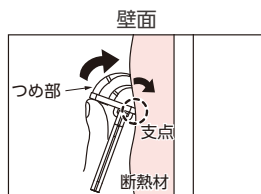

トリピタ グレー

PTR3G

- 二重天井の先行配線に使用するケーブル支持材です。
- 従来品(黒)の色違いバージョン登場。
- 支持材貼り付け時に強電・弱電の配線ルートを目視で確認できます。
- 接着剤固定タイプですので、当社接着剤と合わせてご使用ください。
- ペンチなどで割り取って分割して使用することもできます。
※当社接着剤は P.57 をご覧ください。

※ご注意：○許容静荷重は使用条件により異なります。
○記載の許容静荷重はコンクリート面の汚れを取り除き当社MJ接着剤を使用したときの場合のもです。

接着剤 参照ページ **P.57**

●材質：硬質塩化ビニル

ご注文品番	色	許容静荷重	販売単位	梱包数		標準価格 (税抜)
				内(袋)	外(箱)	
新 PTR3G	グレー	98N(10kgf)	50	50	500	74円

※スリット分割時と同様の許容静荷重です。

ウレタンウェーブ

UW

- ウレタンに差し込むだけの簡単施工。
- 断熱材壁面・天井面への先行配線等に使用する配線・配管支持材です。
- ウレタン吹付け後に施工できるので、施工手順を軽減できます。

POINT 断熱材に差し込む際は支点を中心にして、
つめ部から差し込んでください。

※ご注意：記載の許容静荷重は押出法ポリスチレンフォーム断熱材のもの。硬質ウレタンフォームの場合、密度や状態により強度が異なりますので、事前のテストを推奨します。

●材質：硬質塩化ビニル
●ビニタイ寸法：全長200mm

施工動画

ご注文品番	許容静荷重		販売単位	梱包数		標準価格 (税抜)
	壁面	天井面		内(袋)	外(箱)	
新 UW	19.6N(2kgf)	9.8N(1kgf)	50	50	200	63円