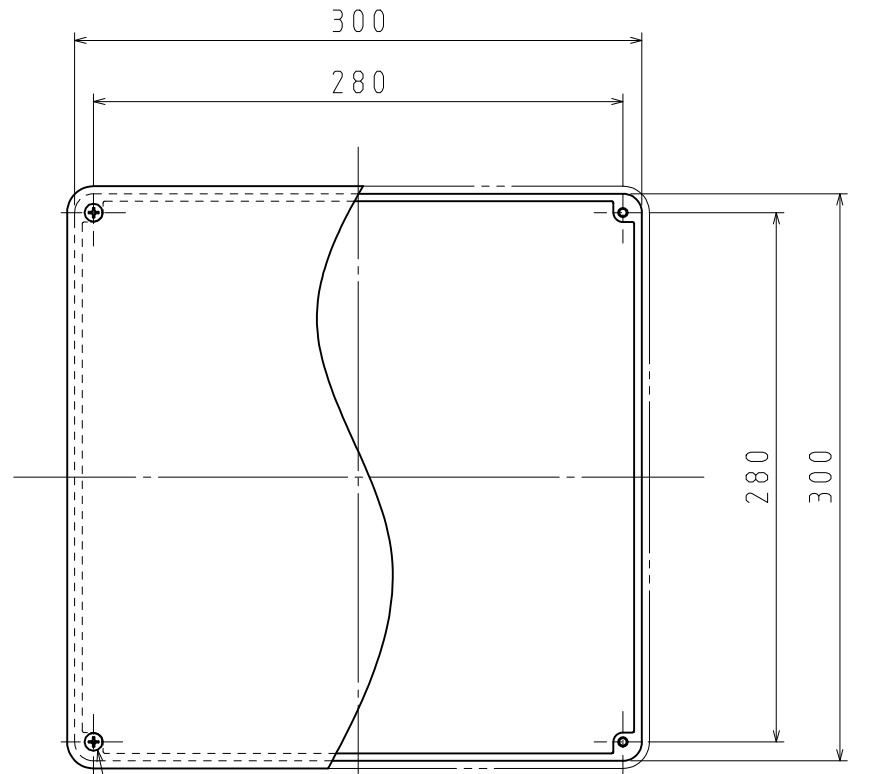

A

B

C

D

4-M5×15なべねじ (SUS)

脱落防止

防水用ゴムパッキン

20

4

200

4

品番	PB303020KQHW	グレー
	PB303020KJHW	アイボリー
	PB303020KWHW	ホワイト
	PB303020KBLHW	ブラック
材質	硬質塩化ビニル	
表面処理 又は色		
備考	国土交通省仕様	

※高耐候性・耐衝撃性樹脂の製品です。

品名	プルボックス (防水カブセ) 300×300×200×4 t		尺度 1 / 4
	図番	W98-1125-U	
日動電工株式会社			