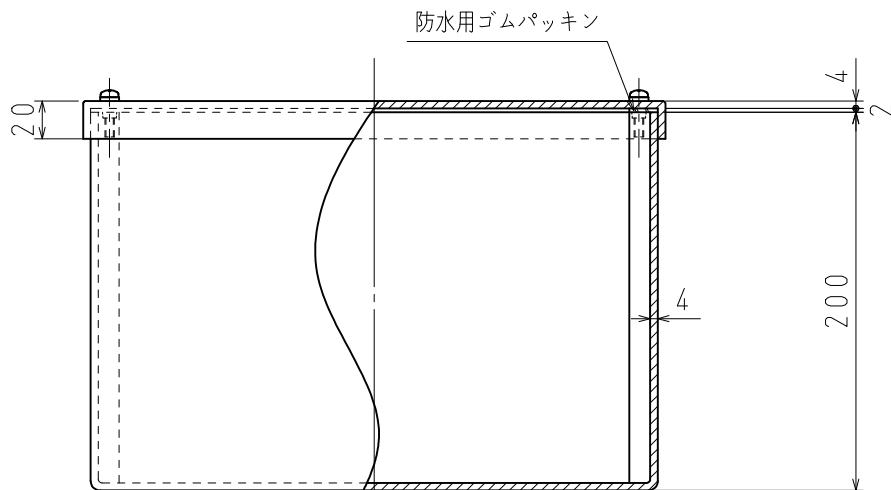

A

B

C

D

4-M5×15なべねじ (SUS)

脱落防止

防水用ゴムパッキン

20

4

200

4

品番	PB303020KQHW	グレー
	PB303020KJHW	アイボリー
	PB303020KWHW	ホワイト
	PB303020KBLHW	ブラック
材質	硬質塩化ビニル	
表面処理 又は色		
備考	国土交通省仕様	

※高耐候性・耐衝撃性樹脂の製品です。

品名	プルボックス (防水カブセ) 300×300×200×4 t		尺度 1 / 4
	図番	W98-1125-U	
日動電工株式会社			