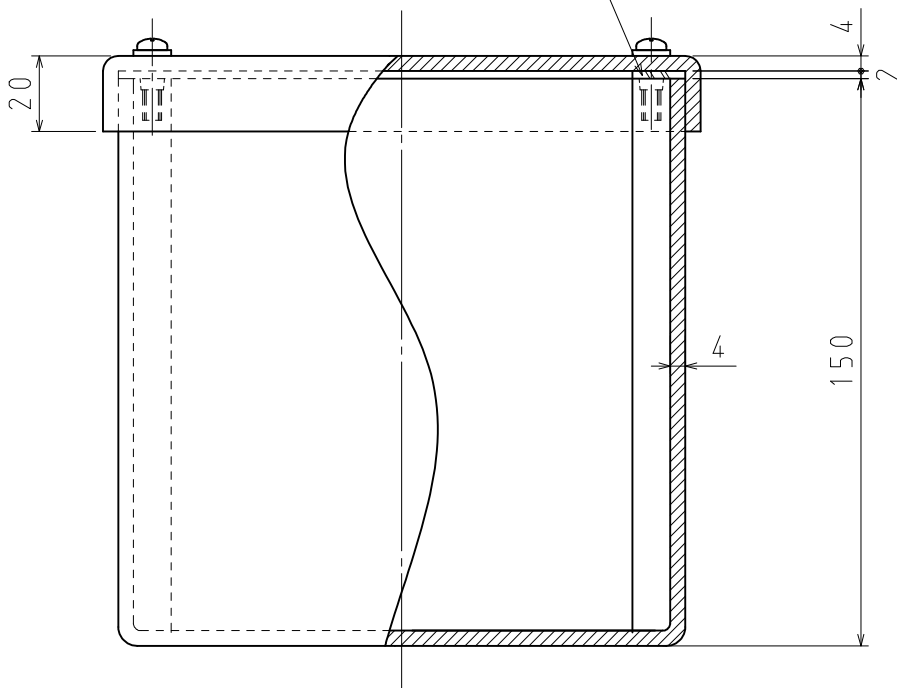

4-M4×15なべねじ (SUS)
脱落防止

防水用ゴムパッキン

※高耐候性・耐衝撃性樹脂の製品です。

品番	PB151515KGHW	グレー
	PB151515KJHW	アイボリー
	PB151515KWHW	ホワイト
	PB151515KBLHW	ブラック
材質	硬質塩化ビニル	
表面処理 又は色		
備考	国土交通省仕様	

品名	プルボックス (防水カプセ)		尺度
	150×150×150×4 t		
図番	W98-1120-F		2
			日動電工株式会社