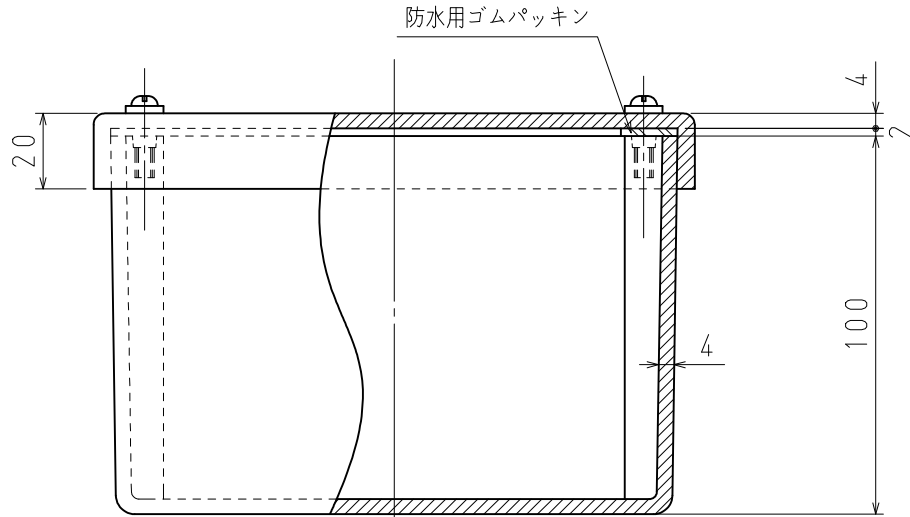

A

B

A

B

4-M4×15なべねじ (SUS)
脱落防止

C

C

D

D

品番	PB151510KGHW	グレー
	PB151510KJHW	アイボリー
	PB151510KWHW	ホワイト
	PB151510KBLHW	ブラック
材質	硬質塩化ビニル	
表面処理 又は色		
備考	国土交通省仕様	

※高耐候性・耐衝撃性樹脂の製品です。

品名	プルボックス (防水カブセ) 150×150×100×4 t		尺度 1 / 2
	図番	P98-1021-C	
日動電工株式会社			