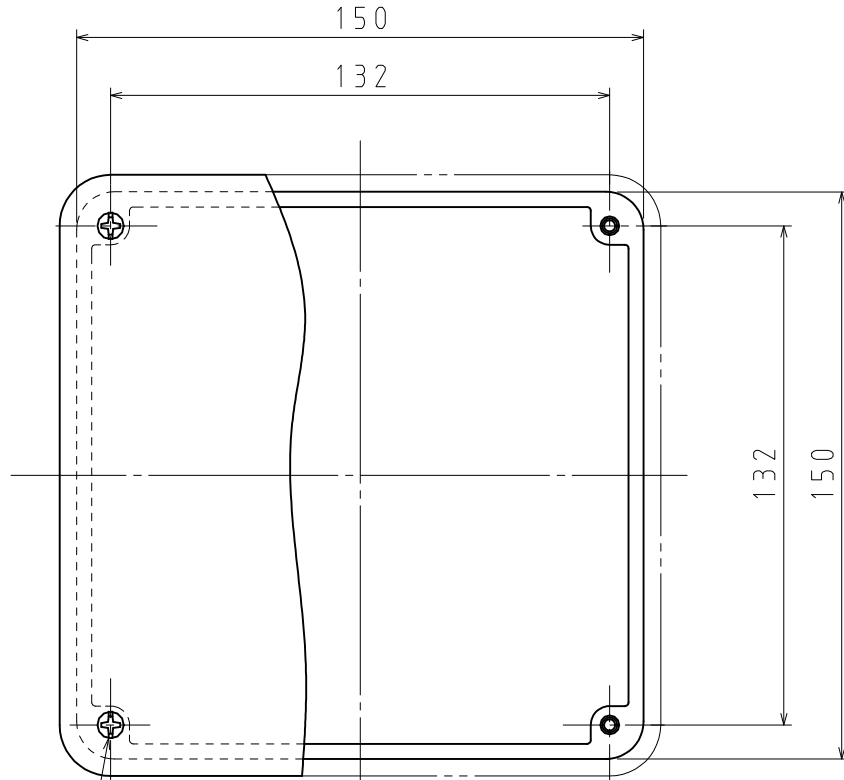

A

B

A

B

4-M4×15なべねじ (SUS)
脱落防止

C

C

D

D

品番	PB151510KGHW	グレー
	PB151510KJHW	アイボリー
	PB151510KWHW	ホワイト
	PB151510KBLHW	ブラック
材質	硬質塩化ビニル	
表面処理 又は色		
備考	国土交通省仕様	

※高耐候性・耐衝撃性樹脂の製品です。

品名	プルボックス (防水カブセ) 150×150×100×4 t		尺度 1 / 2
	図番	P98-1021-C	
日動電工株式会社			

1

2

A4