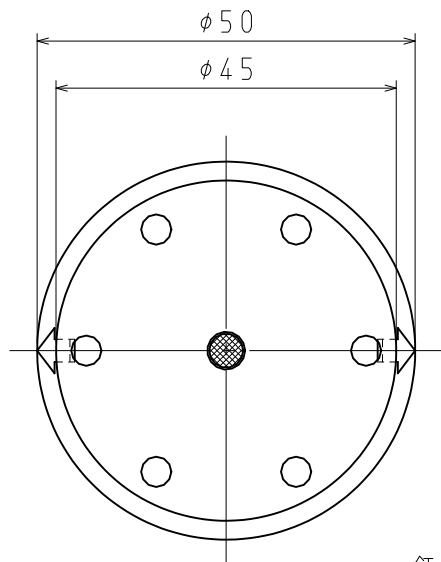

1

2

A

A

B

B

C

C

・本体とビニタイ組合せ

| 品番 | 本体 | ビニタイ |
|----------|----|------|
| NTML-RVL | 赤色 | 赤色 |
| NTML-YVL | 黄色 | 黄色 |
| NTML-BVL | 青色 | 黄色 |

D

D

| | | |
|-------------|-----------|------|
| 品番 | NTML-RVL | レッド |
| | NTML-YVL | イエロー |
| | NTML-BVL | ブルー |
| 材質 | 高密度ポリエチレン | |
| 表面処理 又は色 | | |
| 備考 | | |

| | | | |
|---|-----------------------|---|-----|
| 品名 | NTハンガー-ML ビニタイロング付 | | 尺度 |
| 図番 | C16-0209-A01 | △ | 1/1 |
|  日動電工株式会社 | | | |

1

2

A4