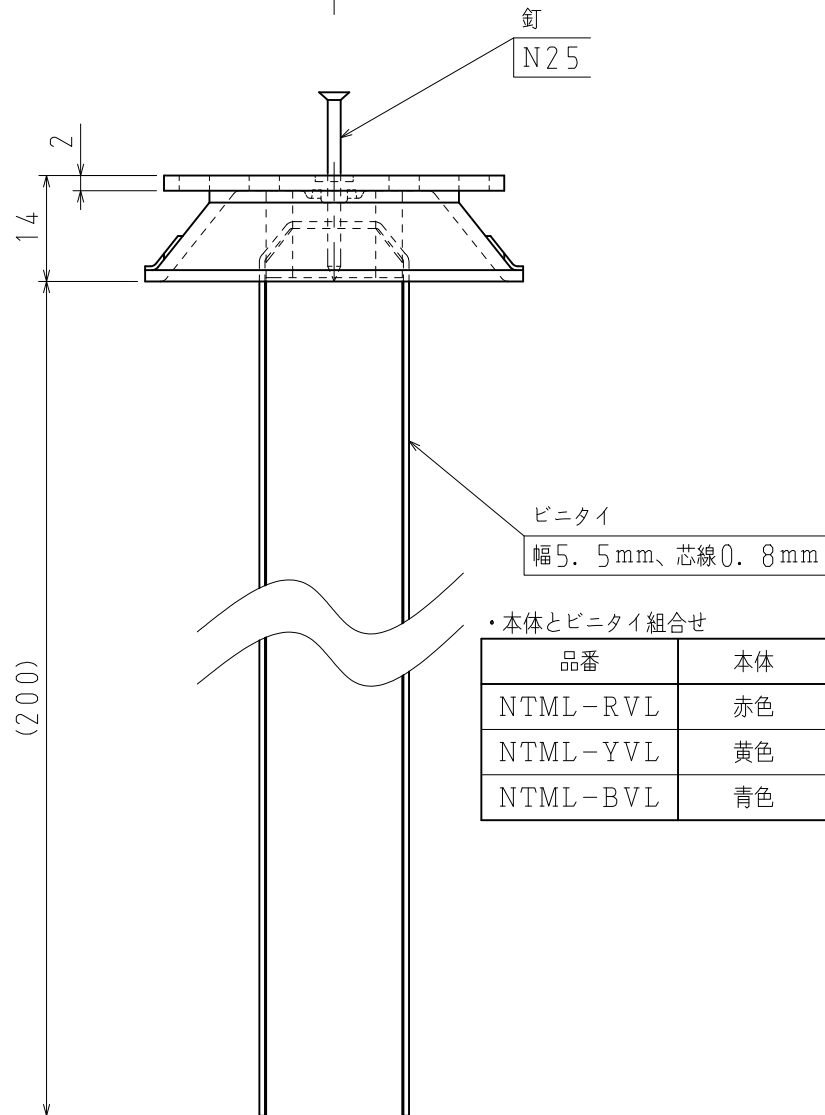

1

2

A

A

B

B

C

C

・本体とビニタイ組合せ

品番	本体	ビニタイ
NTML-RVL	赤色	赤色
NTML-YVL	黄色	黄色
NTML-BVL	青色	黄色

D

D

品番	NTML-RVL	レッド
	NTML-YVL	イエロー
	NTML-BVL	ブルー
材質	高密度ポリエチレン	
表面処理 又は色		
備考		

品名	NTハンガー-ML ビニタイロング付		尺度
図番	C16-0209-A01	△	1/1
日動電工株式会社			

1

2

A4