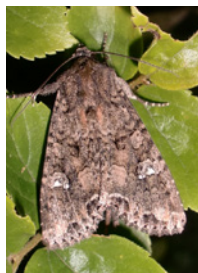

**高防水性能
IP65**

**外部衝撃に
強い PC 樹脂**

**取付楽々
重さ約 1.1kg**

**電源内蔵
器具不要**

**農薬使用量減
農薬散布回数減**

防除対象の害虫の一例

夜蛾類

ハスモンヨトウ

オオタバコガ

ヨトウガ

アケビコノハ

アカエグリバ

夜蛾類以外の蛾

アワノメイガ

チャノホソガ

※注：幼虫には効果がございません。