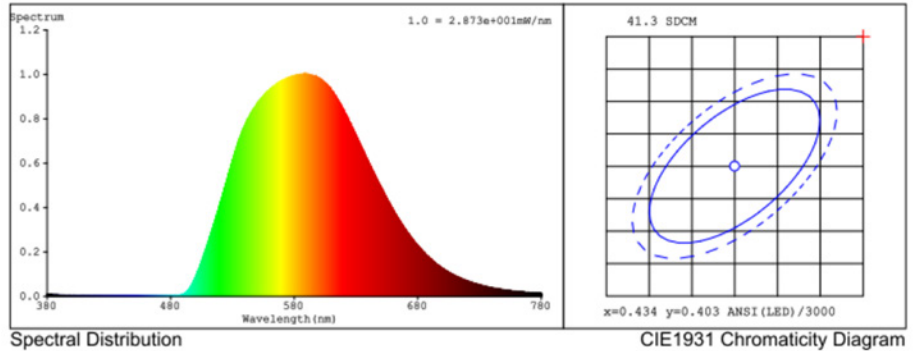

波長分析

設置シミュレーション

【条件】桃圃場約 10 アールでランプ設置高 4m 時の地面照度分布
ランプ設置数 5 本 桃成木 16 本 (8m 間隔の定植) を想定
【注意】支柱等は含めていないため、影の発生を考慮する必要あり