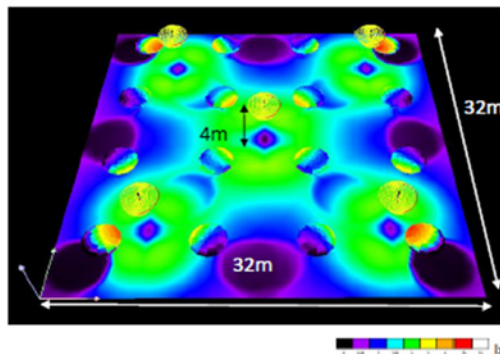

⚠️ ご使用上のご注意

- ・本製品は、夜蛾類の作物への被害を軽減するものですが、軽減を保証するものではありません。また、幼虫には効果はありません。
- ・ランプ光が農作物の育成に及ぼす影響は品種によって異なります。予め小面積でお試し頂き、結果を確認した上で本格的にご使用頂くことをおすすめします。
- ・周辺農作物 (例: 水稲等の短日性植物や長日性植物) にランプ光が影響する場合があります。必ず、設置前に周辺調査を行ってください。
- ・酸、硫黄等の腐食性雰囲気により、全光束 (明るさ) 低下、劣化等する場合があります。肥料や農薬がかからない様にご使用ください。
- ・清掃の際は洗剤や溶剤等は決して使わないでください。また、高圧洗浄機等による強い水流を製品に直接当てないでください。故障、感電の原因になります。
- ・故障した場合の部品交換はできませんので、お客様における分解、改造は決して行わないでください。
- ・LED 素子にはバラツキがあるため、同じ品番製品でも光色、明るさが異なる場合があります。
- ・本製品を長期間継続して使用すると、人の目では気付かなくてもランプ光束は減少します。また、屋外暴露状態に設置しているだけで紫外線等による劣化は進行しますので、防除効果を維持するために早めの交換をおすすめします。
- ・長期間使用しない時は、ランプを取り外してください。

販売元

日動電工株式会社
www.nd-ele.co.jp

製造元 Sonnetek Technology Co., Ltd.

本社(大阪) TEL:06-6358-2201 FAX:06-6351-5757
札幌 TEL:011-831-8110 FAX:011-831-8114
仙台 TEL:022-204-7707 FAX:022-204-7709
埼玉 TEL:048-773-5255 FAX:048-773-5256
東京 TEL:03-5764-3222 FAX:03-5764-3171
名古屋 TEL:052-768-1711 FAX:052-768-1722
広島 TEL:082-261-8831 FAX:082-261-8854
福岡 TEL:092-622-1333 FAX:092-622-1300

開発企画部 〒530-0043 大阪市北区天満1丁目25番17号

TEL:06-6358-8903 FAX:06-6351-8892

日動電工商品のご用命は

このカタログの掲載内容は平成29年11月現在のものです。
参考資料のため、予告なく記載内容・仕様変更をすることがあります。

H29.11.1000