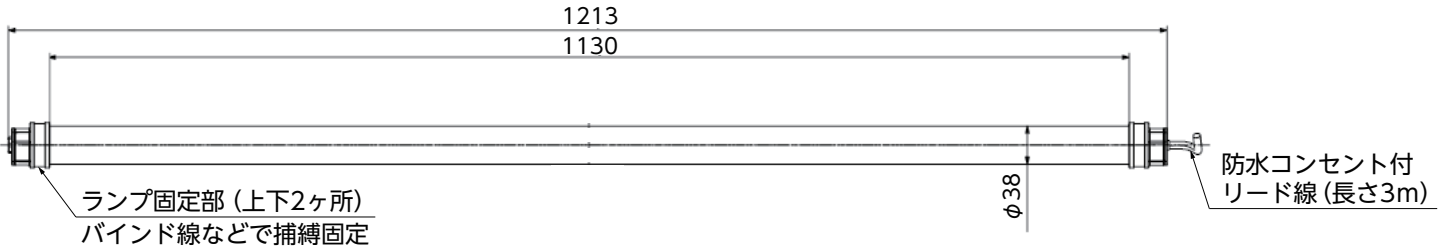

直管形 LED 防蛾ランプ

Anti-Moth Lamp - 17W

スペック

項目	仕様
製品名	直管形 LED 防蛾ランプ
品番	T12A1104FT-17W
定格電圧	AC100V (50/60Hz 共用)
消費電力	16W
全光束	2,000lm
ランプ効率	125lm/W
防水性能	IP65
使用温度	-20 ~ 50℃
使用湿度	0 ~ 95%RH
設計寿命	40,000 時間 ※1
製品質量	1.1kg