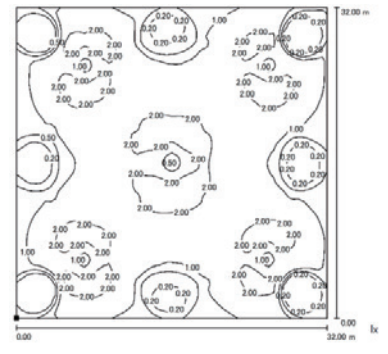

⚠️ ご使用上のご注意

- ・本製品は、夜蛾類の作物への被害を軽減するものですが、軽減を保証するものではありません。また、幼虫には効果はありません。
- ・ランプ光が農作物の育成に及ぼす影響は品種によって異なります。予め小面積でお試し頂き、結果を確認した上で本格的にご使用頂くことをおすすめします。
- ・周辺農作物 (例: 水稲等の短日性植物や長日性植物) にランプ光が影響する場合があります。必ず、設置前に周辺調査を行ってください。
- ・酸、硫黄等の腐食性雰囲気により、全光束 (明るさ) 低下、劣化等する場合があります。肥料や農薬がかからない様にご使用ください。
- ・清掃の際は洗剤や溶剤等は決して使わないでください。また、高圧洗浄機等による強い水流を製品に直接当てないでください。故障、感電の原因になります。
- ・故障した場合の部品交換はできませんので、お客様における分解、改造は決して行わないでください。
- ・LED 素子にはバラツキがあるため、同じ品番製品でも光色、明るさが異なる場合があります。
- ・本製品を長期間継続して使用すると、人の目では気付かなくてもランプ光束は減少します。また、屋外暴露状態に設置しているだけで紫外線等による劣化は進行しますので、防除効果を維持するために早めの交換をおすすめします。
- ・長期間使用しない時は、ランプを取り外してください。

販売元

日動電工株式会社
www.nd-ele.co.jp

製造元 Sonnetek Technology Co., Ltd.

本社(大阪) TEL:06-6358-2201 FAX:06-6351-5757
札幌 TEL:011-831-8110 FAX:011-831-8114
仙台 TEL:022-204-7707 FAX:022-204-7709
埼玉 TEL:048-773-5255 FAX:048-773-5256
東京 TEL:03-5764-3222 FAX:03-5764-3171
名古屋 TEL:052-768-1711 FAX:052-768-1722
広島 TEL:082-261-8831 FAX:082-261-8854
福岡 TEL:092-622-1333 FAX:092-622-1300

開発企画部 〒530-0043 大阪市北区天満1丁目25番17号

TEL:06-6358-8903 FAX:06-6351-8892

日動電工商品のご用命は

このカタログの掲載内容は平成29年11月現在のものです。
参考資料のため、予告なく記載内容・仕様変更をすることがあります。

H29.11.1000