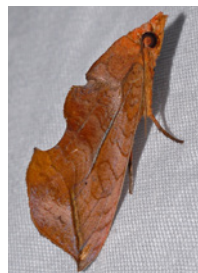

直管形 LED 防蛾ランプ

Anti-Moth Lamp - 17W

LED 黄色光で夜蛾に対する高い防除効果を発揮

T12AI104FT-17W

テスト設置事例
(和歌山県 桃農園)

**LED 光源
360° 照射**

**節電
消費電力 16W**

**設計寿命
40,000 時間**

**高防水性能
IP65**

**外部衝撃に
強い PC 樹脂**

**取付楽々
重さ約 1.1kg**

**電源内蔵
器具不要**

**農薬使用量減
農薬散布回数減**

防除対象の害虫の一例

夜蛾類

ハスモンヨトウ

オオタバコガ

ヨトウガ

アケビコノハ

アカエグリバ

夜蛾類以外の蛾

アワノメイガ

チャノホソガ

※注：幼虫には効果がございません。