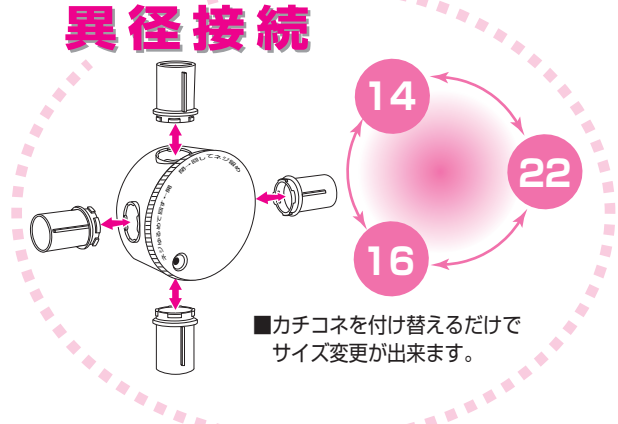

ビニル電線管付属品

カチコネ露出ボックスシリーズ

日動ニュース
増刊号
Vol.1
日動電工

現場の仕様に合わせ、即座に対応可能!

お得

通常の一体型に比べて
便利でコスト削減!

■通常一体型だと使用目的が限られていますが、無方出型と各種カチコネの組合せで使用範囲が広がり、無駄なく使えるのでコスト面でもお得です!!

ノックキャップが取外し自由

ツメをキャップの中心に向けて押す。

回すだけの簡単接続!

付外し自由で、様々な状況に対応できます。

カチコネシリーズ

種類	商品コード	ご注文品番		販売単位	梱包数		標準価格	(税込価格)
		HIタイプ:アイボリー	グレー		内/袋	外/箱		
VE14	25(J)Z2K14	2K14ZJ	2K14Z	20	20	100		
VE16	25(J)Z2K16	2K16ZJ	2K16Z	20	20	100		
VE22	25(J)Z2K22	2K22ZJ	2K22Z	20	20	100		
種類	商品コード	ご注文品番		販売単位	梱包数		標準価格	(税込価格)
PF16	25ZPFK16	PFK16Z		10	10	200		
PF22	25ZPFK22	PFK22Z		10	10	100		
CD16	25ZCDK16	CDK16Z		10	10	200		
CD22	25ZCDK22	CDK22Z		10	10	100		