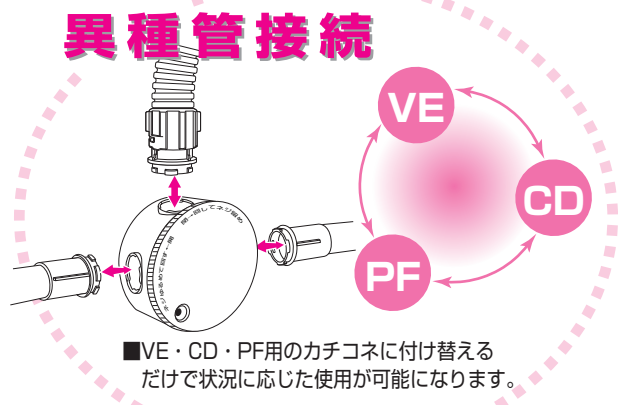

ビニル電線管付属品

カチコネ露出ボックスシリーズ

日動ニュース
増刊号
Vol.1
日動電工

現場の仕様に合わせ、即座に対応可能!

お得

通常の一体型に比べて
便利でコスト削減!

■通常一体型だと使用目的が限られていますが、無方出型と各種カチコネの組合せで使用範囲が広がり、無駄なく使えるのでコスト面でもお得です!!

ノックキャップが取外し自由

ツメをキャップの中心に向けて押す。

回すだけの簡単接続!

付外し自由で、様々な状況に対応できます。

カチコネシリーズ

種類	商品コード	ご注文品番		販売単位	梱包数		標準価格	(税込価格)
		HIタイプ:アイボリー	グレー		内/袋	外/箱		
VE14	25(J)Z2K14	2K14ZJ	2K14Z	20	20	100		
VE16	25(J)Z2K16	2K16ZJ	2K16Z	20	20	100		
VE22	25(J)Z2K22	2K22ZJ	2K22Z	20	20	100		
種類	商品コード	ご注文品番		販売単位	梱包数		標準価格	(税込価格)
PF16	25ZPFK16	PFK16Z		10	10	200		
PF22	25ZPFK22	PFK22Z		10	10	100		
CD16	25ZCDK16	CDK16Z		10	10	200		
CD22	25ZCDK22	CDK22Z		10	10	100		