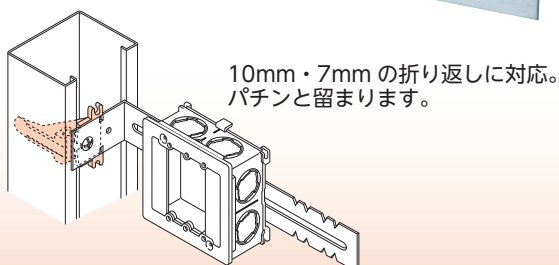

日動電工商品のご用命は

間仕切用固定金具E型 コンビタイプ

新発売

支持後、高さの
微調節が可能

袋ナットがスライドコマになりました。

KCE27C
対応：薄形ボックス(深さ 27mm)

KCE47C
対応：浅形アウトレット(深さ 44mm)+平カバー(深さ 3mm)

KCE36C
対応：浅形ボックス(深さ 36mm)

KCE57C
対応：浅形アウトレット(深さ 44mm)+塗代カバー(深さ 13mm)
深形アウトレット(深さ 54mm)+平カバー(深さ 3mm)

27用

36用

47、57用

種類	H	L
47用	47	253
57用	57	243

- C形軽量間仕切の前面で支持できるので、間仕切幅による商品選定が不要です。
- スライドコマにボックスをねじ 1 本で取付けできます。
- 47、57 用には折り返せばブレないバックアップ機能付きです。
- 材質：金具部/垂鉛めっき鋼板、スライド部/硬質塩化ビニル
- 付属品：なべねじ(電気めっき)M4×25(1 本)
トラスタッピンねじ(クロメートメッキ)4.0×12(1 本)

種類	ご注文品番	販売単位	梱包数		標準価格
			内	外(箱)	
27用	新品 KCE27C	20	-	20	220円
36用	新品 KCE36C	20	-	20	220円
47用	新品 KCE47C	20	-	20	240円
57用	新品 KCE57C	20	-	20	240円

従来
シリーズ

間仕切用固定金具E型 スライドタイプ

支持前に位置決めが可能です。

- C形軽量間仕切の前面で支持できるので、間仕切幅による商品選定が不要です。
- スライドコマにボックスをねじ 1 本で取付けできます。
- 47、57 用には折り返せばブレないバックアップ機能付きです。