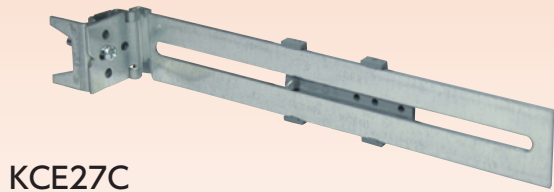

3分ボルトケーブル留具3

ケーブル3本を
まとめて支持

3BT3

3分ボルトに取付けて、ケーブルを差込みます。

許容静荷重 : 9.8N(1kgf)

対応ケーブル :

VVF1.6×2C VVF1.6×3C) 3本まで
VVF2.0×2C VVF2.0×3C)
VVF2.6×2C) 2本まで
VVF2.6×3C)

●二重天井など、吊りボルト (W3/8) への
VVF ケーブルの支持に使用します。

日動電工商品のご用命は

間仕切用固定金具E型 コンビタイプ

新発売

支持後、高さの
微調節が可能

袋ナットがスライドコマになりました。

KCE27C
対応：薄形ボックス(深さ 27mm)

KCE47C
対応：浅形アウトレット(深さ 44mm)+平カバー(深さ 3mm)

KCE36C
対応：浅形ボックス(深さ 36mm)

KCE57C
対応：浅形アウトレット(深さ 44mm)+塗代カバー(深さ 13mm)
深形アウトレット(深さ 54mm)+平カバー(深さ 3mm)

27用

36用

47、57用

種類	H	L
47用	47	253
57用	57	243

- C形軽量間仕切の前面で支持できるので、間仕切幅による商品選定が不要です。
- スライドコマにボックスをねじ 1 本で取付けできます。
- 47、57 用には折り返せばブレないバックアップ機能付きです。
- 材質：金具部/垂鉛めっき鋼板、スライド部/硬質塩化ビニル
- 付属品：なべねじ(電気めっき)M4×25(1 本)
トラスタッピンねじ(クロメートメッキ)4.0×12(1 本)

種類	ご注文品番	販売単位	梱包数		標準価格
			内	外(箱)	
27用	新品 KCE27C	20	-	20	220円
36用	新品 KCE36C	20	-	20	220円
47用	新品 KCE47C	20	-	20	240円
57用	新品 KCE57C	20	-	20	240円

従来
シリーズ

間仕切用固定金具E型 スライドタイプ

支持前に位置決めが可能です。

- C形軽量間仕切の前面で支持できるので、間仕切幅による商品選定が不要です。
- スライドコマにボックスをねじ 1 本で取付けできます。
- 47、57 用には折り返せばブレないバックアップ機能付きです。