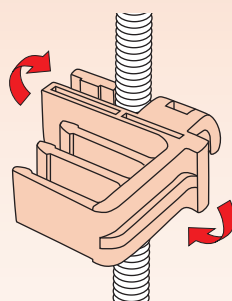

3分ボルトケーブル留具3

ケーブル3本を
まとめて支持

3BT3

3分ボルトに取付けて、ケーブルを差込みます。

許容静荷重 : 9.8N(1kgf)

対応ケーブル :

VVF1.6×2C VVF1.6×3C) 3本まで
VVF2.0×2C VVF2.0×3C)
VVF2.6×2C) 2本まで
VVF2.6×3C)

●二重天井など、吊りボルト (W3/8) への
VVF ケーブルの支持に使用します。

4分ボルトケーブル留具シリーズ

4BTLL

4BTW

4BTL

4BTS

簡単取付
3分ボルト・4分ボルト用
ケーブル支持材

3分ボルトケーブル留具

●材質 : ポリプロピレン