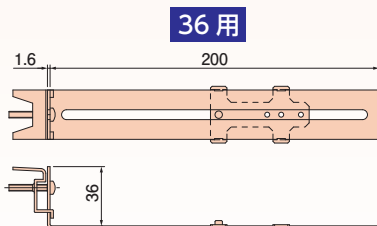

日動電工商品のご用命は

間仕切用固定金具E型 コンビタイプ

新発売

支持後、高さの
微調節が可能

袋ナットがスライドコマになりました。

KCE27C
対応：薄形ボックス(深さ 27mm)

KCE47C
対応：浅形アウトレット(深さ 44mm)+平カバー(深さ 3mm)

KCE36C
対応：浅形ボックス(深さ 36mm)

KCE57C
対応：浅形アウトレット(深さ 44mm)+塗代カバー(深さ 13mm)
深形アウトレット(深さ 54mm)+平カバー(深さ 3mm)

27用

36用

47、57用

種類	H	L
47用	47	253
57用	57	243

- C形軽量間仕切の前面で支持できるので、間仕切幅による商品選定が不要です。
- スライドコマにボックスをねじ 1 本で取付けできます。
- 47、57 用には折り返せばブレないバックアップ機能付きです。
- 材質：金具部/垂鉛めっき鋼板、スライド部/硬質塩化ビニル
- 付属品：なべねじ(電気めっき)M4×25(1 本)
トラスタッピンねじ(クロメートメッキ)4.0×12(1 本)