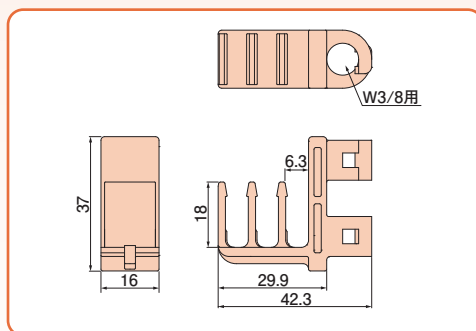

3分ボルトケーブル留具3

ケーブル3本を
まとめて支持

3BT3

3分ボルトに取付けて、ケーブルを差込みます。

許容静荷重 : 9.8N(1kgf)

対応ケーブル :

VVF1.6×2C VVF1.6×3C) 3本まで
VVF2.0×2C VVF2.0×3C)
VVF2.6×2C) 2本まで
VVF2.6×3C)

●二重天井など、吊りボルト (W3/8) への
VVF ケーブルの支持に使用します。

●材質 : ポリプロピレン

ご注文品番	梱包数		標準価格
	内(袋)	外(箱)	
新品 3BT3	20	100	36円

従来
シリーズ

3分ボルトケーブル留具シリーズ

3BTLL

3BTW

3BTL

3BTS

種類	ご注文品番	適合管サイズ CD-PF・さや管	梱包数		標準価格
			内(袋)	外(箱)	
小	3BTS	φ23以下	20	100	36円
大	3BTL	φ42以下	10	50	58円
W型	3BTW	φ31以下	10	50	70円
特大	3BTLL	φ52以下	10	50	66円

4分ボルトケーブル留具

●材質 : ポリプロピレン

種類	ご注文品番	適合管サイズ CD-PF・さや管	梱包数		標準価格
			内(袋)	外(箱)	
小	4BTS	φ23以下	20	100	40円
大	4BTL	φ42以下	10	50	66円
W型	4BTW	φ31以下	10	50	80円
特大	4BTLL	φ52以下	10	50	75円