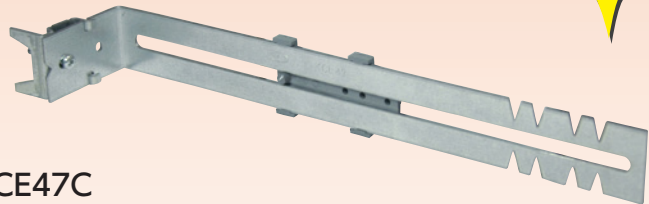

日動電工商品のご用命は

間仕切用固定金具E型 コンビタイプ

新発売

支持後、高さの
微調節が可能

袋ナットがスライドコマになりました。

KCE27C
対応：薄形ボックス(深さ 27mm)

KCE47C
対応：浅形アウトレット(深さ 44mm)+平カバー(深さ 3mm)

KCE36C
対応：浅形ボックス(深さ 36mm)

KCE57C
対応：浅形アウトレット(深さ 44mm)+塗代カバー(深さ 13mm)
深形アウトレット(深さ 54mm)+平カバー(深さ 3mm)

27用

36用

47、57用

種類	H	L
47用	47	253
57用	57	243

- C形軽量間仕切の前面で支持できるので、間仕切幅による商品選定が不要です。
- スライドコマにボックスをねじ 1 本で取付けできます。
- 47、57 用には折り返せばブレないバックアップ機能付きです。
- 材質：金具部/垂鉛めっき鋼板、スライド部/硬質塩化ビニル
- 付属品：なべねじ(電気めっき)M4×25(1 本)
トラスタッピンねじ(クロメートメッキ)4.0×12(1 本)

種類	ご注文品番	販売単位	梱包数		標準価格
			内	外(箱)	
27用	新品 KCE27C	20	-	20	220円
36用	新品 KCE36C	20	-	20	220円
47用	新品 KCE47C	20	-	20	240円
57用	新品 KCE57C	20	-	20	240円

従来
シリーズ

間仕切用固定金具E型 スライドタイプ

支持前に位置決めが可能です。

- C形軽量間仕切の前面で支持できるので、間仕切幅による商品選定が不要です。
- スライドコマにボックスをねじ 1 本で取付けできます。
- 47、57 用には折り返せばブレないバックアップ機能付きです。