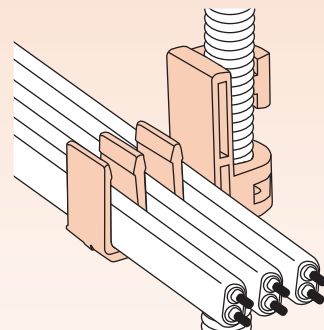

3分ボルトケーブル留具3

ケーブル3本を
まとめて支持

3BT3

3分ボルトに取付けて、ケーブルを差込みます。

許容静荷重 : 9.8N(1kgf)

対応ケーブル :

VVF1.6×2C VVF1.6×3C) 3本まで
VVF2.0×2C VVF2.0×3C)
VVF2.6×2C) 2本まで
VVF2.6×3C)

●二重天井など、吊りボルト (W3/8) への
VVF ケーブルの支持に使用します。

●材質 : ポリプロピレン

ご注文品番	梱包数		標準価格
	内(袋)	外(箱)	
新品 3BT3	20	100	36円

従来
シリーズ

3分ボルトケーブル留具シリーズ

3BTLL

3BTW

3BTL

3BTS

4分ボルトケーブル留具シリーズ

4BTLL

4BTW

4BTL

4BTS

簡単取付
3分ボルト・4分ボルト用
ケーブル支持材

3分ボルトケーブル留具

●材質 : ポリプロピレン

日動電工商品のご用命は

間仕切用固定金具E型 コンビタイプ

新発売

支持後、高さの
微調節が可能

袋ナットがスライドコマになりました。

KCE27C
対応：薄形ボックス(深さ 27mm)

KCE47C
対応：浅形アウトレット(深さ 44mm)+平カバー(深さ 3mm)

KCE36C
対応：浅形ボックス(深さ 36mm)