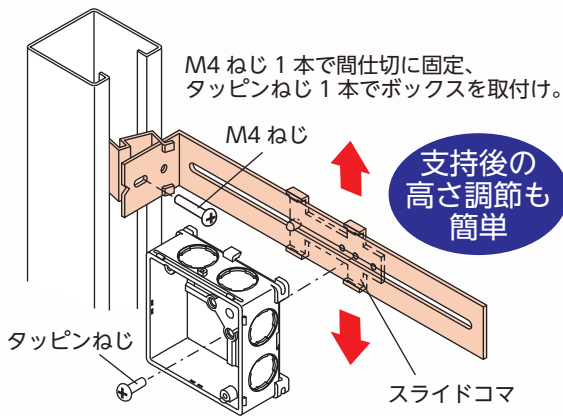

日動電工商品のご用命は

間仕切用固定金具E型 コンビタイプ

新発売

支持後、高さの
微調節が可能

袋ナットがスライドコマになりました。

KCE27C
対応：薄形ボックス(深さ 27mm)

KCE47C
対応：浅形アウトレット(深さ 44mm)+平カバー(深さ 3mm)

KCE36C
対応：浅形ボックス(深さ 36mm)

KCE57C
対応：浅形アウトレット(深さ 44mm)+塗代カバー(深さ 13mm)
深形アウトレット(深さ 54mm)+平カバー(深さ 3mm)

27用

36用

47、57用

種類	H	L
47用	47	253
57用	57	243

- C形軽量間仕切の前面で支持できるので、間仕切幅による商品選定が不要です。
- スライドコマにボックスをねじ 1 本で取付けできます。
- 47、57 用には折り返せばブレないバックアップ機能付きです。
- 材質：金具部/垂鉛めっき鋼板、スライド部/硬質塩化ビニル
- 付属品：なべねじ(電気めっき)M4×25(1 本)
トラスタッピンねじ(クロメートメッキ)4.0×12(1 本)

種類	ご注文品番	販売単位	梱包数		標準価格
			内	外(箱)	
27用	新品 KCE27C	20	-	20	220円
36用	新品 KCE36C	20	-	20	220円
47用	新品 KCE47C	20	-	20	240円
57用	新品 KCE57C	20	-	20	240円

従来
シリーズ

間仕切用固定金具E型 スライドタイプ

支持前に位置決めが可能です。

- C形軽量間仕切の前面で支持できるので、間仕切幅による商品選定が不要です。
- スライドコマにボックスをねじ 1 本で取付けできます。
- 47、57 用には折り返せばブレないバックアップ機能付きです。