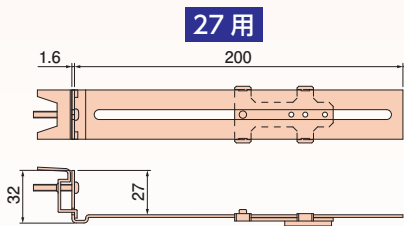

日動電工商品のご用命は

間仕切用固定金具E型 コンビタイプ

新発売

支持後、高さの
微調節が可能

袋ナットがスライドコマになりました。

KCE27C
対応：薄形ボックス(深さ 27mm)

KCE47C
対応：浅形アウトレット(深さ 44mm)+平カバー(深さ 3mm)

KCE36C
対応：浅形ボックス(深さ 36mm)

KCE57C
対応：浅形アウトレット(深さ 44mm)+塗代カバー(深さ 13mm)
深形アウトレット(深さ 54mm)+平カバー(深さ 3mm)

27用

36用

47、57用

種類	H	L
47用	47	253
57用	57	243

- C形軽量間仕切の前面で支持できるので、間仕切幅による商品選定が不要です。
- スライドコマにボックスをねじ 1 本で取付けできます。
- 47、57 用には折り返せばブレないバックアップ機能付きです。
- 材質：金具部/垂鉛めっき鋼板、スライド部/硬質塩化ビニル
- 付属品：なべねじ(電気めっき)M4×25(1 本)
トラスタッピンねじ(クロメートメッキ)4.0×12(1 本)