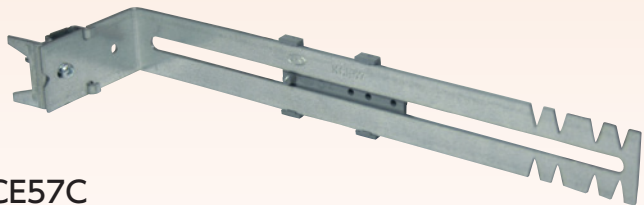

3分ボルトケーブル留具3

ケーブル3本を
まとめて支持

3BT3

3分ボルトに取付けて、ケーブルを差込みます。

許容静荷重 : 9.8N(1kgf)

対応ケーブル :

VVF1.6×2C VVF1.6×3C) 3本まで
VVF2.0×2C VVF2.0×3C)
VVF2.6×2C) 2本まで
VVF2.6×3C)

●二重天井など、吊りボルト (W3/8) への
VVF ケーブルの支持に使用します。

日動電工商品のご用命は

間仕切用固定金具E型 コンビタイプ

新発売

支持後、高さの
微調節が可能

袋ナットがスライドコマになりました。

KCE27C
対応：薄形ボックス(深さ 27mm)

KCE47C
対応：浅形アウトレット(深さ 44mm)+平カバー(深さ 3mm)

KCE36C
対応：浅形ボックス(深さ 36mm)

KCE57C
対応：浅形アウトレット(深さ 44mm)+塗代カバー(深さ 13mm)
深形アウトレット(深さ 54mm)+平カバー(深さ 3mm)

27用

36用

47、57用

種類	H	L
47用	47	253
57用	57	243

- C形軽量間仕切の前面で支持できるので、間仕切幅による商品選定が不要です。
- スライドコマにボックスをねじ 1 本で取付けできます。
- 47、57 用には折り返せばブレないバックアップ機能付きです。
- 材質：金具部/垂鉛めっき鋼板、スライド部/硬質塩化ビニル
- 付属品：なべねじ(電気めっき)M4×25(1 本)
トラスタッピンねじ(クロメートメッキ)4.0×12(1 本)

種類	ご注文品番	販売単位	梱包数		標準価格
			内	外(箱)	
27用	新品 KCE27C	20	-	20	220円
36用	新品 KCE36C	20	-	20	220円
47用	新品 KCE47C	20	-	20	240円
57用	新品 KCE57C	20	-	20	240円

従来
シリーズ

間仕切用固定金具E型 スライドタイプ

支持前に位置決めが可能です。

- C形軽量間仕切の前面で支持できるので、間仕切幅による商品選定が不要です。
- スライドコマにボックスをねじ 1 本で取付けできます。
- 47、57 用には折り返せばブレないバックアップ機能付きです。