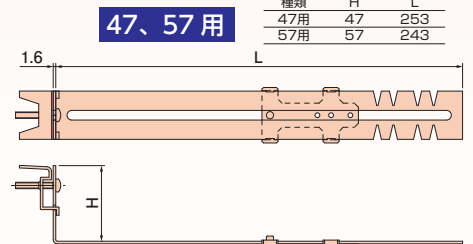

日動電工商品のご用命は

間仕切用固定金具E型 コンビタイプ

新発売

支持後、高さの
微調節が可能

袋ナットがスライドコマになりました。

KCE27C
対応：薄形ボックス(深さ 27mm)

KCE47C
対応：浅形アウトレット(深さ 44mm)+平カバー(深さ 3mm)

KCE36C
対応：浅形ボックス(深さ 36mm)

KCE57C
対応：浅形アウトレット(深さ 44mm)+塗代カバー(深さ 13mm)
深形アウトレット(深さ 54mm)+平カバー(深さ 3mm)

27用

36用

47、57用

種類	H	L
47用	47	253
57用	57	243

- C形軽量間仕切の前面で支持できるので、間仕切幅による商品選定が不要です。
- スライドコマにボックスをねじ 1 本で取付けできます。
- 47、57 用には折り返せばブレないバックアップ機能付きです。
- 材質：金具部/垂鉛めっき鋼板、スライド部/硬質塩化ビニル
- 付属品：なべねじ(電気めっき)M4×25(1 本)
トラスタッピンねじ(クロメートメッキ)4.0×12(1 本)