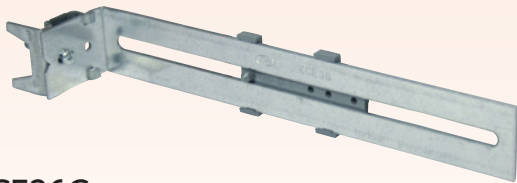

日動電工商品のご用命は

間仕切用固定金具E型 コンビタイプ

新発売

支持後、高さの
微調節が可能

袋ナットがスライドコマになりました。

KCE27C
対応：薄形ボックス(深さ 27mm)

KCE47C
対応：浅形アウトレット(深さ 44mm)+平カバー(深さ 3mm)

KCE36C
対応：浅形ボックス(深さ 36mm)

KCE57C
対応：浅形アウトレット(深さ 44mm)+塗代カバー(深さ 13mm)
深形アウトレット(深さ 54mm)+平カバー(深さ 3mm)

27用

36用

47、57用

種類	H	L
47用	47	253
57用	57	243

- C形軽量間仕切の前面で支持できるので、間仕切幅による商品選定が不要です。
- スライドコマにボックスをねじ 1 本で取付けできます。
- 47、57 用には折り返せばブレないバックアップ機能付きです。
- 材質：金具部/垂鉛めっき鋼板、スライド部/硬質塩化ビニル
- 付属品：なべねじ(電気めっき)M4×25(1 本)
トラスタッピンねじ(クロメートメッキ)4.0×12(1 本)

種類	ご注文品番	販売単位	梱包数		標準価格
			内	外(箱)	
27用	新品 KCE27C	20	-	20	220円
36用	新品 KCE36C	20	-	20	220円
47用	新品 KCE47C	20	-	20	240円
57用	新品 KCE57C	20	-	20	240円

従来
シリーズ

間仕切用固定金具E型 スライドタイプ

支持前に位置決めが可能です。

- C形軽量間仕切の前面で支持できるので、間仕切幅による商品選定が不要です。
- スライドコマにボックスをねじ 1 本で取付けできます。
- 47、57 用には折り返せばブレないバックアップ機能付きです。