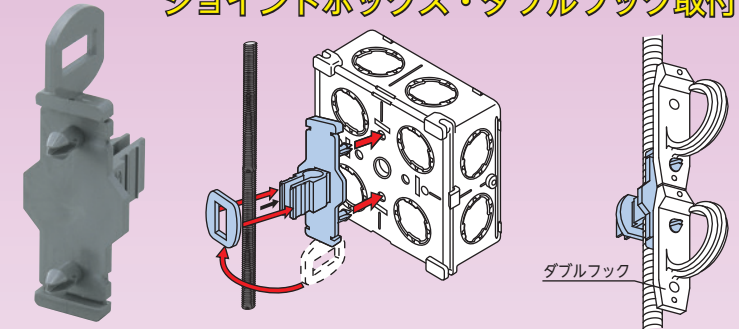

29N(3kgf)

許容静荷重

小 : 19.6N(2kgf)
大 : 29.4N(3kgf)
W型 : 19.6N(2kgf)

1 ボルパッチン

●ねじ部に取付ければ、ジョイントボックスや
ダブルフック (NWF) を取付けることができます。

ジョイントボックス・ダブルフック取付け

BP

●材質：硬質塩化ビニル

ご注文品番	販売単位	梱包数		標準価格
		内箱	外箱	
BP	20	20	200	45円

2 3分ボルトケーブル留具

●結束バンド一体型なので、ケーブルを即支持できます。
●CD管・PF管・さや管などの配管支持も可能です。

ねじ部に簡単取付け
ケーブル・配管支持

●材質：ポリプロピレン

種類	ご注文品番	適合管サイズ	梱包数		標準価格
		CD・PF・さや管	内(袋)	外(箱)	
小	3BTS	φ23以下	20	100	36円
大	3BTL	φ42以下	10	50	58円
W型	3BTW	φ31以下	10	50	70円