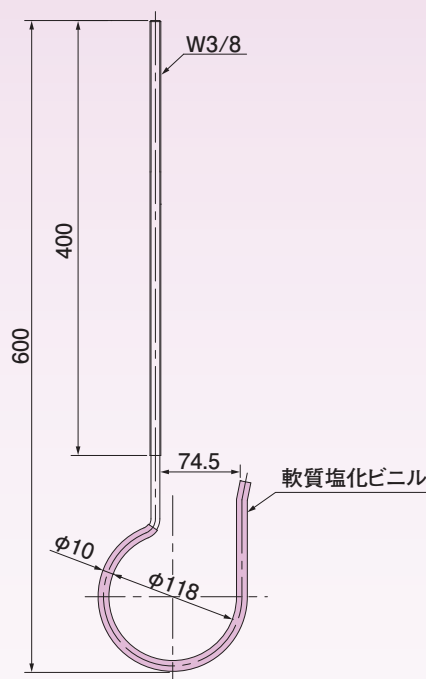

ニチフックボルト [全ねじタイプ]

L:600 に 全ねじタイプ登場!!

他アイテムと組合わせて 多彩にケーブル支持

(詳細はチラシ裏面で)

NFB600Z-S

許容静荷重

196N(20kgf)

- インサートに取付けるケーブル支持材です。
- ねじ部が長いので、別商品を取付けてケーブル支持ができます。
- ケーブル支持部分はビニルチューブ付なので、ケーブルを傷つけません。

●表面処理：電気めっき（塩化ビニルチューブ付）

種類	ご注文品番	梱包数		標準価格
		内	外(箱)	
L:200	NFB200S	—	20	178円
L:300	NFB300	—	20	255円
L:600	NFB600	—	20	355円
新商品 全ねじタイプ L:600	NFB600Z	—	20	390円

●材質：ステンレス（塩化ビニルチューブ付）

種類	ご注文品番	梱包数		標準価格
		内	外(箱)	
L:200	NFB200S-S	—	20	350円
L:300	NFB300-S	—	20	490円
L:600	NFB600-S	—	20	690円
新商品 全ねじタイプ L:600	NFB600Z-S	—	20	860円

29N(3kgf)

許容静荷重

小 : 19.6N(2kgf)
大 : 29.4N(3kgf)
W型 : 19.6N(2kgf)

1 ボルパッチン

●ねじ部に取付ければ、ジョイントボックスや
ダブルフック (NWF) を取付けることができます。

ジョイントボックス・ダブルフック取付け

BP

●材質：硬質塩化ビニル