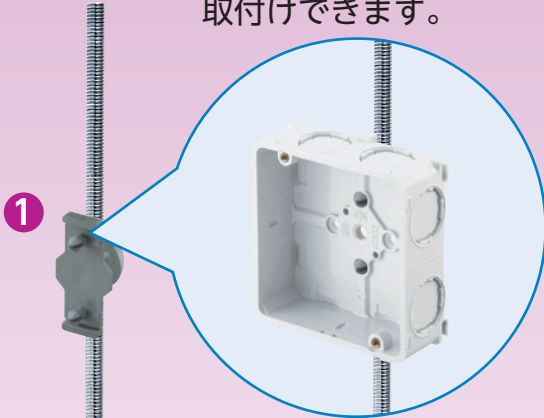

ニチフックボルト [全ねじタイプ]

使用例

ねじ部 (W3/8) を利用して商品使用の幅が広がります。

ジョイントボックスが
取付けます。

許容静荷重

29N(3kgf)