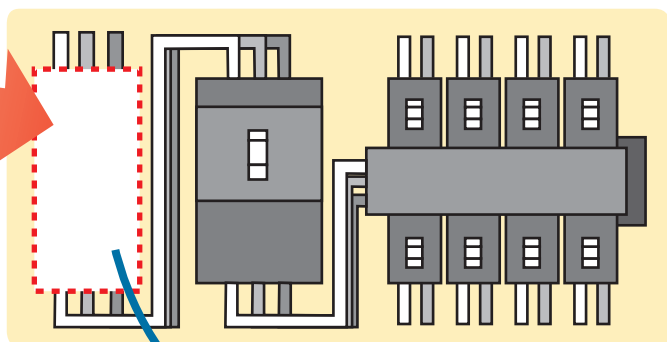

新商品

リミッターボックス

簡単取付け

電線の加工は必要ありません。

分電盤に取付けても違和感なし

正面色は分電盤同様のアイボリー色です。

分電盤

主開閉器

分岐開閉器

不要になった
アンペア
ブレーカー

取付け簡単！ 違和感ない色味

スペック

適用相線式	単相 3 線式
定格電圧	250V
定格電流	60A
対象電線	1.6mm ~ 38mm ²
外形	132×60×53mm

使用場面

マンション高圧一括受電により、不要になったアンペアブレーカー（電流制限器）を撤去した際、代わりに取付けて使用します。

ご注文品番	梱包数	
	内	外(箱)
NDL-60	-	20