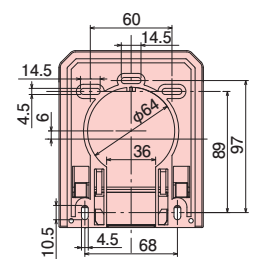

裏面

- 材質：硬質塩化ビニル
- 付属品：トラスタッピンねじ4×25 (4本)
なべタッピンねじ (2本)

最大適合ケーブル

種類	ご注文品番			梱包数		標準価格	(税込価格)
	モダンブラック	クラシックゴールド	プラチナシルバー	内(袋)	外(箱)		
電力線用	HGC-DMB	HGC-DCG	HGC-DPS	1	10	1,300円	(1,365円)
通信用	HGC-CMB	HGC-CCG	HGC-CPS	1	20	1,000円	(1,050円)

電力線用	VVR ケーブル	38mm ² ×3C
	CVT ケーブル	38mm ²
通信用	VVF ケーブル	2.0×3C
	同軸ケーブル	S-7C-FB
	CVT ケーブル	14mm ²

引込口カバー

従来色のアイボリー、ホワイトも **好評発売中!**

大口径入線口

複数の通信線をまとめて入線できます。最大PF22が3本出せます。

配線を気にしない取付ねじ

配線を傷つけない3点留めと4点留めができます。

コーキング溝