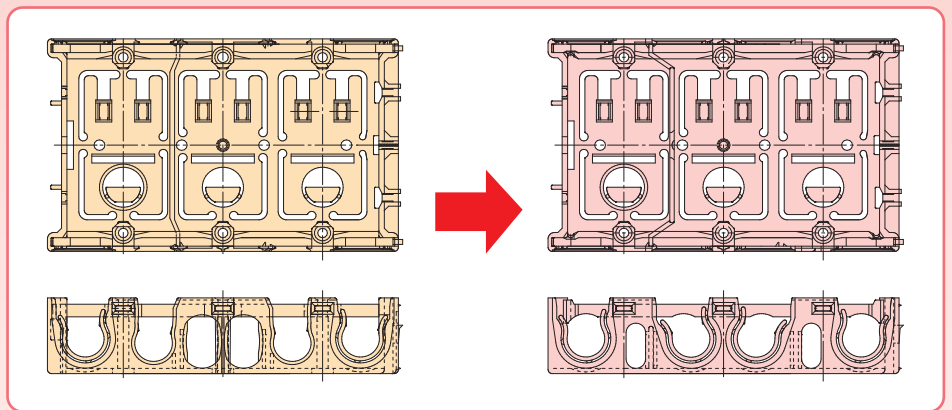

電力線用	VVR ケーブル	38mm ² ×3C
	CVT ケーブル	38mm ²
通信用	VVF ケーブル	2.0×3C
	同軸ケーブル	S-7C-FB
	CVT ケーブル	14mm ²

引込口カバー

従来色のアイボリー、ホワイトも **好評発売中!**

大口径入線口

複数の通信線をまとめて入線できます。最大PF22が3本出せます。

配線を気にしない取付ねじ

配線を傷つけない3点留めと4点留めができます。

コーキング溝

外観よりも内側のコーキング溝はコーキング剤に厚みを持たせ、耐久性を上げる上に目立ちません。

種類	ご注文品番		梱包数		標準価格	(税込価格)
	アイボリー	ホワイト	内(袋)	外(箱)		
電力線用	HGC-DJ	HGC-DW	1	10	800円	(840円)
通信用	HGC-CJ	HGC-CW	1	20	710円	(746円)

改良品

配ボックス 台付型[Cシリーズ] 3個用

形状を変更し、より使いやすくなりました。

SM36C3

— 変更点 —

- ノック数が変わりました。(左記表参照)
- 大曲りセパレータ

	旧タイプ	新タイプ
16 配管口	9 箇所	1 箇所
16・22 配管口	4 箇所	8 箇所
ケーブル用長穴	0 箇所	4 箇所

お詫びと訂正

2012-2013年 電設資材総合カタログにおいて誤りがございました。謹んでお詫び申し上げ、本誌にて訂正させていただきます。

申し訳ありません。ご迷惑をお掛けしております。