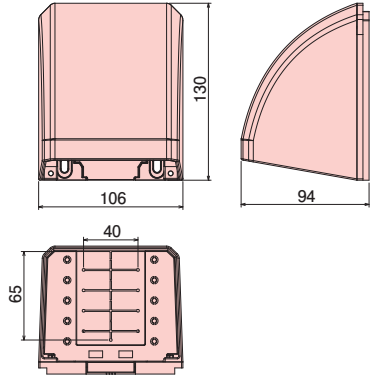

HGC-DPS

通信用

HGC-CMB

HGC-CCG

HGC-CPS

**対応の外壁色
拡大!!**

電力線用

通信用

裏面

- 材質：硬質塩化ビニル
- 付属品：トラスタッピンねじ4×25 (4本)
なべタッピンねじ (2本)

最大適合ケーブル

種類	ご注文品番			梱包数		標準価格	(税込価格)
	モダンブラック	クラシックゴールド	プラチナシルバー	内(袋)	外(箱)		
電力線用	HGC-DMB	HGC-DCG	HGC-DPS	1	10	1,300円	(1,365円)
通信用	HGC-CMB	HGC-CCG	HGC-CPS	1	20	1,000円	(1,050円)

電力線用	VVR ケーブル	38mm ² ×3C
	CVT ケーブル	38mm ²
通信用	VVF ケーブル	2.0×3C
	同軸ケーブル	S-7C-FB
	CVT ケーブル	14mm ²

引込口カバー

従来色のアイボリー、ホワイトも **好評発売中!**

大口径入線口

複数の通信線をまとめて入線できます。最大PF22が3本出せます。

配線を気にしない取付ねじ

配線を傷つけない3点留めと4点留めができます。

コーキング溝