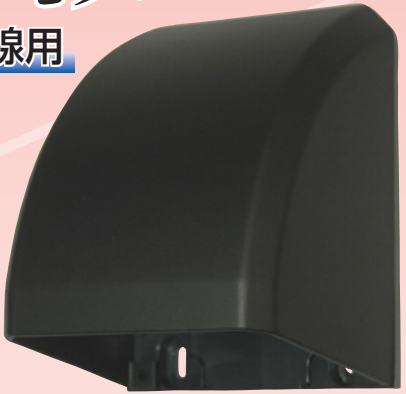

新商品

引込口カバー (電力線用・通信用)

外壁から壁内へのケーブル引込みに使用します。

新色追加!!

モダンブラック クラシックゴールド プラチナシルバー

電力線用

HGC-DMB

HGC-DCG

HGC-DPS

通信用

HGC-CMB

HGC-CCG

HGC-CPS

**対応の外壁色
拡大!!**

電力線用

通信用

裏面

- 材質：硬質塩化ビニル
- 付属品：トラスタッピンねじ4×25 (4本)
なべタッピンねじ (2本)

最大適合ケーブル

種類	ご注文品番			梱包数		標準価格	(税込価格)
	モダンブラック	クラシックゴールド	プラチナシルバー	内(袋)	外(箱)		
電力線用	HGC-DMB	HGC-DCG	HGC-DPS	1	10	1,300円	(1,365円)
通信用	HGC-CMB	HGC-CCG	HGC-CPS	1	20	1,000円	(1,050円)

電力線用	VVR ケーブル	38mm ² ×3C
	CVT ケーブル	38mm ²
通信用	VVF ケーブル	2.0×3C
	同軸ケーブル	S-7C-FB
	CVT ケーブル	14mm ²

引込口カバー

従来色のアイボリー、ホワイトも **好評発売中!**

大口径入線口

複数の通信線をまとめて入線できます。最大PF22が3本出せます。

配線を気にしない取付ねじ

配線を傷つけない3点留めと4点留めができます。

コーキング溝