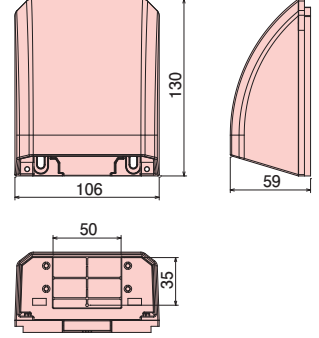

裏面

- 材質：硬質塩化ビニル
- 付属品：トラスタッピンねじ4×25 (4本)
なべタッピンねじ (2本)

最大適合ケーブル

種類	ご注文品番			梱包数		標準価格	(税込価格)
	モダンブラック	クラシックゴールド	プラチナシルバー	内(袋)	外(箱)		
電力線用	HGC-DMB	HGC-DCG	HGC-DPS	1	10	1,300円	(1,365円)
通信用	HGC-CMB	HGC-CCG	HGC-CPS	1	20	1,000円	(1,050円)