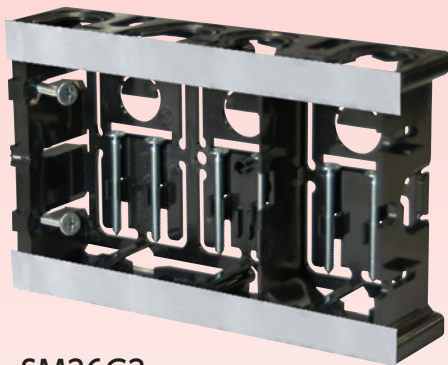

裏面

- 材質：硬質塩化ビニル
- 付属品：トラスタッピンねじ4×25 (4本)
なべタッピンねじ (2本)

最大適合ケーブル

種類	ご注文品番			梱包数		標準価格	(税込価格)
	モダンブラック	クラシックゴールド	プラチナシルバー	内(袋)	外(箱)		
電力線用	HGC-DMB	HGC-DCG	HGC-DPS	1	10	1,300円	(1,365円)
通信用	HGC-CMB	HGC-CCG	HGC-CPS	1	20	1,000円	(1,050円)

電力線用	VVR ケーブル	38mm ² ×3C
	CVT ケーブル	38mm ²
通信用	VVF ケーブル	2.0×3C
	同軸ケーブル	S-7C-FB
	CVT ケーブル	14mm ²

引込口カバー

従来色のアイボリー、ホワイトも **好評発売中!**

大口径入線口

複数の通信線をまとめて入線できます。最大PF22が3本出せます。

配線を気にしない取付ねじ

配線を傷つけない3点留めと4点留めができます。

コーキング溝

外観よりも内側のコーキング溝はコーキング剤に厚みを持たせ、耐久性を上げる上に目立ちません。

種類	ご注文品番		梱包数		標準価格	(税込価格)
	アイボリー	ホワイト	内(袋)	外(箱)		
電力線用	HGC-DJ	HGC-DW	1	10	800円	(840円)
通信用	HGC-CJ	HGC-CW	1	20	710円	(746円)

改良品

配ボックス 台付型[Cシリーズ] 3個用

形状を変更し、より使いやすくなりました。

SM36C3

— 変更点 —

- ノック数が変わりました。(左記表参照)
- 大曲りセパレータ

	旧タイプ	新タイプ
16 配管口	9 箇所	1 箇所
16・22 配管口	4 箇所	8 箇所
ケーブル用長穴	0 箇所	4 箇所

お詫びと訂正

2012-2013年 電設資材総合カタログにおいて誤りがございました。謹んでお詫び申し上げ、本誌にて訂正させていただきます。

申し訳ありません。ご迷惑をお掛けしております。