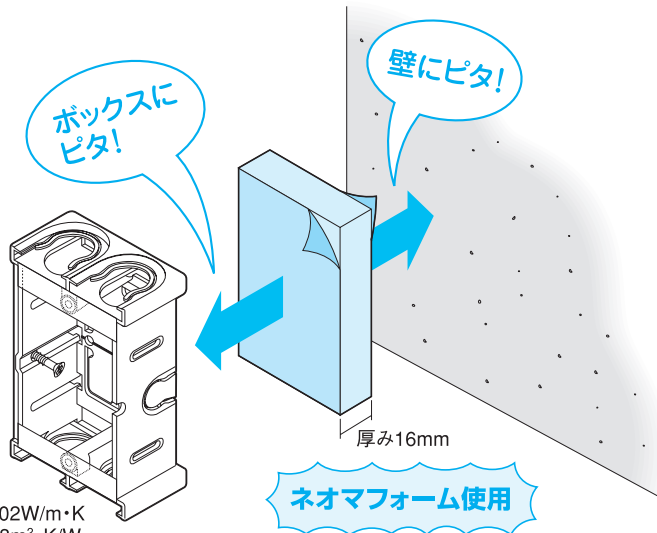

配ボックス(Cシリーズ)

グレードUP!! 前からワンタッチ配管

UPポイント1 前から配管

- コネクタなしでCD・PFS管 16・22のワンタッチ配管ができます。
- 背面が壁でも、前から簡単取り付け!

UPポイント2 ノック種類も豊富

- 2重ノックで16・22 OK!

UPポイント3 底面が外せる

- 底面がニッパで簡単に外せる。

UPポイント4 ポジション表示

- 底面にセンターマーク
- 側面に胴縁用(12mm)マークを設置!

SM36C

SM36C2

SM36C3

SM36C4

種類	商品コード	ご注文品番	販売単位	梱包数		標準価格	(税込価格)
				内(箱)	外(箱)		
1個用	25SM36C	SM36C	100	—	100		
2個用	25SM36C2	SM36C2	10	10	50		
3個用	25SM36C3	SM36C3	10	—	10		
4個用	25SM36C4	SM36C4	10	—	10		

断熱ボード

熱伝導率:0.02W/m・K
熱抵抗値:0.8m²・K/W

DB16-1

- 断熱性に優れたネオマフォームを使用!!
- 両面シール付なので簡単にボックスと壁に接着(仮固定)できます。

種類	商品コード	ご注文品番	梱包数		標準価格	(税込価格)
			内	外(袋)		
1個用	25DB16-1	DB16-1	—	10		
2個用	25DB16-2	DB16-2	—	10		
3個用	25DB16-3	DB16-3	—	10		
4個用	25DB16-4	DB16-4	—	1		