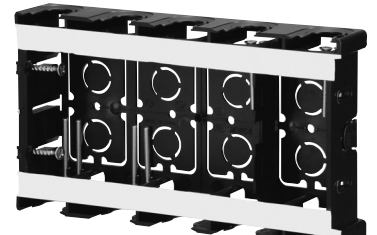

配ボックス(Cシリーズ)

グレードUP!! 前からワンタッチ配管

UPポイント1 前から配管

- コネクタなしでCD・PFS管 16・22のワンタッチ配管ができます。
- 背面が壁でも、前から簡単取り付け!

UPポイント2 ノック種類も豊富

- 2重ノックで16・22 OK!

UPポイント3 底面が外せる

- 底面がニッパで簡単に外せる。

UPポイント4 ポジション表示

- 底面にセンターマーク
- 側面に胴縁用(12mm)マークを設置!

SM36C

SM36C2

SM36C3

SM36C4

種類	商品コード	ご注文品番	販売単位	梱包数		標準価格	(税込価格)
				内(箱)	外(箱)		
1個用	25SM36C	SM36C	100	—	100		
2個用	25SM36C2	SM36C2	10	10	50		
3個用	25SM36C3	SM36C3	10	—	10		
4個用	25SM36C4	SM36C4	10	—	10		

断熱ボード

熱伝導率:0.02W/m・K
熱抵抗値:0.8m²・K/W

DB16-1

- 断熱性に優れたネオマフォームを使用!!
- 両面シール付なので簡単にボックスと壁に接着(仮固定)できます。

種類	商品コード	ご注文品番	梱包数		標準価格	(税込価格)
			内	外(袋)		
1個用	25DB16-1	DB16-1	—	10		
2個用	25DB16-2	DB16-2	—	10		
3個用	25DB16-3	DB16-3	—	10		
4個用	25DB16-4	DB16-4	—	1		

断熱ボード付配ボックス 台付型(Cシリーズ)

SM36C-D

- 台付型に断熱性に優れたネオマフォームを使用!!

種類	商品コード	ご注文品番	梱包数		標準価格	(税込価格)
			内	外		
1個用	25SM36CD	☑ SM36C-D	—	—		
2個用	25SM36C2D	☑ SM36C2-D	—	—		
3個用	25SM36C3D	☑ SM36C3-D	—	—		
4個用	25SM36C4D	☑ SM36C4-D	—	—		