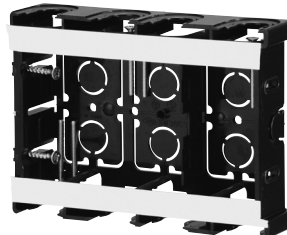

配ボックス(Cシリーズ)

グレードUP!! 前からワンタッチ配管

UPポイント1 前から配管

- コネクタなしでCD・PFS管 16・22のワンタッチ配管ができます。
- 背面が壁でも、前から簡単取り付け!

UPポイント2 ノック種類も豊富

- 2重ノックで16・22 OK!

UPポイント3 底面が外せる

- 底面がニッパで簡単に外せる。

UPポイント4 ポジション表示

- 底面にセンターマーク
- 側面に胴縁用(12mm)マークを設置!

SM36C

SM36C2

SM36C3

SM36C4

種類	商品コード	ご注文品番	販売単位	梱包数		標準価格	(税込価格)
				内(箱)	外(箱)		
1個用	25SM36C	SM36C	100	—	100		
2個用	25SM36C2	SM36C2	10	10	50		
3個用	25SM36C3	SM36C3	10	—	10		
4個用	25SM36C4	SM36C4	10	—	10		

断熱ボード

熱伝導率:0.02W/m・K
熱抵抗値:0.8m²・K/W

DB16-1

- 断熱性に優れたネオマフォームを使用!!
- 両面シール付なので簡単にボックスと壁に接着(仮固定)できます。

種類	商品コード	ご注文品番	梱包数		標準価格	(税込価格)
			内	外(袋)		
1個用	25DB16-1	DB16-1	—	10		
2個用	25DB16-2	DB16-2	—	10		
3個用	25DB16-3	DB16-3	—	10		
4個用	25DB16-4	DB16-4	—	1		

断熱ボード付配ボックス 台付型(Cシリーズ)

SM36C-D

- 台付型に断熱性に優れたネオマフォームを使用!!

種類	商品コード	ご注文品番	梱包数		標準価格	(税込価格)
			内	外		
1個用	25SM36CD	☑ SM36C-D	—	—		
2個用	25SM36C2D	☑ SM36C2-D	—	—		
3個用	25SM36C3D	☑ SM36C3-D	—	—		
4個用	25SM36C4D	☑ SM36C4-D	—	—		