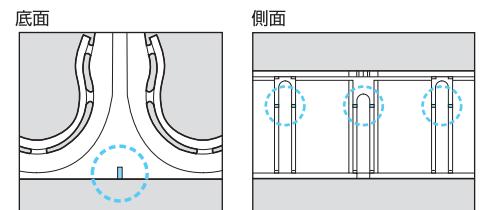

UPポイント4 ポジション表示

- 底面にセンターマーク
- 側面に胴縁用(12mm)マークを設置!

SM36C

SM36C2

SM36C3

SM36C4

種類	商品コード	ご注文品番	販売単位	梱包数		標準価格	(税込価格)
				内(箱)	外(箱)		
1個用	25SM36C	SM36C	100	—	100		
2個用	25SM36C2	SM36C2	10	10	50		
3個用	25SM36C3	SM36C3	10	—	10		
4個用	25SM36C4	SM36C4	10	—	10		

断熱ボード

熱伝導率:0.02W/m・K
熱抵抗値:0.8m²・K/W

DB16-1

- 断熱性に優れたネオマフォームを使用!!
- 両面シール付なので簡単にボックスと壁に接着(仮固定)できます。

種類	商品コード	ご注文品番	梱包数		標準価格	(税込価格)
			内	外(袋)		
1個用	25DB16-1	DB16-1	—	10		
2個用	25DB16-2	DB16-2	—	10		
3個用	25DB16-3	DB16-3	—	10		
4個用	25DB16-4	DB16-4	—	1		