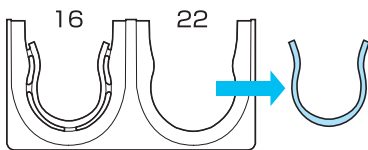

UPポイント2 ノック種類も豊富

- 2重ノックで16・22 OK!