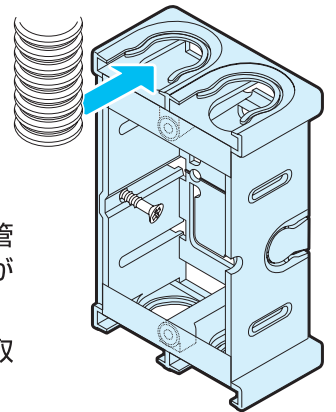

配ボックス(Cシリーズ)

グレードUP!! 前からワンタッチ配管

UPポイント1 前から配管

- コネクタなしでCD・PFS管 16・22のワンタッチ配管ができます。
- 背面が壁でも、前から簡単取り付け!

UPポイント2 ノック種類も豊富

- 2重ノックで16・22 OK!

UPポイント3 底面が外せる

- 底面がニッパで簡単に外せる。

UPポイント4 ポジション表示

- 底面にセンターマーク
- 側面に胴縁用(12mm)マークを設置!

SM36C

SM36C2

SM36C3

SM36C4

種類	商品コード	ご注文品番	販売単位	梱包数		標準価格	(税込価格)
				内(箱)	外(箱)		
1個用	25SM36C	SM36C	100	—	100		
2個用	25SM36C2	SM36C2	10	10	50		
3個用	25SM36C3	SM36C3	10	—	10		
4個用	25SM36C4	SM36C4	10	—	10		

断熱ボード

熱伝導率:0.02W/m・K
熱抵抗値:0.8m²・K/W

DB16-1

- 断熱性に優れたネオマフォームを使用!!
- 両面シール付なので簡単にボックスと壁に接着(仮固定)できます。

種類	商品コード	ご注文品番	梱包数		標準価格	(税込価格)
			内	外(袋)		
1個用	25DB16-1	DB16-1	—	10		
2個用	25DB16-2	DB16-2	—	10		
3個用	25DB16-3	DB16-3	—	10		
4個用	25DB16-4	DB16-4	—	1		