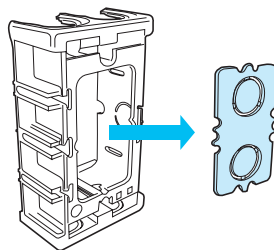

配ボックス(Cシリーズ)

グレードUP!! 前からワンタッチ配管

UPポイント1 前から配管

- コネクタなしでCD・PFS管 16・22のワンタッチ配管ができます。
- 背面が壁でも、前から簡単取り付け!

UPポイント2 ノック種類も豊富

- 2重ノックで16・22 OK!

UPポイント3 底面が外せる

- 底面がニッパで簡単に外せる。

UPポイント4 ポジション表示

- 底面にセンターマーク
- 側面に胴縁用(12mm)マークを設置!

SM36C

SM36C2

SM36C3

SM36C4

種類	商品コード	ご注文品番	販売単位	梱包数		標準価格	(税込価格)
				内(箱)	外(箱)		
1個用	25SM36C	SM36C	100	—	100		
2個用	25SM36C2	SM36C2	10	10	50		
3個用	25SM36C3	SM36C3	10	—	10		
4個用	25SM36C4	SM36C4	10	—	10		

断熱ボード

熱伝導率:0.02W/m・K
熱抵抗値:0.8m²・K/W

DB16-1

- 断熱性に優れたネオマフォームを使用!!
- 両面シール付なので簡単にボックスと壁に接着(仮固定)できます。

種類	商品コード	ご注文品番	梱包数		標準価格	(税込価格)
			内	外(袋)		
1個用	25DB16-1	DB16-1	—	10		
2個用	25DB16-2	DB16-2	—	10		
3個用	25DB16-3	DB16-3	—	10		
4個用	25DB16-4	DB16-4	—	1		