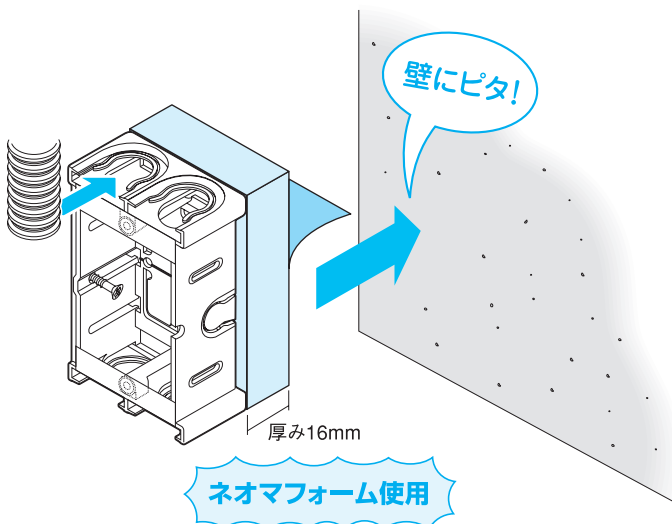

UPポイント4 ポジション表示

- 底面にセンターマーク
- 側面に胴縁用(12mm)マークを設置!

SM36C

SM36C2

SM36C3

SM36C4

種類	商品コード	ご注文品番	販売単位	梱包数		標準価格	(税込価格)
				内(箱)	外(箱)		
1個用	25SM36C	SM36C	100	—	100		
2個用	25SM36C2	SM36C2	10	10	50		
3個用	25SM36C3	SM36C3	10	—	10		
4個用	25SM36C4	SM36C4	10	—	10		

断熱ボード

熱伝導率:0.02W/m・K
熱抵抗値:0.8m²・K/W

DB16-1

- 断熱性に優れたネオマフォームを使用!!
- 両面シール付なので簡単にボックスと壁に接着(仮固定)できます。

種類	商品コード	ご注文品番	梱包数		標準価格	(税込価格)
			内	外(袋)		
1個用	25DB16-1	DB16-1	—	10		
2個用	25DB16-2	DB16-2	—	10		
3個用	25DB16-3	DB16-3	—	10		
4個用	25DB16-4	DB16-4	—	1		

断熱ボード付配ボックス 台付型(Cシリーズ)

SM36C-D

- 台付型に断熱性に優れたネオマフォームを使用!!

種類	商品コード	ご注文品番	梱包数		標準価格	(税込価格)
			内	外		
1個用	25SM36CD	☑ SM36C-D	—	—		
2個用	25SM36C2D	☑ SM36C2-D	—	—		
3個用	25SM36C3D	☑ SM36C3-D	—	—		
4個用	25SM36C4D	☑ SM36C4-D	—	—		