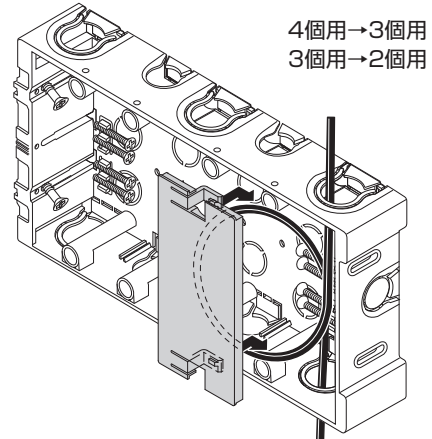

▲印刷の関係上、実際と若干色が異なる場合があります。

種類	商品コード	※ご注文品番	梱包数		標準価格	(税込価格)
			内	外/(箱)		
75	24ACL075A□	ACL75A□	—	20		
100	24ACL100A□	ACL100A□	—	10		

※□に色品番をご呈示下さい。

間仕切用ボックス付属品

ブランクプレート(配ボックス用)

- ブランクプレートを配ボックスに取り付け、サイズダウンする事により、ケーブルの余長を大きく取る事が出来ます。

- 配ボックス全機種対応

台付型(A)	台付型(B)	薄型	耳付型
SM36A2	SM36B2	SM27B2	SM36HB2
SM36A3	SM36B3	SM27B3	
	SM36B4		

取付け簡単！

4個用→3個用
3個用→2個用

配ボックスに付いているアルミ箔をはがし、横からスライドをさせてはめるだけ。

商品コード	ご注文品番	梱包数		標準価格	(税込価格)
		内	外/(箱)		
25PSM	PSM	10	100		

二重天井部材

樹脂製設備用支持棧

- 釘打ちができノコギリで簡単に切れる。
- 発泡プラスチックなので、吸水性がなく腐らない。(木と違い結露しない)

定尺：400

コンクリート面にコンクリートボンド等で固定し、配管をサドル等で支持します。

サイズ (縦×横)	商品コード	ご注文品番	梱包数		標準価格	(税込価格)
			内	外/(箱)		
16×30	03JSS14	JSS1-4	—	100		
25×30	03JSS24	JSS2-4	—	50		
40×30	03JSS44	JSS4-4	—	50		