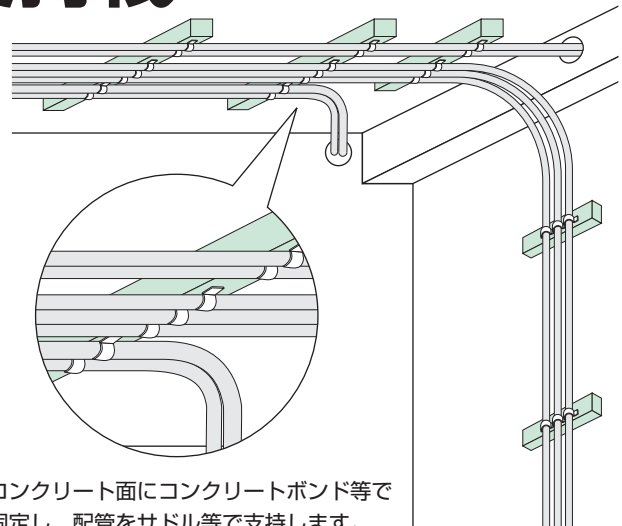

▲印刷の関係上、実際と若干色が異なる場合があります。

種類	商品コード	※ご注文品番	梱包数		標準価格	(税込価格)
			内	外/(箱)		
75	24ACL075A□	ACL75A□	—	20		
100	24ACL100A□	ACL100A□	—	10		

※□に色品番をご呈示下さい。

間仕切用ボックス付属品

ブランクプレート(配ボックス用)

- ブランクプレートを配ボックスに取り付け、サイズダウンする事により、ケーブルの余長を大きく取る事が出来ます。

- 配ボックス全機種対応

台付型(A)	台付型(B)	薄型	耳付型
SM36A2	SM36B2	SM27B2	SM36HB2
SM36A3	SM36B3	SM27B3	
	SM36B4		

取付け簡単！

4個用→3個用
3個用→2個用

配ボックスに付いているアルミ箔をはがし、横からスライドをさせてはめるだけ。

商品コード	ご注文品番	梱包数		標準価格	(税込価格)
		内	外/(箱)		
25PSM	PSM	10	100		

二重天井部材

樹脂製設備用支持棧

- 釘打ちができノコギリで簡単に切れる。
- 発泡プラスチックなので、吸水性がなく腐らない。(木と違い結露しない)

定尺：400

コンクリート面にコンクリートボンド等で固定し、配管をサドル等で支持します。

サイズ (縦×横)	商品コード	ご注文品番	梱包数		標準価格	(税込価格)
			内	外/(箱)		
16×30	03JSS14	JSS1-4	—	100		
25×30	03JSS24	JSS2-4	—	50		
40×30	03JSS44	JSS4-4	—	50		