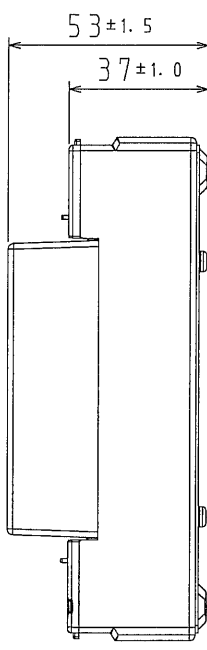

A

A

B

B

C

C

表示内容

- (1) 品番 NDL-60
- (2) 定格電流 60A
- (3) 定格電圧 250V
- (4) 会社名 日動電工株式会社
- (5) S-JETマーク
- (6) 製造年月

D

D

品番	NDL-60
材質	
表面処理 又は色	色: 黒色
備考	

品名	リミッターボックス	尺度	
図番	D14-0919-A	△	1/2
 日動電工株式会社			