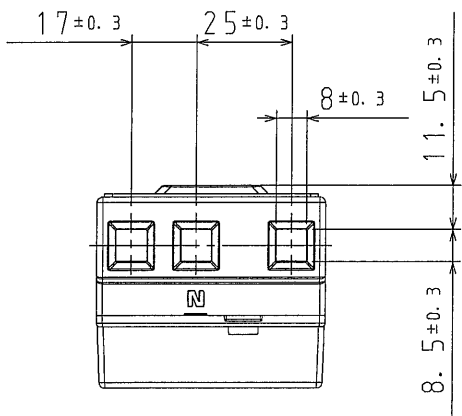

A

A

B

B

C

C

表示内容

- (1) 品番 NDL-60
- (2) 定格電流 60A
- (3) 定格電圧 250V
- (4) 会社名 日動電工株式会社
- (5) S-JETマーク
- (6) 製造年月

D

D

品番	NDL-60
材質	
表面処理 又は色	色: 黒色
備考	

品名	リミッターボックス	尺度	
図番	D14-0919-A	△	1/2
 日動電工株式会社			