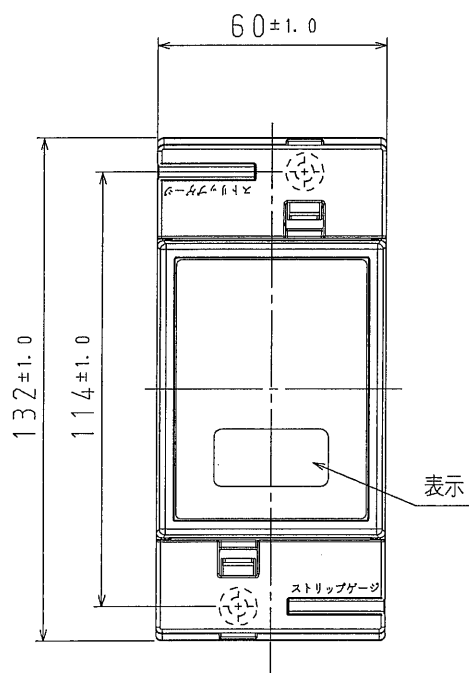

A

A

B

B

C

C

表示内容

- (1) 品番 NDL-60
- (2) 定格電流 60A
- (3) 定格電圧 250V
- (4) 会社名 日動電工株式会社
- (5) S-JETマーク
- (6) 製造年月

D

D

品番	NDL-60
材質	
表面処理 又は色	色: 黒色
備考	

品名	リミッターボックス	尺度	
図番	D14-0919-A	△	1/2
 日動電工株式会社			