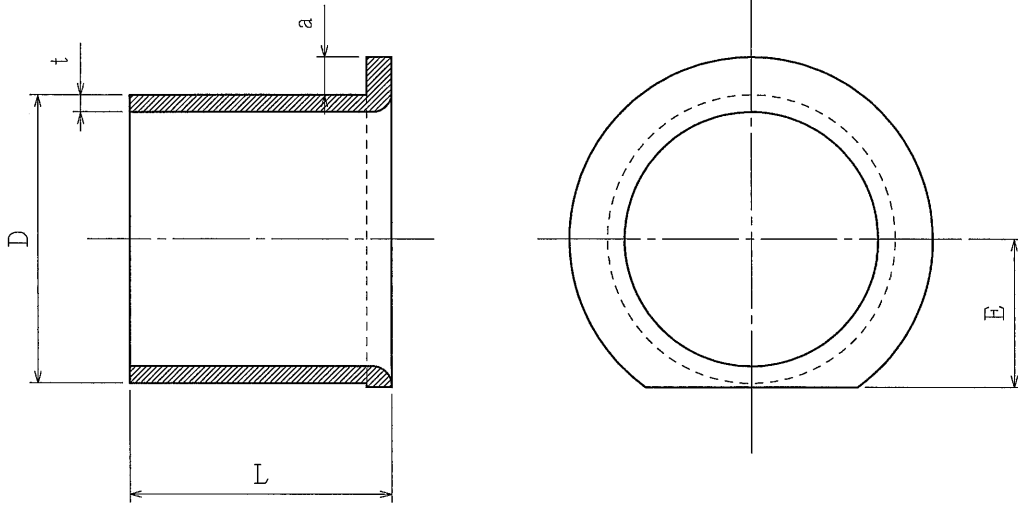

(125以上を除く)

品 番		呼び	D	L	t	a	E
グレー	HI ダークブルー						
1K100G	HI1K100	100	114	94	6.6	14	58
1K125G	HI1K125	125	140	115	7	14	71
1K150G	HI1K150	150	165	140	8.9	14	83

(単位 : mm)

(グレーは除く)

品 番	
材 質	グレー : 硬質塩化ビニル ダークブルー : 耐衝撃性硬質塩化ビニル
表面処理 又は 色	
備 考	

品 名	1号コネクタ 1K	尺度
図 番	X7-0908-3	△
日動電工株式会社		