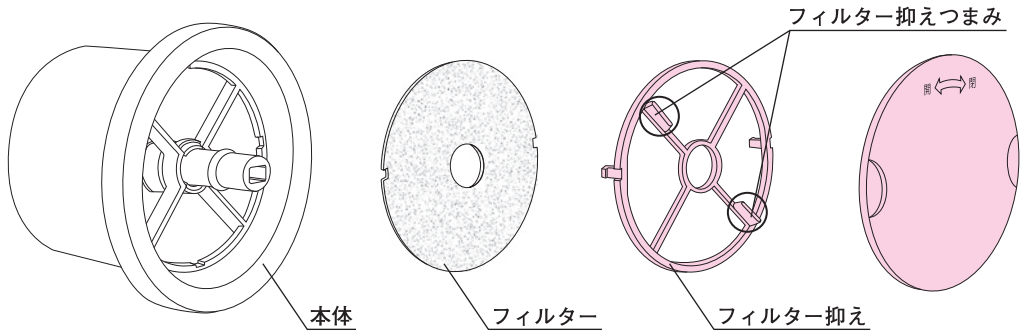

レジスター

REG100FW

REG150J

特徴

- 開閉板を回すと 90 度ごとに全閉・半開・全開となり通風量の調整ができます。

- 開閉板・フィルター抑えを取外してフィルターの清掃ができます。

サイズ・適用

種類	φD	φD1	適用管	(内径×外径)
φ100用	126	99	SU100-VP100	(100×106)-(100×114)
φ150用	176	149	LP150	(150×156)

単位(mm)

・3色のラインナップ。

色品番	W	FW	J
色名	ホワイト	オフホワイト	アイボリー

◀印刷の関係上、実際と若干色が異なる場合があります。

■材質：ASA

種類	ご注文品番	色	梱包数		標準価格
			内(袋)	外(箱)	
φ100用	REG100W	ホワイト	1	60	2,500円
	REG100FW	オフホワイト			
	REG100J	アイボリー			
φ150用	REG100W	ホワイト	1	30	3,000円
	REG100FW	オフホワイト			
	REG100J	アイボリー			