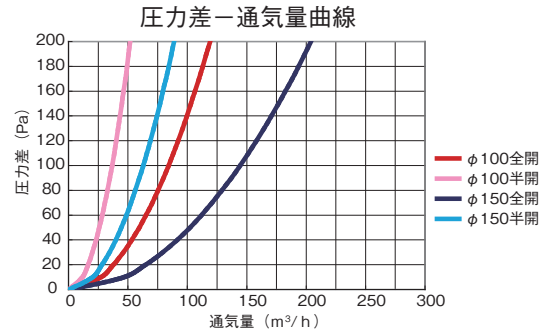

レジスター

REG100FW

REG150J

特徴

- 開閉板を回すと 90 度ごとに全閉・半開・全開となり通風量の調整ができます。

- 開閉板・フィルター抑えを取外してフィルターの清掃ができます。

サイズ・適用

種類	φD	φD1	適用管	(内径×外径)
φ100用	126	99	SU100-VP100	(100×106)-(100×114)
φ150用	176	149	LP150	(150×156)