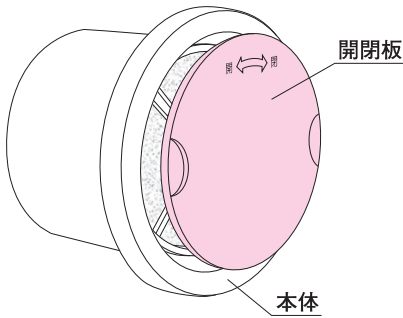

レジスター

REG100FW

REG150J

特徴

- 開閉板を回すと 90 度ごとに全閉・半開・全開となり通風量の調整ができます。

- 開閉板・フィルター抑えを取外してフィルターの清掃ができます。

サイズ・適用

種類	φD	φD1	適用管	(内径×外径)
φ100用	126	99	SU100-VP100	(100×106)-(100×114)
φ150用	176	149	LP150	(150×156)

単位(mm)

・3色のラインナップ。

色品番	W	FW	J
色名	ホワイト	オフホワイト	アイボリー

◀印刷の関係上、実際と若干色が異なる場合があります。

■材質：ASA

種類	ご注文品番	色	梱包数		標準価格
			内(袋)	外(箱)	
φ100用	REG100W	ホワイト	1	60	2,500円
	REG100FW	オフホワイト			
	REG100J	アイボリー			
φ150用	REG100W	ホワイト	1	30	3,000円
	REG100FW	オフホワイト			
	REG100J	アイボリー			