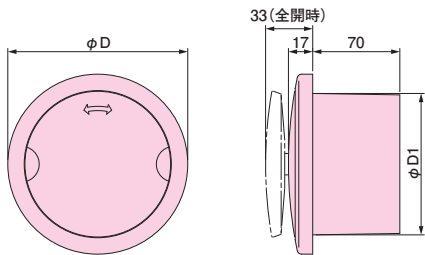

レジスター

REG100FW

REG150J

特徴

- 開閉板を回すと 90 度ごとに全閉・半開・全開となり通風量の調整ができます。

- 開閉板・フィルター抑えを取外してフィルターの清掃ができます。

サイズ・適用

種類	φD	φD1	適用管	(内径×外径)
φ100用	126	99	SU100-VP100	(100×106)-(100×114)
φ150用	176	149	LP150	(150×156)

単位(mm)

・3色のラインナップ。

色品番	W	FW	J
色名	ホワイト	オフホワイト	アイボリー

◀印刷の関係上、実際と若干色が異なる場合があります。

■材質：ASA

種類	ご注文品番	色	梱包数		標準価格
			内(袋)	外(箱)	
φ100用	REG100W	ホワイト	1	60	2,500円
	REG100FW	オフホワイト			
	REG100J	アイボリー			
φ150用	REG100W	ホワイト	1	30	3,000円
	REG100FW	オフホワイト			
	REG100J	アイボリー			