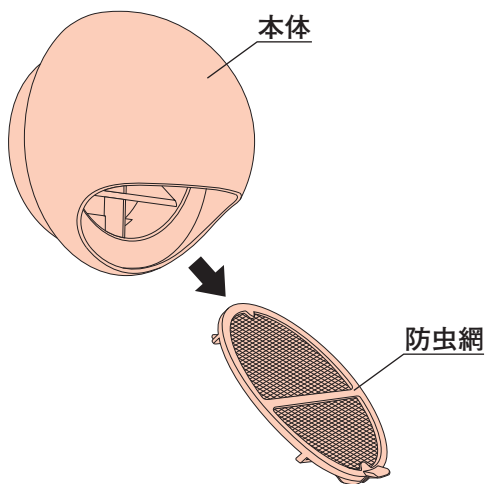

# ベンチレーターキャップ

BRC100FW

BRC150DJ

## 特徴

- 防虫網は前面開口部より取り外せて、メンテナンスが容易に行えます。

- 10色のラインナップで外壁にマッチング。

色品番	W	FW	J	DJ	MA	LB	BR	LG	G	DG
色名	ホワイト	オフホワイト	アイボリー	ダークアイボリー	マロン	ライトブラウン	ブラウン	ライトグレー	グレー	ダークグレー

▲印刷の関係上、実際と若干色が異なる場合があります。

## サイズ・適用

種類	φD	φD1	L	L1
φ100用	130	98	65	29
φ150用	188	149	94	39

種類	適用管	(内径×外径)
φ100用	SU100-VP100	(100×106)・(100×114)
φ150用	LP150	(150×156)

単位(mm)

■ 材質：本体／ASA、メッシュ／SUS304

種類	ご注文品番	色	梱包数		標準価格
			内(袋)	外(箱)	
φ100用	BRC100W	ホワイト	1	12	1,400円
	BRC100FW	オフホワイト			
	BRC100J	アイボリー			
	BRC100DJ	ダークアイボリー			
	BRC100MA	マロン			
	BRC100LB	ライトブラウン			
	BRC100BR	ブラウン			
	BRC100LG	ライトグレー			
	BRC100G	グレー			
	BRC100DG	ダークグレー			