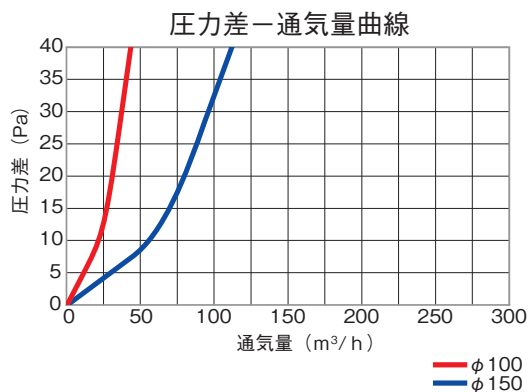

特徴

- 防虫網は前面開口部より取り外せて、メンテナンスが容易に行えます。

- 10色のラインナップで外壁にマッチング。

色品番	W	FW	J	DJ	MA	LB	BR	LG	G	DG
色名	ホワイト	オフホワイト	アイボリー	ダークアイボリー	マロン	ライトブラウン	ブラウン	ライトグレー	グレー	ダークグレー

▲印刷の関係上、実際と若干色が異なる場合があります。