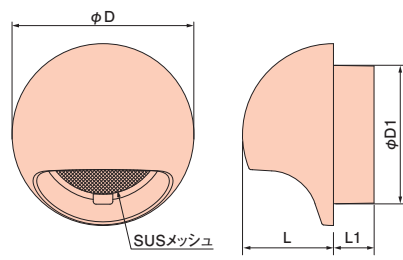

## 特徴

- 防虫網は前面開口部より取り外せて、メンテナンスが容易に行えます。

- 10色のラインナップで外壁にマッチング。

色品番	W	FW	J	DJ	MA	LB	BR	LG	G	DG
色名	ホワイト	オフホワイト	アイボリー	ダークアイボリー	マロン	ライトブラウン	ブラウン	ライトグレー	グレー	ダークグレー

▲印刷の関係上、実際と若干色が異なる場合があります。

## サイズ・適用

種類	φD	φD1	L	L1
φ100用	130	98	65	29
φ150用	188	149	94	39

種類	適用管	(内径×外径)
φ100用	SU100-VP100	(100×106)・(100×114)
φ150用	LP150	(150×156)

単位(mm)

■ 材質：本体／ASA、メッシュ／SUS304

種類	ご注文品番	色	梱包数		標準価格
			内(袋)	外(箱)	
φ100用	BRC100W	ホワイト	1	12	1,400円
	BRC100FW	オフホワイト			
	BRC100J	アイボリー			
	BRC100DJ	ダークアイボリー			
	BRC100MA	マロン			
	BRC100LB	ライトブラウン			
	BRC100BR	ブラウン			
	BRC100LG	ライトグレー			
	BRC100G	グレー			
	BRC100DG	ダークグレー			