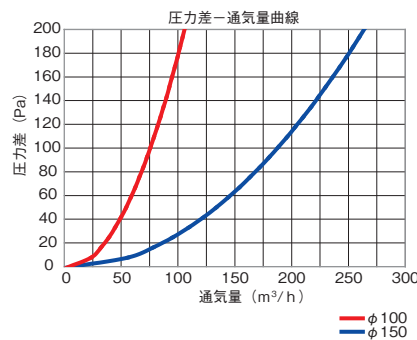

▲印刷の関係上、実際と若干色が異なる場合があります。

■材質：本体/ASA、メッシュ/SUS304

- ・通常タイプと変わらぬ通気量。

サイズ・適用

種類	W	φD1	B	L	L1
φ100用	174	98	157	83.5	29
φ150用	236	149	228	117	39

種類	適用管	(内径×外径)
φ100用	SU100-VP100	(100×106)・(100×114)
φ150用	LP150	(150×156)