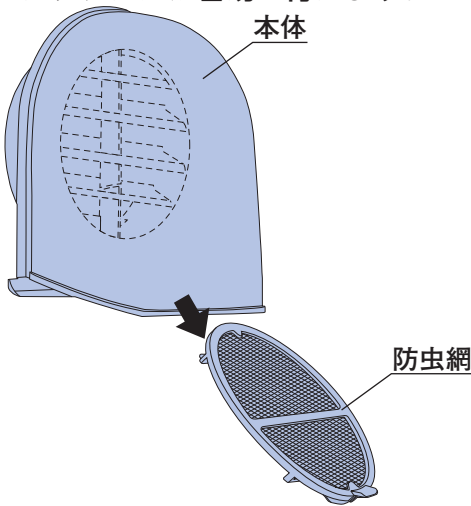

ベンチレーターキャップ 雨線外タイプ

BRC100FW-U

BRC150DJ-U

特徴

- ・防虫網は前面開口部より取り外せて、メンテナンスが容易に行えます。
- ・フードが開口部を覆っているため、雨線外に取付けても雨が入りにくくなっております。

- ・10色のラインナップで外壁にマッチング。

色品番	W	FW	J	DJ	MA
色名	ホワイト	オフホワイト	アイボリー	ダークアイボリー	マロン
色品番	LB	BR	LG	G	DG
色名	ライトブラウン	ブラウン	ライトグレー	グレー	ダークグレー

▲印刷の関係上、実際と若干色が異なる場合があります。

■材質：本体/ASA、メッシュ/SUS304

- ・通常タイプと変わらぬ通気量。

サイズ・適用

種類	W	φD1	B	L	L1
φ100用	174	98	157	83.5	29
φ150用	236	149	228	117	39

種類	適用管	(内径×外径)
φ100用	SU100-VP100	(100×106)・(100×114)
φ150用	LP150	(150×156)