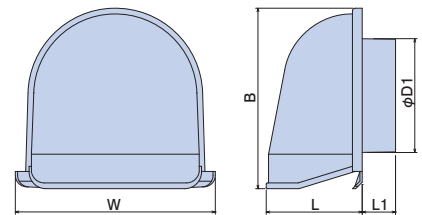

▲印刷の関係上、実際と若干色が異なる場合があります。

■材質：本体/ASA、メッシュ/SUS304

- ・通常タイプと変わらぬ通気量。

サイズ・適用

種類	W	φD1	B	L	L1
φ100用	174	98	157	83.5	29
φ150用	236	149	228	117	39

種類	適用管	(内径×外径)
φ100用	SU100-VP100	(100×106)・(100×114)
φ150用	LP150	(150×156)