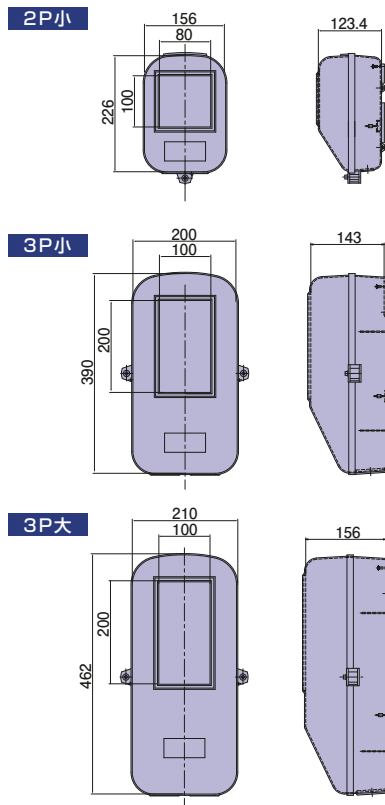

街路灯器具 100V 20W 蛍光灯 関西電力規格同等品

- 電柱に取付ける防犯灯です。
- FL20SW(白色)付

適用径
バンド大 φ200~φ350

※本体 (15A100100S) には防水キャップ太管用が付属します。

生産中止

種類	ご注文品番	梱包数	
		内(箱)	外(箱)
本体	15A100100S	1	6
バンド大	15A100400S	—	5
防水キャップ太管用	82A110108	—	—

合成樹脂製計器箱 関西電力規格同等品

- 普通電力量計を屋外で使用する場合に収納する計器箱です。

種類	適用
2P小	1φ2W 30A
3P小	1φ3W, 3φ3W 30A
3P大	1φ3W, 3φ3W 120A

種類	ご注文品番		梱包数	
	グレー	クリーム	内(箱)	外(箱)
2P小	KP2PS	—	1	20
3P小	KP3PS	KP3PSJ	1	10
3P大	KP3PL	KP3PLJ	1	10

架線金物
高圧一括受電
関西電力規格同等品