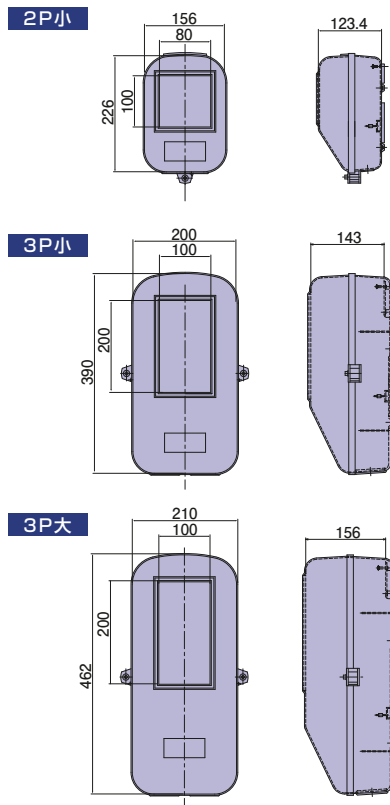

# 街路灯器具 100V 20W 蛍光灯 関西電力規格同等品

- 電柱に取付けれる防犯灯です。
- FL20SW(白色)付

生産中止

種類	ご注文品番	梱包数	
		内(箱)	外(箱)
本体	15A100100S	1	6
バンド大	15A100400S	—	5
防水キャップ太管用	82A110108	—	—

# 合成樹脂製計器箱 関西電力規格同等品

- 普通電力量計を屋外で使用する場合に収納する計器箱です。

種類	適用
2P小	1φ2W 30A
3P小	1φ3W, 3φ3W 30A
3P大	1φ3W, 3φ3W 120A

種類	ご注文品番		梱包数	
	グレー	クリーム	内(箱)	外(箱)
2P小	KP2PS	—	1	20
3P小	KP3PS	KP3PSJ	1	10
3P大	KP3PL	KP3PLJ	1	10