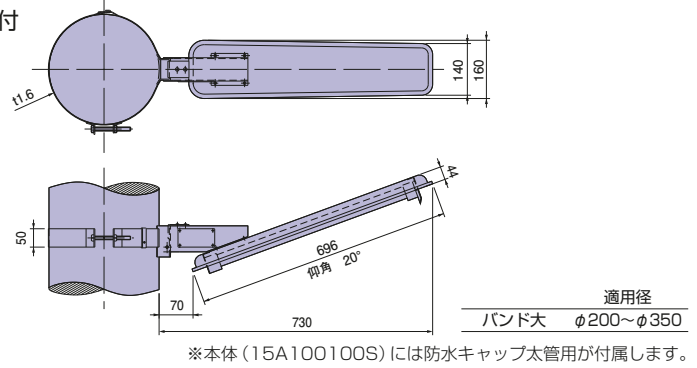

# 街路灯器具 100V 20W 蛍光灯 関西電力規格同等品

- 電柱に取付けれる防犯灯です。
- FL20SW(白色)付

生産中止

種類	ご注文品番	梱包数	
		内(箱)	外(箱)
本体	15A100100S	1	6
バンド大	15A100400S	—	5
防水キャップ太管用	82A110108	—	—

# 合成樹脂製計器箱 関西電力規格同等品

- 普通電力量計を屋外で使用する場合に収納する計器箱です。

種類	適用
2P小	1φ2W 30A
3P小	1φ3W, 3φ3W 30A
3P大	1φ3W, 3φ3W 120A

種類	ご注文品番		梱包数	
	グレー	クリーム	内(箱)	外(箱)
2P小	KP2PS	—	1	20
3P小	KP3PS	KP3PSJ	1	10
3P大	KP3PL	KP3PLJ	1	10