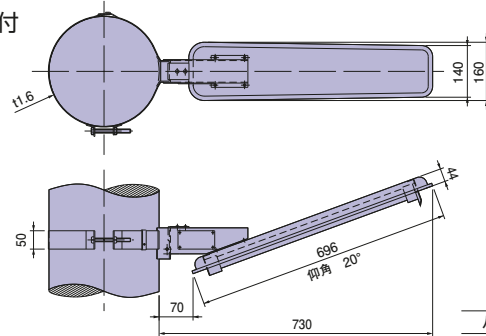

街路灯器具 100V 20W 蛍光灯 関西電力規格同等品

- 電柱に取付ける防犯灯です。
- FL20SW(白色)付

適用径
バンド大 φ200~φ350

※本体 (15A100100S) には防水キャップ太管用が付属します。

生産中止

種類	ご注文品番	梱包数	
		内(箱)	外(箱)
本体	15A100100S	1	6
バンド大	15A100400S	—	5
防水キャップ太管用	82A110108	—	—

合成樹脂製計器箱 関西電力規格同等品

- 普通電力量計を屋外で使用する場合に収納する計器箱です。

種類	適用
2P小	1φ2W 30A
3P小	1φ3W, 3φ3W 30A
3P大	1φ3W, 3φ3W 120A

種類	ご注文品番		梱包数	
	グレー	クリーム	内(箱)	外(箱)
2P小	KP2PS	—	1	20
3P小	KP3PS	KP3PSJ	1	10
3P大	KP3PL	KP3PLJ	1	10

架線金物
高圧一括受電
関西電力規格同等品