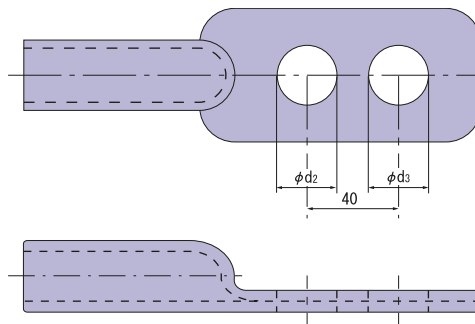

低圧引留三角がいし(フック付) 関西電力規格同等品

04100101

サイズ
M10

※がいしは(株)日本ネットワークサポート製です。

種類	ご注文品番	販売単位	梱包数	
			内	外(箱)
白	04100101	25	—	25
茶	04100102	25	—	25

圧縮銅管端子 関西電力規格同等品

11B000204S

取付穴寸法
11mm・11mm
質量
76g

●張力のかからない電線接続に使用します。

- 材質：C1020
- 表面処理：すすめつき

種類	ご注文品番	梱包数	
		内(箱)	外(箱)
14	11B000202S	30	300
22	11B000203S	10	300
38	11B000204S	10	300
60	11B000205S	10	200
80	11B000206S	10	200
100	11B000207S	10	200
125	11B000208S	10	150
150	11B000209S	10	130
200	11B000210S	10	50
250	11B000211S	10	50
325	11B000212S	10	50

種類	φd2(mm)	φd3(mm)	適用ダイス	製品質量(g)
14	10	10	S5-11	60
22	10	10	S5-11	52
38	11	11	S38-14	76
60	13	16.5	UK60	118
80	13	13	S80-18	143
100	13	16.5	S100-20	158
125	13	13	S125-22	216
150	13	13	S150-24	250
200	13	13	S200-27	330
250	13	13	S250-29	375
325	13	13	S325-32	422