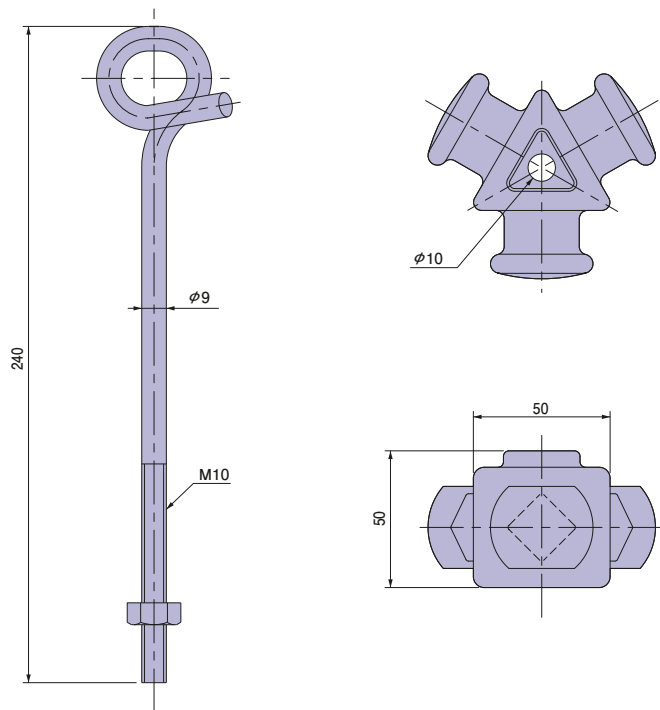

低圧引留三角がいし(フック付) 関西電力規格同等品

04100101

サイズ
M10

※がいしは(株)日本ネットワークサポート製です。

種類	ご注文品番	販売単位	梱包数	
			内	外(箱)
白	04100101	25	—	25
茶	04100102	25	—	25

圧縮銅管端子 関西電力規格同等品

11B000204S

取付穴寸法
11mm・11mm
質量
76g

●張力のかからない電線接続に使用します。

- 材質: C1020
- 表面処理: すずめっき

種類	ご注文品番	梱包数	
		内(箱)	外(箱)
14	11B000202S	30	300
22	11B000203S	10	300
38	11B000204S	10	300
60	11B000205S	10	200
80	11B000206S	10	200
100	11B000207S	10	200
125	11B000208S	10	150
150	11B000209S	10	130
200	11B000210S	10	50
250	11B000211S	10	50
325	11B000212S	10	50

種類	φd2(mm)	φd3(mm)	適用ダイス	製品質量(g)
14	10	10	S5-11	60
22	10	10	S5-11	52
38	11	11	S38-14	76
60	13	16.5	UK60	118
80	13	13	S80-18	143
100	13	16.5	S100-20	158
125	13	13	S125-22	216
150	13	13	S150-24	250
200	13	13	S200-27	330
250	13	13	S250-29	375
325	13	13	S325-32	422