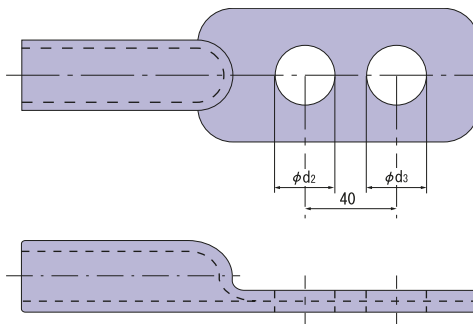

低圧引留三角がいし(フック付) 関西電力規格同等品

04100101

サイズ
M10

※がいしは(株)日本ネットワークサポート製です。

種類	ご注文品番	販売単位	梱包数	
			内	外(箱)
白	04100101	25	—	25
茶	04100102	25	—	25

圧縮銅管端子 関西電力規格同等品

11B000204S

取付穴寸法
11mm・11mm
質量
76g

●張力のかからない電線接続に使用します。

- 材質: C1020
- 表面処理: すずめっき

種類	ご注文品番	梱包数	
		内(箱)	外(箱)
14	11B000202S	30	300
22	11B000203S	10	300
38	11B000204S	10	300
60	11B000205S	10	200
80	11B000206S	10	200
100	11B000207S	10	200
125	11B000208S	10	150
150	11B000209S	10	130
200	11B000210S	10	50
250	11B000211S	10	50
325	11B000212S	10	50

種類	φd2(mm)	φd3(mm)	適用ダイス	製品質量(g)
14	10	10	S5-11	60
22	10	10	S5-11	52
38	11	11	S38-14	76
60	13	16.5	UK60	118
80	13	13	S80-18	143
100	13	16.5	S100-20	158
125	13	13	S125-22	216
150	13	13	S150-24	250
200	13	13	S200-27	330
250	13	13	S250-29	375
325	13	13	S325-32	422