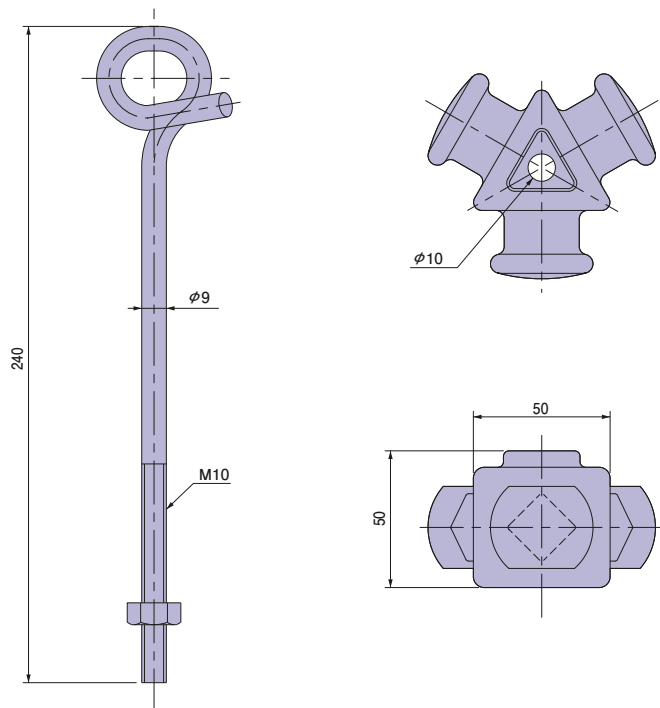

低圧引留三角がいし(フック付) 関西電力規格同等品

04100101

サイズ
M10

※がいしは(株)日本ネットワークサポート製です。

種類	ご注文品番	販売単位	梱包数	
			内	外(箱)
白	04100101	25	—	25
茶	04100102	25	—	25

圧縮銅管端子 関西電力規格同等品

11B000204S

取付穴寸法
11mm・11mm
質量
76g

●張力のかからない電線接続に使用します。

- 材質：C1020
- 表面処理：すすめつき

種類	ご注文品番	梱包数	
		内(箱)	外(箱)
14	11B000202S	30	300
22	11B000203S	10	300
38	11B000204S	10	300
60	11B000205S	10	200
80	11B000206S	10	200
100	11B000207S	10	200
125	11B000208S	10	150
150	11B000209S	10	130
200	11B000210S	10	50
250	11B000211S	10	50
325	11B000212S	10	50

種類	φd2(mm)	φd3(mm)	適用ダイス	製品質量(g)
14	10	10	S5-11	60
22	10	10	S5-11	52
38	11	11	S38-14	76
60	13	16.5	UK60	118
80	13	13	S80-18	143
100	13	16.5	S100-20	158
125	13	13	S125-22	216
150	13	13	S150-24	250
200	13	13	S200-27	330
250	13	13	S250-29	375
325	13	13	S325-32	422