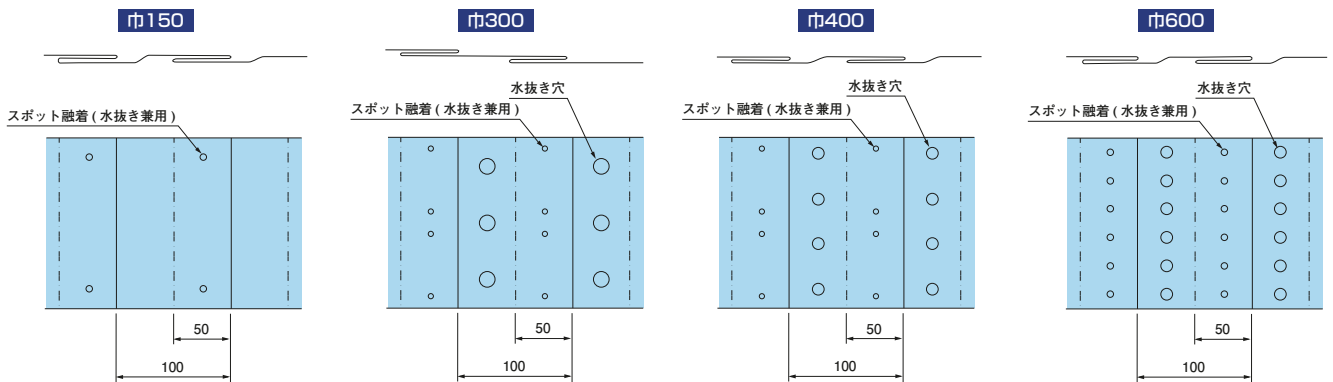

150 (300,400)

注意 電線共同溝ケーブルが埋設されています。

国土交通省
 国土交通省

最寄りの国道出張所の立会いを求めて下さい。

600

注意 電線共同溝ケーブルが埋設されています。

国土交通省
 国土交通省

最寄りの国道出張所の立会いを求めて下さい。

注意 電線共同溝ケーブルが埋設されています。

国土交通省
 国土交通省

最寄りの国道出張所の立会いを求めて下さい。

折込み構造図

※運賃がかかる場合がありますので、ご確認ください。

●1巻：50m

納期確認

種類	巾(mm)	折込み	ご注文品番	地色/文字色	印刷表示内容	梱包数(箱)
電線共同溝用 国土交通省仕様	150	W(2倍)	ND-CCKW	桃/黒	注意 電線共同溝ケーブルが埋設されています。 国土交通省 国土交通省 最寄りの国道出張所の立会いを求めて下さい。	6
	300	W(2倍)	ND-CCKW3			3
	400	W(2倍)	ND-CCKW4			3
	600	W(2倍)	ND-CCKW6			2