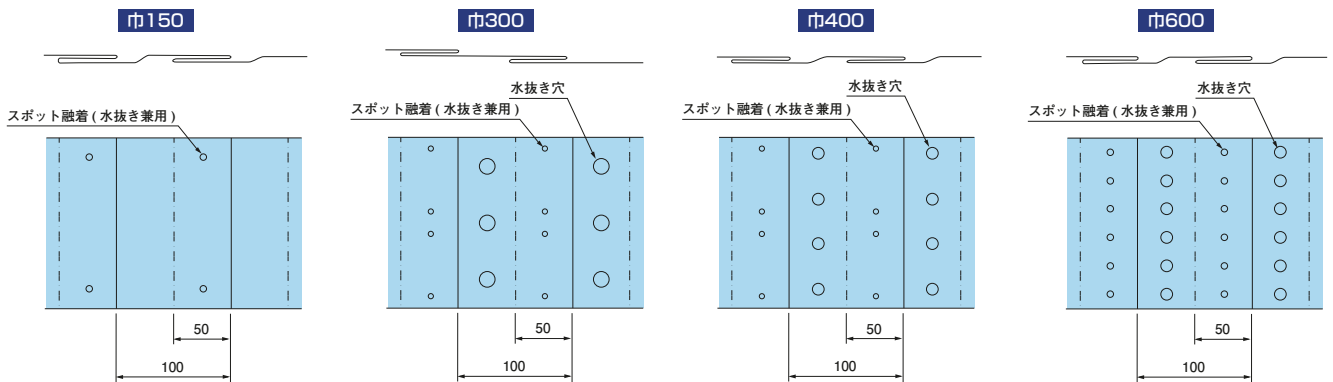

150 (300,400)

注意 電線共同溝ケーブルが埋設されています。

国土交通省 国土交通省

最寄りの国道出張所の立会いを求めて下さい。

600

注意 電線共同溝ケーブルが埋設されています。

国土交通省 国土交通省

最寄りの国道出張所の立会いを求めて下さい。

注意 電線共同溝ケーブルが埋設されています。

国土交通省 国土交通省

最寄りの国道出張所の立会いを求めて下さい。

折込み構造図

※運賃がかかる場合がありますので、ご確認ください。

●1巻：50m

納期確認

種類	巾(mm)	折込み	ご注文品番	地色/文字色	印刷表示内容	梱包数(箱)
電線共同溝用 国土交通省仕様	150	W(2倍)	納 ND-CCKW	桃/黒	注意 電線共同溝ケーブルが埋設されています。 国土交通省 国土交通省 最寄りの国道出張所の立会いを求めて下さい。	6
	300	W(2倍)	納 ND-CCKW3			3
	400	W(2倍)	納 ND-CCKW4			3
	600	W(2倍)	納 ND-CCKW6			2