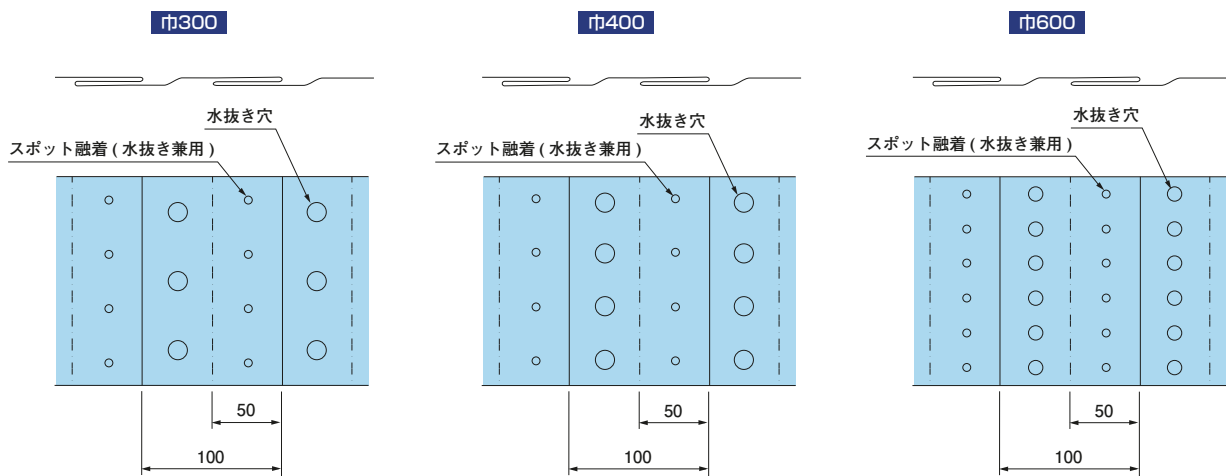

300 (400)  
300

危険注意 電力・通信ケーブルあり  
電線共同溝 (C・C・BOX)  
道路管理者の立会いを求めて下さい。

600  
600

危険注意 電力・通信ケーブルあり  
電線共同溝 (C・C・BOX)  
道路管理者の立会いを求めて下さい。

危険注意 電力・通信ケーブルあり  
電線共同溝 (C・C・BOX)  
道路管理者の立会いを求めて下さい。

埋設標識シート

折込み構造図

※運賃がかかる場合がありますので、ご確認ください。

●1巻：50m

納期確認

種類	巾(mm)	折込み	ご注文品番	地色/文字色	印刷表示内容	梱包数(箱)
電線共同溝用 一般仕様	300	W(2倍)	緑 ND-WCC3	桃/黒	危険注意 電力・通信ケーブルあり 電線共同溝 (C・C・BOX) 道路管理者の立会いを求めて下さい。	3
	400	W(2倍)	緑 ND-WCC4			3
	600	W(2倍)	緑 ND-WCC6			2

埋設標識シート

11