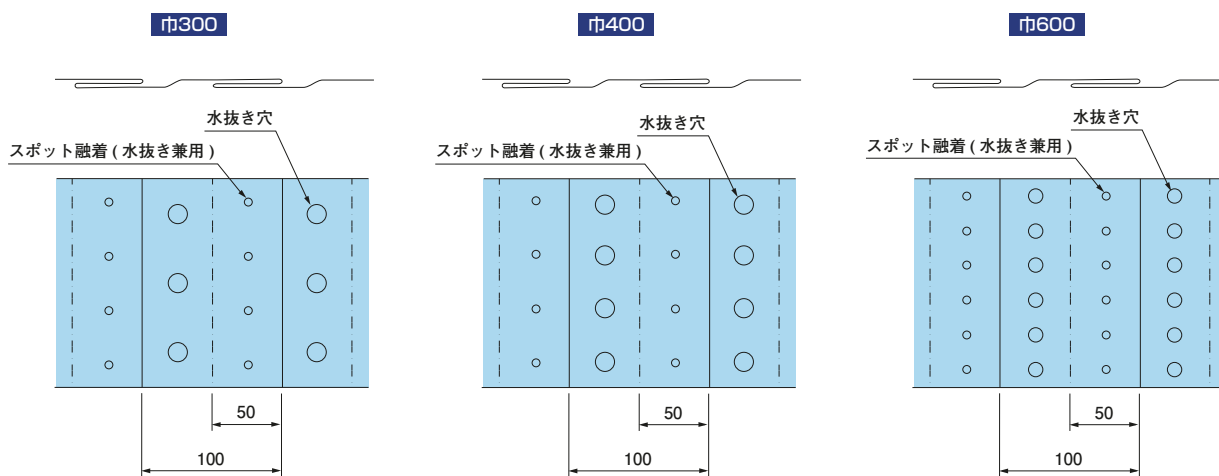

300 (400)  
 危険注意 電力・通信ケーブルあり  
 電線共同溝 (C・C・BOX)  
 道路管理者の立会いを求めて下さい。

600  
 危険注意 電力・通信ケーブルあり  
 電線共同溝 (C・C・BOX)  
 道路管理者の立会いを求めて下さい。  
 危険注意 電力・通信ケーブルあり  
 電線共同溝 (C・C・BOX)  
 道路管理者の立会いを求めて下さい。

埋設標識シート

折込み構造図

※運賃がかかる場合がありますので、ご確認ください。

●1巻：50m

納期確認

種類	巾(mm)	折込み	ご注文品番	地色/文字色	印刷表示内容	梱包数(箱)
電線共同溝用 一般仕様	300	W(2倍)	緑 ND-WCC3	桃/黒	危険注意 電力・通信ケーブルあり 電線共同溝 (C・C・BOX) 道路管理者の立会いを求めて下さい。	3
	400	W(2倍)	緑 ND-WCC4			3
	600	W(2倍)	緑 ND-WCC6			2